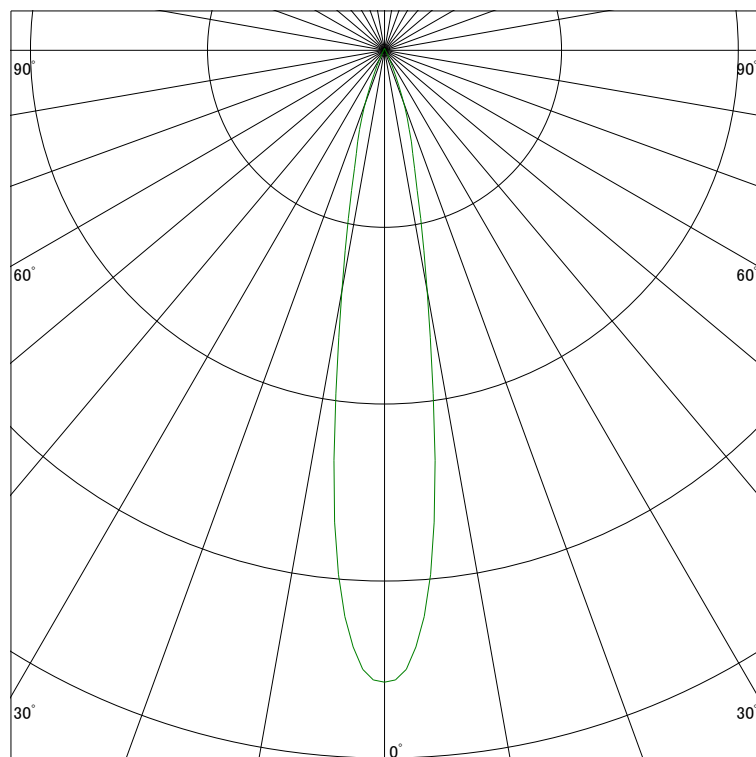

配光曲線

ライティング創

器具型番 SSL72103LL-(W・B)N
ランプ LED14.6W 2700K Ra90
1/2ビーム角 17°

断面

スケーリング 2000 Cd
4000
6000
8000

1000ルーメン当たりの光度値

水平面照度

ライティング創

器具型番 SSL72103LL-(W・B)N
ランプ LED14.6W 3000K Ra90
ランプ光束 630 Lm
1/2照度角 17°

断面

スケーリング 5000 Lx
2000
1000
500