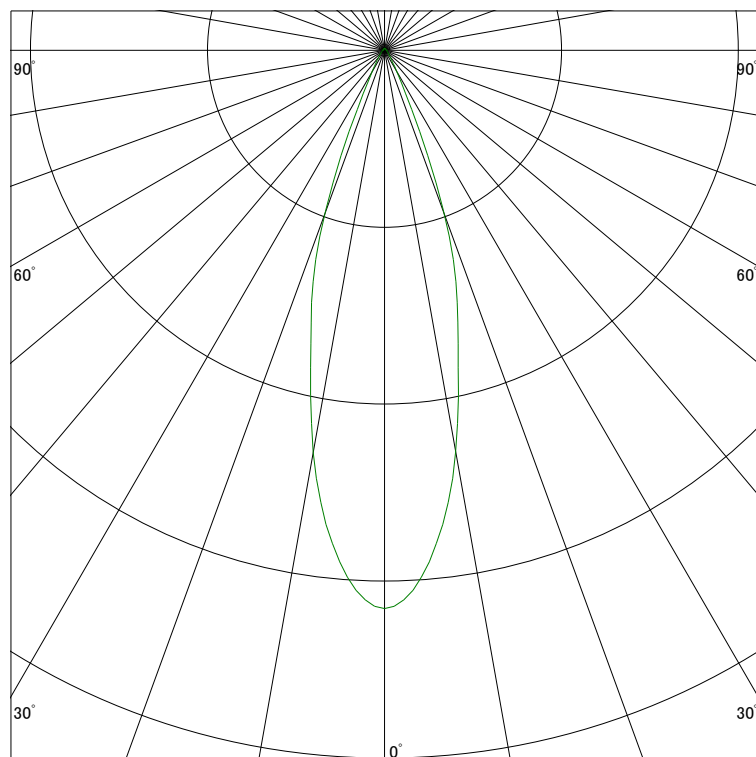

配光曲線

ライティング創

器具型番 SSL72103L-(W・B)W
ランプ LED14.6W 3000K Ra90
1/2ビーム角 30°

断面

スケーリング 1000 Cd
2000
3000
4000

1000ルーメン当たりの光度値

水平面照度

ライティング創

器具型番 SSL72103L-(W・B)W
ランプ LED14.6W 3000K Ra90
ランプ光束 750 Lm
1/2照度角 28°

断面

スケーリング 2000 Lx
1000
500
200