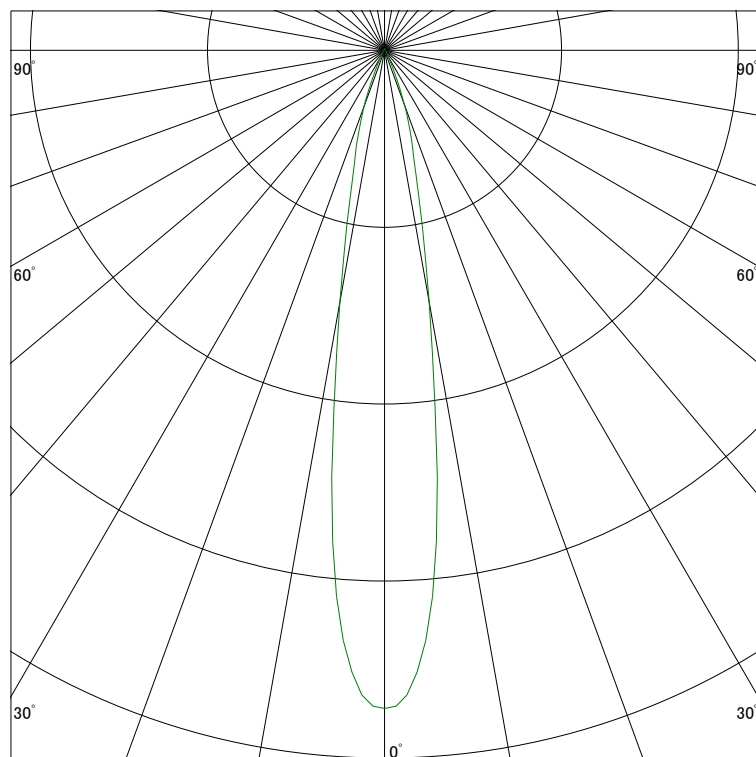

配光曲線

ライティング創

器具型番 SSL72103L-(W・B)N
ランプ LED14.6W 3000K Ra90
1/2ビーム角 17°

断面

スケーリング 2000 Cd
4000
6000
8000

1000ルーメン当たりの光度値

水平面照度

ライティング創

器具型番 SSL72103L-(W・B)N
ランプ LED14.6W 3000K Ra90
ランプ光束 658 Lm
1/2照度角 17°

断面

スケーリング 5000 Lx
2000
1000
500