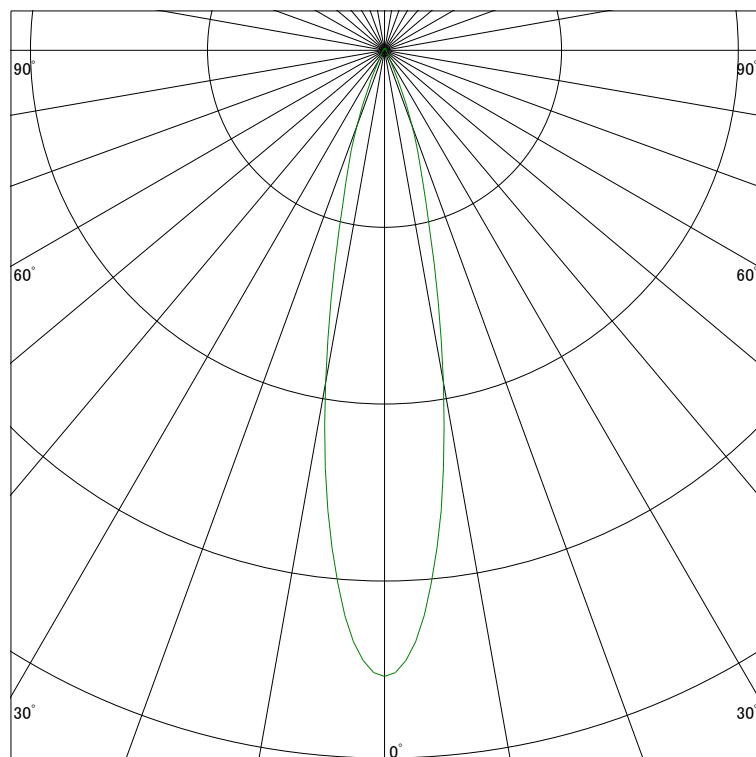

配光曲線

ライティング創

器具型番 SSL72103L-(W・B)F
ランプ LED14.6W 3000K Ra90
1/2ビーム角 22°

断面

スケーリング 1500 Cd
3000
4500
6000

1000ルーメン当たりの光度値

水平面照度

ライティング創

器具型番 SSL72103L-(W・B)F
ランプ LED14.6W 3000K Ra90
ランプ光束 741 Lm
1/2照度角 20°

断面

スケーリング 5000 Lx
2000
1000
500