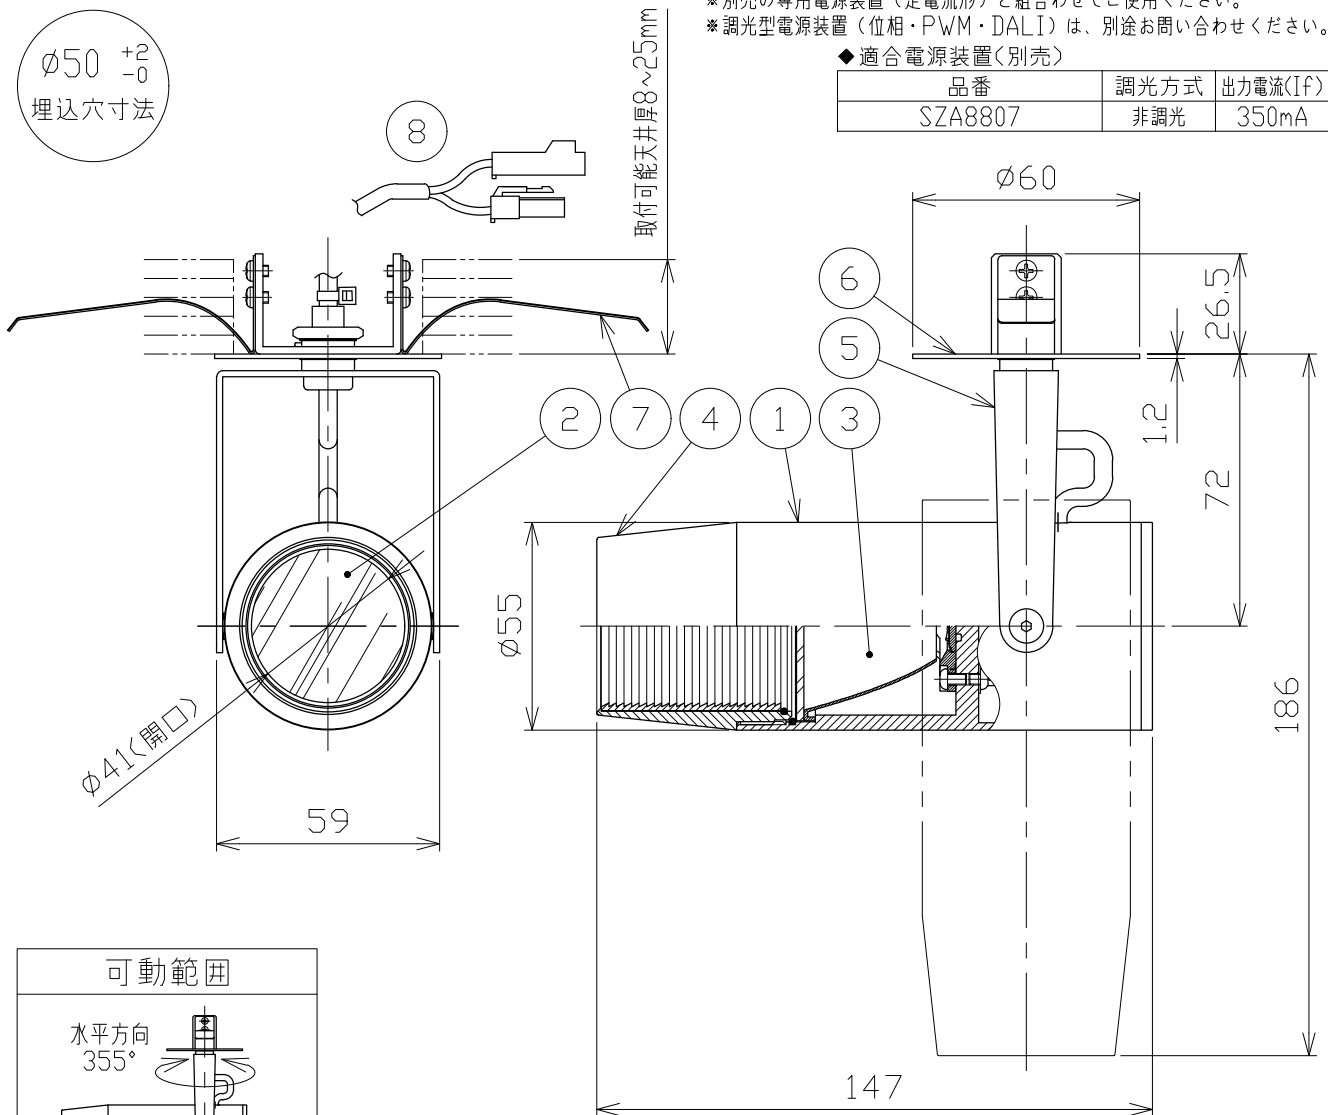

安全に関する注意

- 一般屋内天井埋込専用器具です。下記のような場所及び、一般住宅の断熱施工天井では使用できません。
故障や絶縁不良による火災・感電・短寿命の原因となります。
・湿度が20～85%の範囲外、及び水滴など水のかかる場所 ・振動、衝撃の多い場所 ・粉塵の多い場所
・腐食性ガス、可燃性ガス、オイルミストなどが発生及び塩害の生じる場所
- 断熱材・防音材などを被せた状態で使用しないでください。
断熱施工の天井に使用する場合には、右記の図の条件を守ってください。
誤って施工すると火災および短寿命の原因となります。
- 指定方向以外は取付けないでください。器具の落下の原因となります。
- 定格電圧の±6%の範囲でご使用ください。
感電・火災および短寿命の原因となります。
- 被照射との距離は、指定以下で使用しないでください。火災の原因になります。
- LEDの光色にはバラツキがある為、発光色、明るさが異なる場合がありますのでご了承ください。
- 通電した状態でコネクタの着脱はしないでください。不点の原因になります。
- コントローラーなどの調光器と組み合わせて使用する際は、必ず弊社にご相談ください。

図) 一般住宅以外の断熱施工天井でのご使用の場合の施工方法

φ50 ⁺²/₋₀
埋込穴寸法

※別売の専用電源装置(定電流形)と合わせてご使用ください。
※調光型電源装置(位相・PWM・DALI)は、別途お問い合わせください。

◆適合電源装置(別売)

品番	調光方式	出力電流(I _f)
SZA8807	非調光	350mA

■光学特性

配光	1/2ビーム角	器具光束	固有球光束消費効率
N:狭角	14°	377 lm	26.0 lm/W
F:中角	17°	429 lm	29.5 lm/W

■品番(別表)

品番	器具色
SSL 72101L-WN	ホワイト
SSL 72101L-WF	
SSL 72101L-BN	ブラック
SSL 72101L-BF	

No.	部品名	材質	数	備考	電気特性	色温度	演色性	尺度	器具重量	作図日						
8	コネクター	ナイロン	1組	+極/-極(各1)	電気特性	3000K	Ra90	1/2	0.43 kg	2022.12.05						
7	取付パネ	ステンレス	2													
6	取付プレート	銅板	1	ホワイト・ブラック塗装												
5	アーム	銅板	1	ホワイト・ブラック塗装												
4	フード	アルミ	1	ホワイト・ブラック塗装												
3	反射板	アルミ	1	電解研磨仕上げ												
2	パネル	アクリル	1	透明												
1	本体	アルミ	1	ホワイト・ブラック塗装												
											入力電圧	100 V	承認	小西	検印	和田
											入力電流	0.30 A	承認	小西	検印	和田
					消費電力	14.5 W	承認	小西	検印	和田						
					設計寿命	40,000時間	承認	小西	検印	和田						