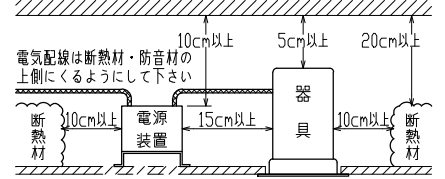

安全に関する注意

- 一般屋内天井埋込専用器具です。下記のような場所及び、一般住宅の断熱施工天井では使用できません。
故障や絶縁不良による火災・感電・短寿命の原因となります。
・湿度が20～85%の範囲外、及び水滴など水のかかる場所 ・振動、衝撃の多い場所 ・粉塵の多い場所
・腐食性ガス、可燃性ガス、オイルミストなどが発生及び塩害の生じる場所
- 断熱材・防音材などを被せた状態で使用しないでください。
断熱施工の天井に使用する場合には、右記の図の条件を守ってください。
誤って施工すると火災および短寿命の原因となります。
- 指定方向以外は取付けないでください。器具の落下の原因となります。
- 定格電圧の±6%の範囲でご使用ください。
感電・火災および短寿命の原因となります。
- 被照射との距離は、指定以下で使用しないでください。火災の原因になります。
- LEDの光色にはバラツキがある為、発光色、明るさが異なる場合がありますのでご了承ください。
- 通電した状態でコネクタの着脱はしないでください。不点の原因になります。
- コントローラーなどの調光器と組み合わせて使用する際は、必ず弊社にご相談ください。

図) 一般住宅以外の断熱施工天井でのご使用の場合の施工方法

φ50 ⁺²/₋₀
埋込穴寸法

※別売の専用電源装置(定電流形)と合わせてご使用ください。
※調光型電源装置(位相・PWM・DALI)は、別途お問い合わせください。

◆適合電源装置(別売)

品番	調光方式	出力電流(I _f)
SZA8807	非調光	350mA

■光学特性

配光	1/2ビーム角	器具光束	固有球光束消費効率
N:狭角	14°	377 lm	26.0 lm/W
F:中角	17°	429 lm	29.5 lm/W

■品番(別表)

品番	器具色
SSL 72101L-WN	ホワイト
SSL 72101L-WF	
SSL 72101L-BN	ブラック
SSL 72101L-BF	

No.	部品名	材質	数	備考	電気特性	色温度	演色性	尺度	器具重量	作図日						
8	コネクター	ナイロン	1組	+極/-極(各1)	電気特性	3000K	Ra90	1/2	0.43 kg	2022.12.05						
7	取付パネ	ステンレス	2													
6	取付プレート	銅板	1	ホワイト・ブラック塗装												
5	アーム	銅板	1	ホワイト・ブラック塗装												
4	フード	アルミ	1	ホワイト・ブラック塗装												
3	反射板	アルミ	1	電解研磨仕上げ												
2	パネル	アクリル	1	透明												
1	本体	アルミ	1	ホワイト・ブラック塗装												
											入力電圧	100 V	承認	小西	検印	和田
											入力電流	0.30 A	承認	小西	検印	和田
					消費電力	14.5 W	承認	小西	検印	和田						
					設計寿命	40,000時間	承認	小西	検印	和田						