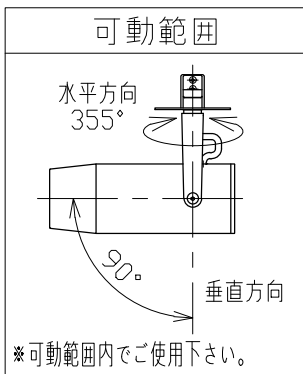

図) 一般住宅以外の断熱施工天井でのご使用の場合の施工方法

φ50 ⁺²/₋₀
埋込穴寸法

※別売の専用電源装置(定電流形)と合わせてご使用ください。
※調光型電源装置(位相・PWM・DALI)は、別途お問い合わせください。

◆適合電源装置(別売)

品番	調光方式	出力電流(I _f)
SZA8807	非調光	350mA

■光学特性

配光	1/2ビーム角	器具光束	固有球光束消費効率
N:狭角	14°	377 lm	26.0 lm/W
F:中角	17°	429 lm	29.5 lm/W

■品番(別表)

品番	器具色
SSL 72101L-WN	ホワイト
SSL 72101L-WF	
SSL 72101L-BN	ブラック
SSL 72101L-BF	

No.	部品名	材質	数	備考	電気特性	色温度	演色性	尺度	器具重量	作図日						
8	コネクター	ナイロン	1組	+極/-極(各1)	電気特性	3000K	Ra90	1/2	0.43 kg	2022.12.05						
7	取付パネ	ステンレス	2													
6	取付プレート	銅板	1	ホワイト・ブラック塗装												
5	アーム	銅板	1	ホワイト・ブラック塗装												
4	フード	アルミ	1	ホワイト・ブラック塗装												
3	反射板	アルミ	1	電解研磨仕上げ												
2	パネル	アクリル	1	透明												
1	本体	アルミ	1	ホワイト・ブラック塗装												
											入力電圧	100 V	承認	小西	検印	和田
											入力電流	0.30 A	承認	小西	検印	和田
					消費電力	14.5 W	承認	小西	検印	和田						
					設計寿命	40,000時間	承認	小西	検印	和田						