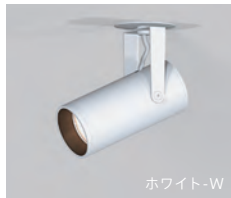

Φ50 | 750lm type

SSL72100

天井埋込スポットライト

26,000円

仕様

消費電力:14.5W
 本体:アルミ
 設計寿命:40000時間
 質量:0.38kg
 電源装置:別置・別売
 開口径:φ50mm
 アーム:シングルアーム
 フード:ショートフード

SSL72100 1 - 2 3

1 色温度

- LL :2700K
- L :3000K
- WW :3500K
- W :4000K

2 本体色

- W :ホワイト
- B :ブラック

3 1/2ビーム角

- N 狭角 :17°
 - F 中角 :22°
 - W 広角 :30°
- 計24種

※同出力で配線ダクトレール仕様 (SSL72000)・・・P.105
 ※同出力で直付け仕様 (SSL72103)・・・P.118

※3000Kのデータです 2700Kは0.96倍 3500Kは1.02倍 4000Kは1.03倍