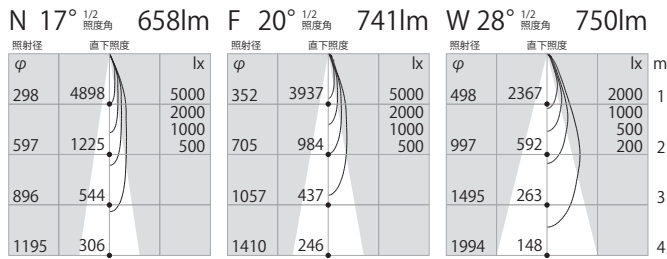

Φ50 | 750lm type

SSL72100

天井埋込スポットライト

26,000円

仕様

消費電力:14.5W
 本体:アルミ
 設計寿命:40000時間
 質量:0.38kg
 電源装置:別置・別売
 開口径:φ50mm
 アーム:シングルアーム
 フード:ショートフード

SSL72100 1 - 2 3

1 色温度

- LL :2700K
- L :3000K
- WW :3500K
- W :4000K

2 本体色

- W :ホワイト
- B :ブラック

3 1/2ビーム角

- N 狭角 :17°
 - F 中角 :22°
 - W 広角 :30°
- 計24種

※同出力で配線ダクトレール仕様 (SSL72000)・・・P.105
 ※同出力で直付け仕様 (SSL72103)・・・P.118

※3000Kのデータです 2700Kは0.96倍 3500Kは1.02倍 4000Kは1.03倍