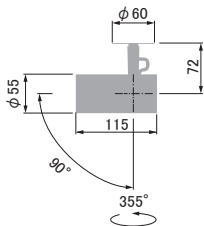

Φ50 | 750lm type

SSL72100

天井埋込スポットライト

26,000円

仕様

消費電力:14.5W
本体:アルミ
設計寿命:40000時間
質量:0.38kg
電源装置:別置・別売
開口径:φ50mm
アーム:シングルアーム
フード:ショートフード

SSL72100 1 - 2 3

1 色温度

- LL :2700K
- L :3000K
- WW :3500K
- W :4000K

2 本体色

- W :ホワイト
- B :ブラック