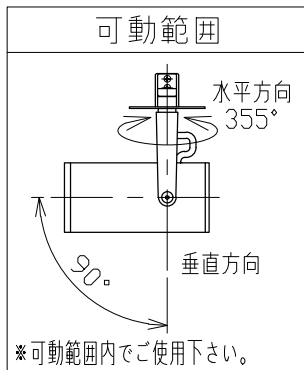

図) 一般住宅以外の断熱施工天井でご使用の場合の施工方法

φ50 ⁺²/₋₀
埋込穴寸法

*別売の専用電源装置(定電流形)と組合わせてご使用ください。
*調光型電源装置(位相・PWM・DALI)は、別途お問い合わせください。

◆適合電源装置(別売)

品番	調光方式	出力電流(I _f)
SZA8807	非調光	350mA

■光学特性

配光	1/2ビーム角	器具光束	固有光束消費効率
N:狭角	17°	678 lm	46.7 lm/W
F:中角	22°	763 lm	52.6 lm/W
W:広角	30°	772 lm	53.2 lm/W

■品番(別表)

品番	器具色
SSL 72100 W-WN	ホワイト
SSL 72100 W-WF	
SSL 72100 W-WW	ブラック
SSL 72100 W-BN	
SSL 72100 W-BF	
SSL 72100 W-BW	

No.	部品名	材質	数	備考	電気特性	電源装置	別置・別売	演色性	色温度	器具重量	作図日
8	コネクタ	ナイロン	1組	+極/-極(各1)	特記事項 ・照射物近接限度 0.1m 電気特性	別置・別売	別置・別売	4000K	品番(別表参照) SSL72100W-**		
7	取付バネ	ステンレス	2			入力電圧	100 V	演色性	4000K	0.38 kg	2022.12.05
6	取付プレート	銅板	1	ホワイト・ブラック塗装		入力電流	0.30 A	尺度	1/2		
5	アーム	銅板	1	ホワイト・ブラック塗装		消費電力	14.5 W	承認	小西	和	田
4	フード	アルミ	1	ホワイト・ブラック塗装		設計寿命	40,000時間	検印	和		
3	反射板	アルミ	1	電解研磨仕上げ				作図	桶		
2	パネル	アクリル	1	透明							
1	本体	アルミ	1	ホワイト・ブラック塗装							