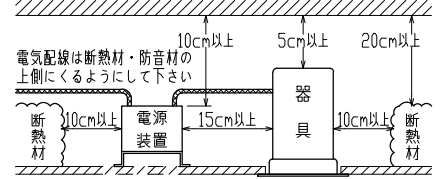

安全に関する注意

- 一般屋内天井埋込専用器具です。下記のような場所及び、一般住宅の断熱施工天井では使用できません。
故障や絶縁不良による火災・感電・短寿命の原因となります。
・湿度が20～85%の範囲外、及び水滴など水のかかる場所 ・振動、衝撃の多い場所 ・粉塵の多い場所
・腐食性ガス、可燃性ガス、オイルミストなどが発生及び塩害の生じる場所
- 断熱材・防音材などを被せた状態で使用しないでください。
断熱施工の天井に使用する場合には、右記の図の条件を守ってください。
誤って施工すると火災および短寿命の原因となります。
- 指定方向以外は取付けないでください。器具の落下の原因となります。
- 定格電圧の±6%の範囲でご使用ください。
感電・火災および短寿命の原因となります。
- 被照射との距離は、指定以下で使用しないでください。火災の原因になります。
- LEDの光色にはバラツキがある為、発光色、明るさが異なる場合がありますのでご了承ください。
- 通電した状態でコネクタの着脱はしないでください。不点の原因になります。
- コントローラーなどの調光器と組み合わせて使用する際は、必ず弊社にご相談ください。

図) 一般住宅以外の断熱施工天井でご使用の場合の施工方法

φ50 ⁺²/₋₀
埋込穴寸法

*別売の専用電源装置(定電流形)と組合わせてご使用ください。
*調光型電源装置(位相・PWM・DALI)は、別途お問い合わせください。

◆適合電源装置(別売)

品番	調光方式	出力電流(I _f)
SZA8807	非調光	350mA

■光学特性

配光	1/2ビーム角	器具光束	固有光束消費効率
N:狭角	17°	678 lm	46.7 lm/W
F:中角	22°	763 lm	52.6 lm/W
W:広角	30°	772 lm	53.2 lm/W

■品番(別表)

品番	器具色
SSL 72100 W-WN	ホワイト
SSL 72100 W-WF	
SSL 72100 W-WW	ブラック
SSL 72100 W-BN	
SSL 72100 W-BF	
SSL 72100 W-BW	

No.	部品名	材質	数	備考	電気特性	電源装置	別置・別売	演色性	色温度	器具重量	作図日
8	コネクタ	ナイロン	1組	+極/-極(各1)	特記事項 ・照射物近接限度 0.1m 電気特性	別置・別売	別置・別売	4000K	品番(別表参照) SSL72100W-**		
7	取付バネ	ステンレス	2			入力電圧	100 V	演色性	4000K	0.38 kg	2022.12.05
6	取付プレート	銅板	1	ホワイト・ブラック塗装		入力電流	0.30 A	尺度	1/2		
5	アーム	銅板	1	ホワイト・ブラック塗装		消費電力	14.5 W	承認	小西	和	田
4	フード	アルミ	1	ホワイト・ブラック塗装		設計寿命	40,000時間	検印	和		
3	反射板	アルミ	1	電解研磨仕上げ				作図	桶		
2	パネル	アクリル	1	透明							
1	本体	アルミ	1	ホワイト・ブラック塗装							