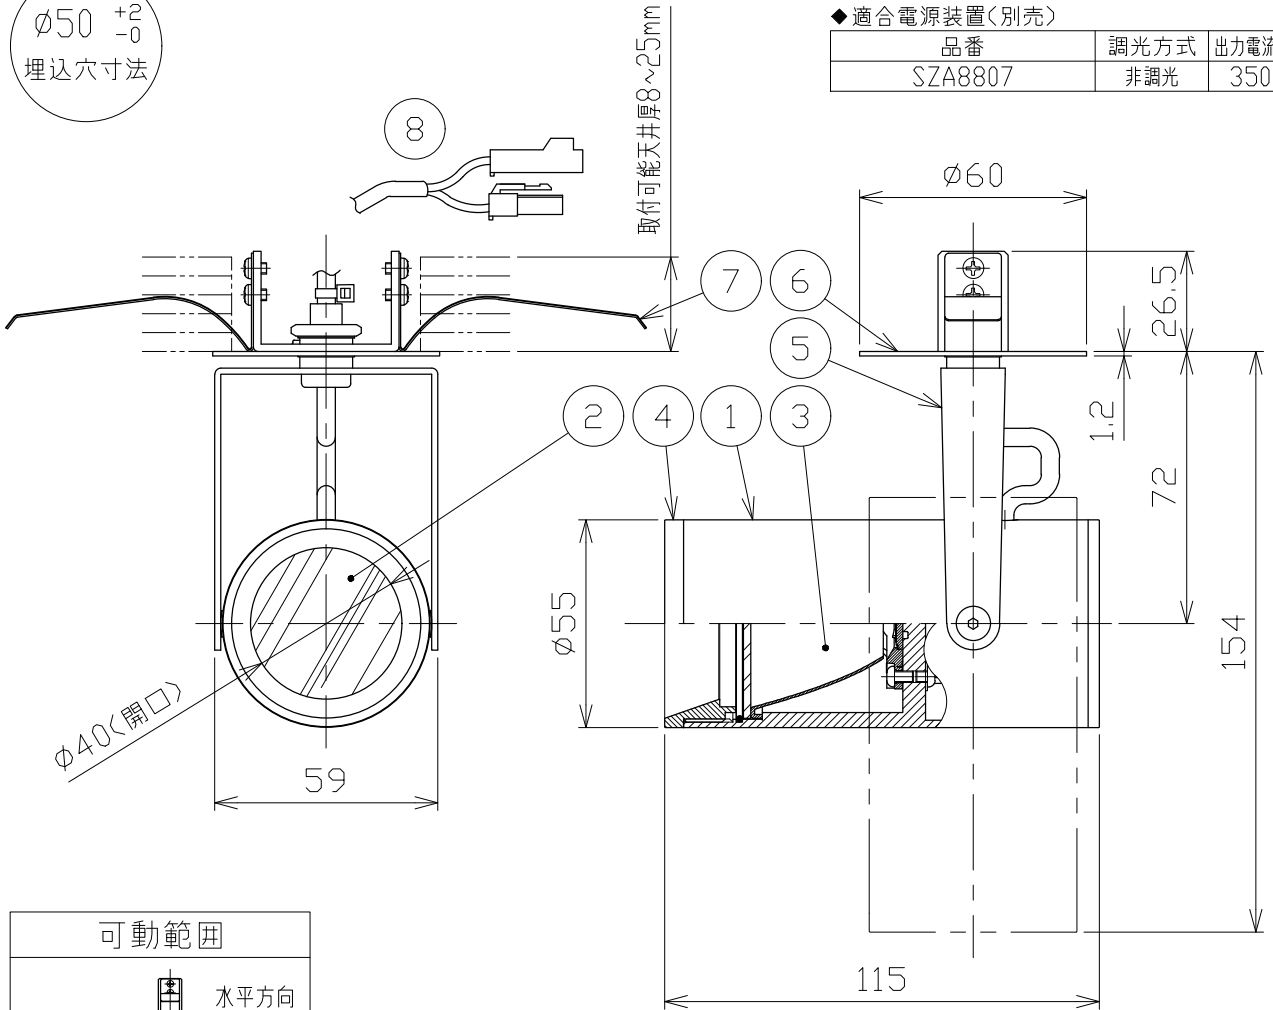

安全に関する注意

- 一般屋内天井埋込専用器具です。下記のような場所及び、一般住宅の断熱施工天井では使用できません。
故障や絶縁不良による火災・感電・短寿命の原因となります。
・湿度が20～85%の範囲外、及び水滴など水のかかる場所 ・振動、衝撃の多い場所 ・粉塵の多い場所
・腐食性ガス、可燃性ガス、オイルミストなどが発生及び塩害の生じる場所
- 断熱材・防音材などを被せた状態で使用しないでください。
断熱施工の天井に使用する場合には、右記の図の条件を守ってください。
誤って施工すると火災および短寿命の原因となります。
- 指定方向以外は取付けないでください。器具の落下の原因となります。
- 定格電圧の±6%の範囲でご使用ください。
感電・火災および短寿命の原因となります。
- 被照射との距離は、指定以下で使用しないでください。火災の原因になります。
- LEDの光色にはバラツキがある為、発光色、明るさが異なる場合がありますのでご了承ください。
- 通電した状態でコネクタの着脱はしないでください。不点の原因になります。
- コントローラーなどの調光器と組み合わせて使用する際は、必ず弊社にご相談ください。

図) 一般住宅以外の断熱施工天井でご使用の場合の施工方法

φ50 ⁺²/₋₀
埋込穴寸法

*別売の専用電源装置(定電流形)と組合わせてご使用ください。
*調光型電源装置(位相・PWM・DALI)は、別途お問い合わせください。

◆適合電源装置(別売)

品番	調光方式	出力電流(I _f)
SZA8807	非調光	350mA

■光学特性

配光	1/2ビーム角	器具光束	固有光束消費効率
N:狭角	17°	678 lm	46.7 lm/W
F:中角	22°	763 lm	52.6 lm/W
W:広角	30°	772 lm	53.2 lm/W

■品番(別表)

品番	器具色
SSL 72100 W-WN	ホワイト
SSL 72100 W-WF	
SSL 72100 W-WW	ブラック
SSL 72100 W-BN	
SSL 72100 W-BF	
SSL 72100 W-BW	

No.	部品名	材質	数	備考	電気特性	電源装置	別置・別売	演色性	色温度	器具重量	作図日
8	コネクタ	ナイロン	1組	+極/-極(各1)	特記事項 ・照射物近接限度 0.1m 電気特性	別置・別売	別置・別売	4000K	品番(別表参照) SSL72100W-**		
7	取付バネ	ステンレス	2			入力電圧	100 V	演色性	4000K	0.38 kg	2022.12.05
6	取付プレート	銅板	1	ホワイト・ブラック塗装		入力電流	0.30 A	尺度	1/2		
5	アーム	銅板	1	ホワイト・ブラック塗装		消費電力	14.5 W	承認	小西	和	田
4	フード	アルミ	1	ホワイト・ブラック塗装		設計寿命	40,000時間	検印	和		
3	反射板	アルミ	1	電解研磨仕上げ				作図	桶		
2	パネル	アクリル	1	透明							
1	本体	アルミ	1	ホワイト・ブラック塗装							