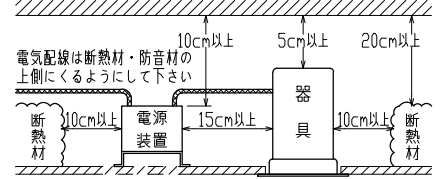

安全に関する注意

- 一般屋内天井埋込専用器具です。下記のような場所及び、一般住宅の断熱施工天井では使用できません。  
故障や絶縁不良による火災・感電・短寿命の原因となります。  
・湿度が20～85%の範囲外、及び水滴など水のかかる場所 ・振動、衝撃の多い場所 ・粉塵の多い場所  
・腐食性ガス、可燃性ガス、オイルミストなどが発生及び塩害の生じる場所
- 断熱材・防音材などを被せた状態で使用しないでください。  
断熱施工の天井に使用する場合には、右記の図の条件を守ってください。  
誤って施工すると火災および短寿命の原因となります。
- 指定方向以外は取付けないでください。器具の落下の原因となります。
- 定格電圧の±6%の範囲でご使用ください。  
感電・火災および短寿命の原因となります。
- 被照射との距離は、指定以下で使用しないでください。火災の原因になります。
- LEDの光色にはバラツキがある為、発光色、明るさが異なる場合がありますのでご了承ください。
- 通電した状態でコネクタの着脱はしないでください。不点の原因になります。
- コントローラーなどの調光器と組み合わせて使用する際は、必ず弊社にご相談ください。

図) 一般住宅以外の断熱施工天井でご使用の場合の施工方法

φ50 <sup>+2</sup>/<sub>-0</sub>  
埋込穴寸法

\*別売の専用電源装置(定電流形)と合わせてご使用ください。  
\*調光型電源装置(位相・PWM・DALI)は、別途お問い合わせください。

◆適合電源装置(別売)

品番	調光方式	出力電流(I <sub>f</sub> )
SZA8807	非調光	350mA

■光学特性