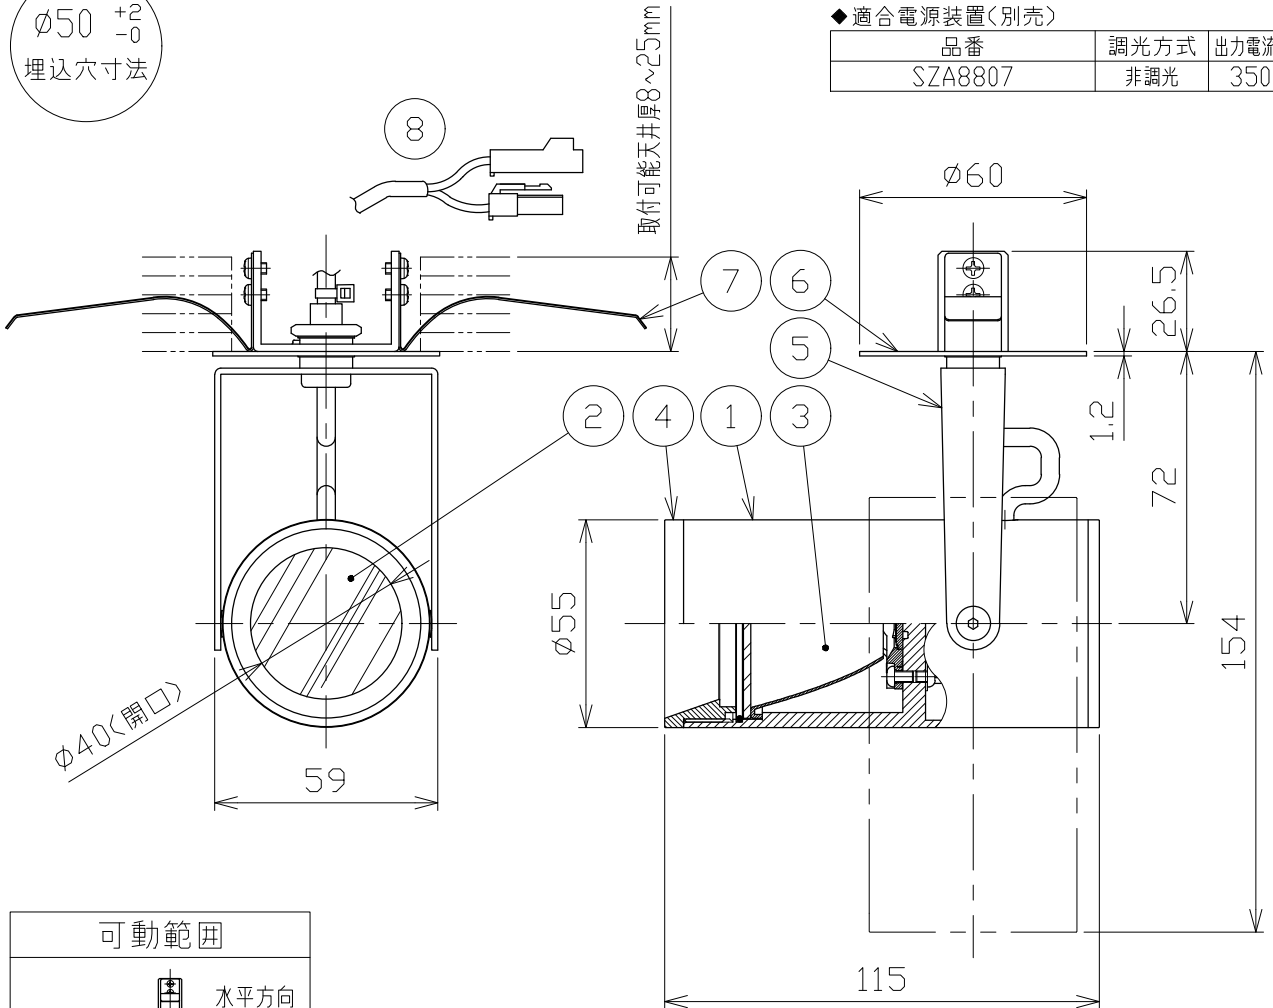

安全に関する注意

- 一般屋内天井埋込専用器具です。下記のような場所及び、一般住宅の断熱施工天井では使用できません。  
故障や絶縁不良による火災・感電・短寿命の原因となります。  
・湿度が20～85%の範囲外、及び水滴など水のかかる場所 ・振動、衝撃の多い場所 ・粉塵の多い場所  
・腐食性ガス、可燃性ガス、オイルミストなどが発生及び塩害の生じる場所
- 断熱材・防音材などを被せた状態で使用しないでください。  
断熱施工の天井に使用する場合には、右記の図の条件を守ってください。  
誤って施工すると火災および短寿命の原因となります。
- 指定方向以外は取付けないでください。器具の落下の原因となります。
- 定格電圧の±6%の範囲でご使用ください。  
感電・火災および短寿命の原因となります。
- 被照射との距離は、指定以下で使用しないでください。火災の原因になります。
- LEDの光色にはバラツキがある為、発光色、明るさが異なる場合がありますのでご了承ください。
- 通電した状態でコネクタの着脱はしないでください。不点の原因になります。
- コントローラーなどの調光器と組み合わせて使用する際は、必ず弊社にご相談ください。

図) 一般住宅以外の断熱施工天井でご使用の場合の施工方法

φ50 <sup>+2</sup>/<sub>-0</sub>  
埋込穴寸法

\*別売の専用電源装置(定電流形)と合わせてご使用ください。  
\*調光型電源装置(位相・PWM・DALI)は、別途お問い合わせください。

◆適合電源装置(別売)

品番	調光方式	出力電流(I <sub>f</sub> )
SZA8807	非調光	350mA

■光学特性

配光	1/2ビーム角	器具光束	固有光束消費効率
N:狭角	17°	670 lm	46.2 lm/W
F:中角	22°	754 lm	52.0 lm/W
W:広角	30°	763 lm	52.6 lm/W

■品番(別表)

品番	器具色
SSL 72100 WW-WN	ホワイト
SSL 72100 WW-WF	
SSL 72100 WW-WW	ブラック
SSL 72100 WW-BN	
SSL 72100 WW-BF	
SSL 72100 WW-BW	

No.	部品名	材質	数	備考	電気特性	電源装置	別置・別売	色温度	演色性	尺度	器具重量	作図日
8	コネクタ	ナイロン	1組	+極/-極(各1)	特記事項 ・照射物近接限度 0.1m	別置・別売	別置・別売	3500K	Ra90	1/2	0.38 kg	2022.12.05
7	取付バネ	ステンレス	2									
6	取付プレート	銅板	1	ホワイト・ブラック塗装								
5	アーム	銅板	1	ホワイト・ブラック塗装								
4	フード	アルミ	1	ホワイト・ブラック塗装								
3	反射板	アルミ	1	電解研磨仕上げ								
2	パネル	アクリル	1	透明								
1	本体	アルミ	1	ホワイト・ブラック塗装								
					承認	小西	検印	和田	作図	桶口		