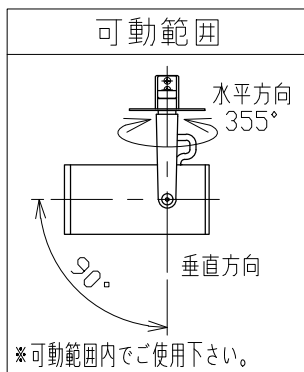

図) 一般住宅以外の断熱施工天井でご使用の場合の施工方法

φ50 <sup>+2</sup>/<sub>-0</sub>  
埋込穴寸法

\*別売の専用電源装置(定電流形)と合わせてご使用ください。  
\*調光型電源装置(位相・PWM・DALI)は、別途お問い合わせください。

◆適合電源装置(別売)

品番	調光方式	出力電流(I <sub>f</sub> )
SZA8807	非調光	350mA

■光学特性

配光	1/2ビーム角	器具光束	固有光束消費効率
N:狭角	17°	670 lm	46.2 lm/W
F:中角	22°	754 lm	52.0 lm/W
W:広角	30°	763 lm	52.6 lm/W

■品番(別表)

品番	器具色
SSL 72100 WW-WN	ホワイト
SSL 72100 WW-WF	
SSL 72100 WW-WW	ブラック
SSL 72100 WW-BN	
SSL 72100 WW-BF	
SSL 72100 WW-BW	

No.	部品名	材質	数	備考	電気特性	電源装置	別置・別売	色温度	演色性	尺度	器具重量	作図日
8	コネクタ	ナイロン	1組	+極/-極(各1)	特記事項 ・照射物近接限度 0.1m	別置・別売	別置・別売	3500K	Ra90	1/2	0.38 kg	2022.12.05
7	取付バネ	ステンレス	2									
6	取付プレート	銅板	1	ホワイト・ブラック塗装								
5	アーム	銅板	1	ホワイト・ブラック塗装								
4	フード	アルミ	1	ホワイト・ブラック塗装								
3	反射板	アルミ	1	電解研磨仕上げ								
2	パネル	アクリル	1	透明								
1	本体	アルミ	1	ホワイト・ブラック塗装								
					承認	小西	検印	和田	作図	桶口		