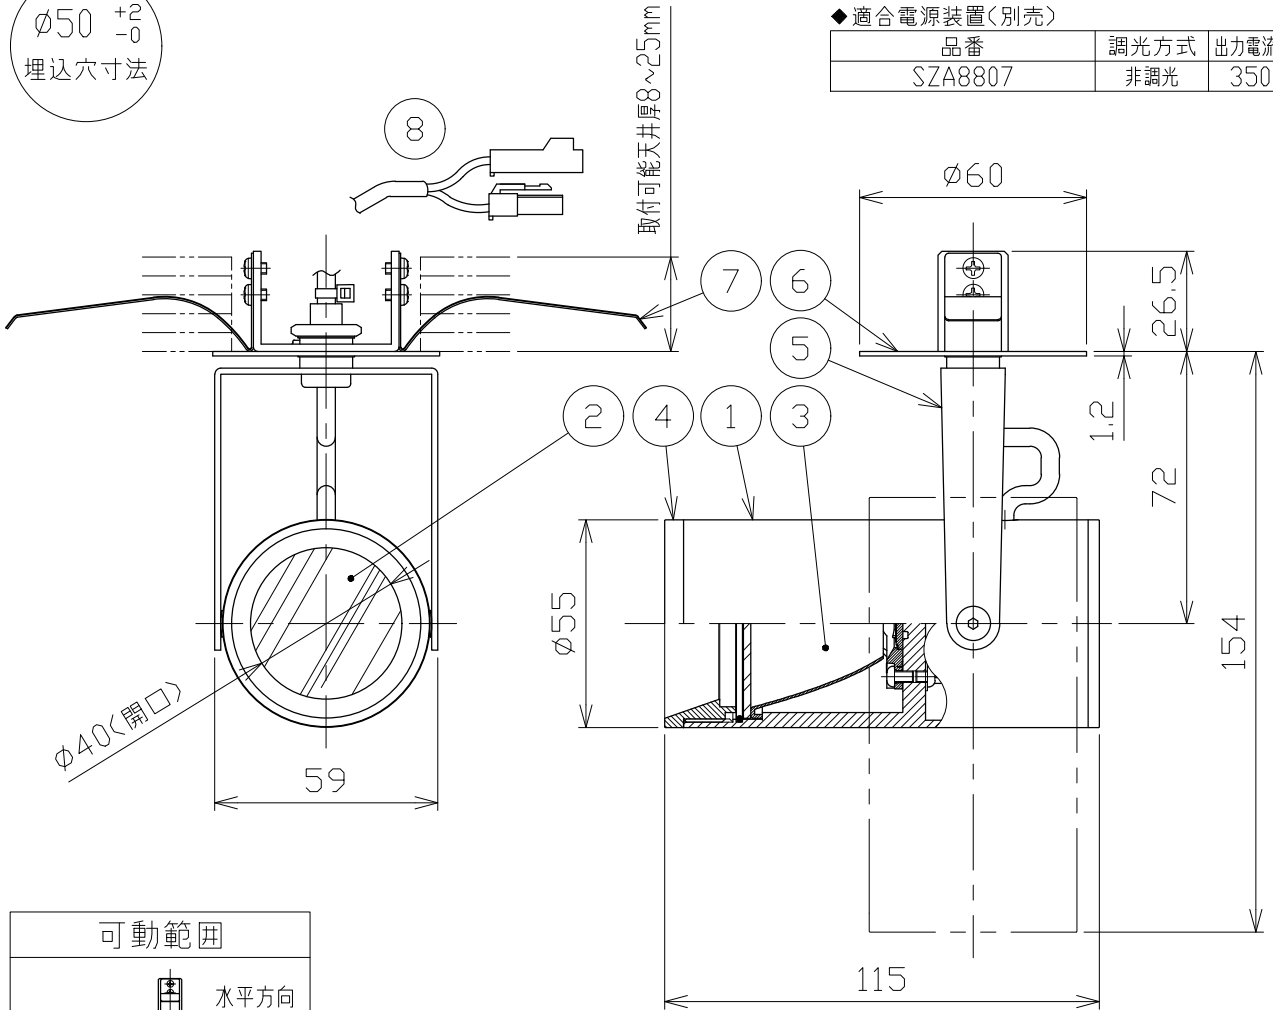

安全に関する注意

- 一般屋内天井埋込専用器具です。下記のような場所及び、一般住宅の断熱施工天井では使用できません。
故障や絶縁不良による火災・感電・短寿命の原因となります。
・湿度が20～85%の範囲外、及び水滴など水のかかる場所 ・振動、衝撃の多い場所 ・粉塵の多い場所
・腐食性ガス、可燃性ガス、オイルミストなどが発生及び損害の生じる場所
- 断熱材・防音材などを被せた状態で使用しないでください。
断熱施工の天井に使用する場合には、右記の図の条件を守ってください。
誤って施工すると火災および短寿命の原因となります。
- 指定方向以外は取付けないでください。器具の落下の原因となります。
- 定格電圧の±6%の範囲でご使用ください。
感電・火災および短寿命の原因となります。
- 被照射との距離は、指定以下で使用しないでください。火災の原因になります。
- LEDの光色にはバラツキがある為、発光色、明るさが異なる場合がありますのでご了承ください。
- 通電した状態でコネクタの着脱はしないでください。不点の原因になります。
- コントローラーなどの調光器と組み合わせて使用する際は、必ず弊社にご相談ください。

図) 一般住宅以外の断熱施工天井でご使用の場合の施工方法

φ50 $\begin{matrix} +2 \\ -0 \end{matrix}$
埋込穴寸法

*別売の専用電源装置(定電流形)と組合わせてご使用ください。
*調光型電源装置(位相・PWM・DALI)は、別途お問い合わせください。

◆適合電源装置(別売)

品番	調光方式	出力電流(I _f)
SZA8807	非調光	350mA

■光学特性

配光	1/2ビーム角	器具光束	固有光束消費効率
N:狭角	17°	658 lm	45.3 lm/W
F:中角	22°	741 lm	51.1 lm/W
W:広角	30°	750 lm	51.7 lm/W

■品番(別表)

品番	器具色
SSL 72100 L-WN	ホワイト
SSL 72100 L-WF	
SSL 72100 L-WW	ブラック
SSL 72100 L-BN	
SSL 72100 L-BF	
SSL 72100 L-BW	

No.	部品名	材質	数	備考	電気特性	電源装置	別置・別売	色温度	演色性	器具重量	作図日	
8	コネクタ	ナイロン	1組	+極/-極(各1)	特記事項 ・照射物近接限度 0.1m 電気特性	別置・別売		3000K	Ra90	0.38 kg	2022.12.05	
7	取付バネ	ステンレス	2			入力電圧	100 V	尺度	1/2			
6	取付プレート	銅板	1	ホワイト・ブラック塗装		入力電流	0.30 A	承認	小西	検印	和田	作図
5	アーム	銅板	1	ホワイト・ブラック塗装		消費電力	14.5 W	承認	小西	検印	和田	作図
4	フード	アルミ	1	ホワイト・ブラック塗装		設計寿命	40,000時間	承認	小西	検印	和田	作図
3	反射板	アルミ	1	電解研磨仕上げ								
2	パネル	アクリル	1	透明								
1	本体	アルミ	1	ホワイト・ブラック塗装								
品番(別表参照)					SSL72100L-**							