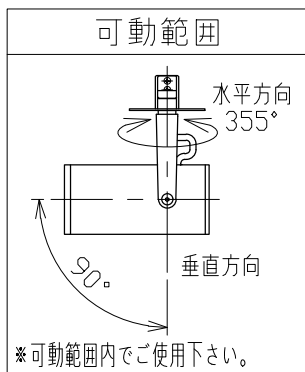

図) 一般住宅以外の断熱施工天井でご使用の場合の施工方法

φ50 $\begin{matrix} +2 \\ -0 \end{matrix}$
埋込穴寸法

*別売の専用電源装置(定電流形)と組合わせてご使用ください。
*調光型電源装置(位相・PWM・DALI)は、別途お問い合わせください。

◆適合電源装置(別売)

品番	調光方式	出力電流(I _f)
SZA8807	非調光	350mA

■光学特性

配光	1/2ビーム角	器具光束	固有光束消費効率
N:狭角	17°	658 lm	45.3 lm/W
F:中角	22°	741 lm	51.1 lm/W
W:広角	30°	750 lm	51.7 lm/W

■品番(別表)

品番	器具色
SSL 72100 L-WN	ホワイト
SSL 72100 L-WF	
SSL 72100 L-WW	ブラック
SSL 72100 L-BN	
SSL 72100 L-BF	
SSL 72100 L-BW	

No.	部品名	材質	数	備考	電気特性	電源装置	別置・別売	色温度	演色性	器具重量	作図日	
8	コネクタ	ナイロン	1組	+極/-極(各1)	特記事項 ・照射物近接限度 0.1m 電気特性	別置・別売		3000K	Ra90	0.38 kg	2022.12.05	
7	取付バネ	ステンレス	2			入力電圧	100 V	尺度	1/2			
6	取付プレート	銅板	1	ホワイト・ブラック塗装		入力電流	0.30 A	承認	小西	検印	和田	作図
5	アーム	銅板	1	ホワイト・ブラック塗装		消費電力	14.5 W	承認	小西	検印	和田	作図
4	フード	アルミ	1	ホワイト・ブラック塗装		設計寿命	40,000時間	承認	小西	検印	和田	作図
3	反射板	アルミ	1	電解研磨仕上げ								
2	パネル	アクリル	1	透明								
1	本体	アルミ	1	ホワイト・ブラック塗装								
品番(別表参照)					SSL72100L-**							