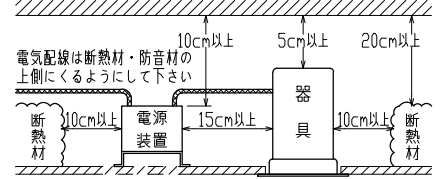

安全に関する注意

- 一般屋内天井埋込専用器具です。下記のような場所及び、一般住宅の断熱施工天井では使用できません。
故障や絶縁不良による火災・感電・短寿命の原因となります。
・湿度が20～85%の範囲外、及び水滴など水のかかる場所 ・振動、衝撃の多い場所 ・粉塵の多い場所
・腐食性ガス、可燃性ガス、オイルミストなどが発生及び損害の生じる場所
- 断熱材・防音材などを被せた状態で使用しないでください。
断熱施工の天井に使用する場合には、右記の図の条件を守ってください。
誤って施工すると火災および短寿命の原因となります。
- 指定方向以外は取付けないでください。器具の落下の原因となります。
- 定格電圧の±6%の範囲でご使用ください。
感電・火災および短寿命の原因となります。
- 被照射との距離は、指定以下で使用しないでください。火災の原因になります。
- LEDの光色にはバラツキがある為、発光色、明るさが異なる場合がありますのでご了承ください。
- 通電した状態でコネクタの着脱はしないでください。不点の原因になります。
- コントローラーなどの調光器と組み合わせて使用する際は、必ず弊社にご相談ください。

図) 一般住宅以外の断熱施工天井でご使用の場合の施工方法

φ50 $\begin{matrix} +2 \\ -0 \end{matrix}$
埋込穴寸法

*別売の専用電源装置(定電流形)と組合わせてご使用ください。
*調光型電源装置(位相・PWM・DALI)は、別途お問い合わせください。

◆適合電源装置(別売)

品番	調光方式	出力電流(I _f)
SZA8807	非調光	350mA

■光学特性

配光	1/2ビーム角	器具光束	固有光束消費効率
N:狭角	17°	658 lm	45.3 lm/W
F:中角	22°	741 lm	51.1 lm/W
W:広角	30°	750 lm	51.7 lm/W

■品番(別表)

品番	器具色
SSL 72100 L-WN	ホワイト
SSL 72100 L-WF	
SSL 72100 L-WW	ブラック
SSL 72100 L-BN	
SSL 72100 L-BF	
SSL 72100 L-BW	

No.	部品名	材質	数	備考	電気特性	電源装置	別置・別売	色温度	演色性	器具重量	作図日	
8	コネクタ	ナイロン	1組	+極/-極(各1)	特記事項 ・照射物近接限度 0.1m 電気特性	別置・別売		3000K	Ra90	0.38 kg	2022.12.05	
7	取付バネ	ステンレス	2			入力電圧	100 V	尺度	1/2			
6	取付プレート	銅板	1	ホワイト・ブラック塗装		入力電流	0.30 A	承認	小西	検印	和田	作図
5	アーム	銅板	1	ホワイト・ブラック塗装		消費電力	14.5 W	承認	小西	検印	和田	作図
4	フード	アルミ	1	ホワイト・ブラック塗装		設計寿命	40,000時間	承認	小西	検印	和田	作図
3	反射板	アルミ	1	電解研磨仕上げ								
2	パネル	アクリル	1	透明								
1	本体	アルミ	1	ホワイト・ブラック塗装								
品番(別表参照)					SSL72100L-**							