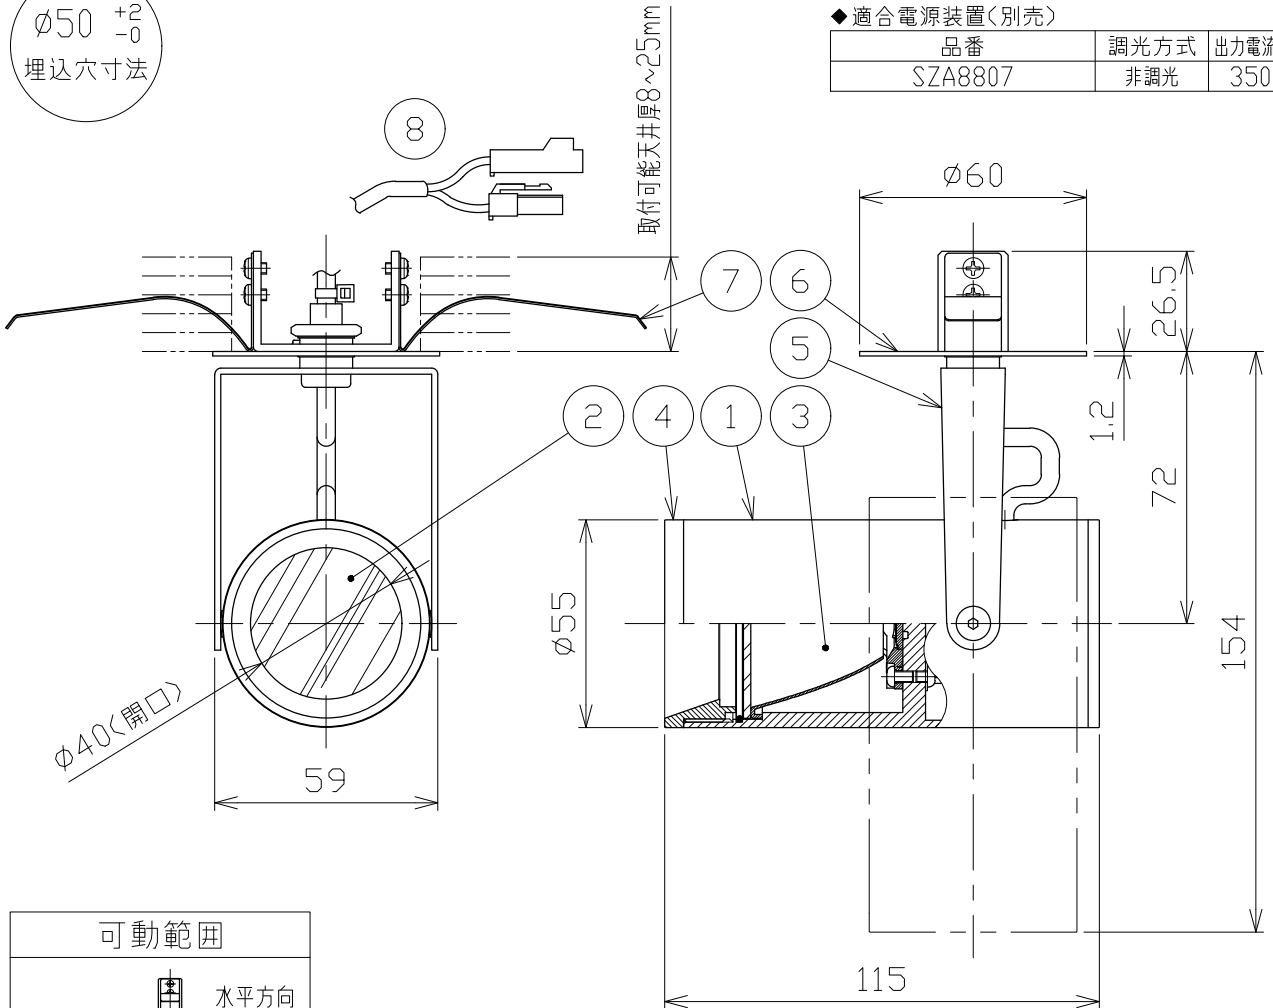

安全に関する注意

- 一般屋内天井埋込専用器具です。下記のような場所及び、一般住宅の断熱施工天井では使用できません。故障や絶縁不良による火災・感電・短寿命の原因となります。
  - ・湿度が20～85%の範囲外、及び水滴など水のかかる場所
  - ・振動、衝撃の多い場所
  - ・粉塵の多い場所
  - ・腐食性ガス、可燃性ガス、オイルミストなどが発生及び塩害の生じる場所
- 断熱材・防音材などを被せた状態で使用しないでください。断熱施工の天井に使用する場合には、右記の図の条件を守ってください。誤って施工すると火災および短寿命の原因となります。
- 指定方向以外は取付けないでください。器具の落下の原因となります。
- 定格電圧の±6%の範囲でご使用ください。感電・火災および短寿命の原因となります。
- 被照射との距離は、指定以下で使用しないでください。火災の原因になります。
- LEDの光色にはバラツキがある為、発光色、明るさが異なる場合がありますのでご了承ください。
- 通電した状態でコネクタの着脱はしないでください。不点の原因になります。
- コントローラーなどの調光器と組み合わせて使用する際は、必ず弊社にご相談ください。

図)一般住宅以外の断熱施工天井でご使用の場合の施工方法

φ50  $\begin{matrix} +2 \\ -0 \end{matrix}$   
埋込穴寸法

\*別売の専用電源装置(定電流形)と組合わせてご使用ください。  
\*調光型電源装置(位相・PWM・DALI)は、別途お問い合わせください。

◆適合電源装置(別売)

品番	調光方式	出力電流(I <sub>f</sub> )
SZA8807	非調光	350mA

■光学特性

配光	1/2ビーム角	器具光束	固有光束消費効率
N:狭角	17°	630 lm	43.4 lm/W
F:中角	22°	709 lm	48.8 lm/W
W:広角	30°	717 lm	49.4 lm/W

■品番(別表)

品番	器具色
SSL 72100 LL-WN	ホワイト
SSL 72100 LL-WF	
SSL 72100 LL-WW	ブラック
SSL 72100 LL-BN	
SSL 72100 LL-BF	
SSL 72100 LL-BW	

No.	部品名	材質	数	備考	電気特性	電源装置	別置・別売	演色性	色温度	器具重量	作図日
8	コネクタ	ナイロン	1組	+極/-極(各1)	特記事項 ・照射物近接限度 0.1m	別置・別売	別置・別売	演色性	2700K	0.38 kg	2022.12.05
7	取付バネ	ステンレス	2			入力電圧	100 V	尺度	1/2		
6	取付プレート	銅板	1	ホワイト・ブラック塗装		入力電流	0.30 A	承認	小西		
5	アーム	銅板	1	ホワイト・ブラック塗装		消費電力	14.5 W	検印	和田		
4	フード	アルミ	1	ホワイト・ブラック塗装		設計寿命	40,000時間	作図	桶口		
3	反射板	アルミ	1	電解研磨仕上げ							
2	パネル	アクリル	1	透明							
1	本体	アルミ	1	ホワイト・ブラック塗装							
品番(別表参照)					SSL72100LL-**						