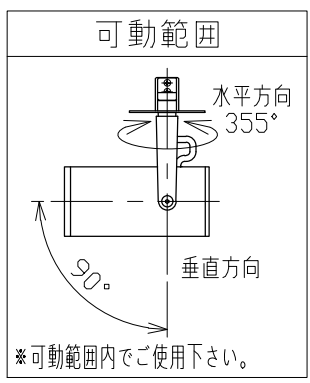

図)一般住宅以外の断熱施工天井でご使用の場合の施工方法

φ50  $\begin{matrix} +2 \\ -0 \end{matrix}$   
埋込穴寸法

\*別売の専用電源装置(定電流形)と組合わせてご使用ください。  
\*調光型電源装置(位相・PWM・DALI)は、別途お問い合わせください。

◆適合電源装置(別売)

品番	調光方式	出力電流(I <sub>f</sub> )
SZA8807	非調光	350mA

■光学特性

配光	1/2ビーム角	器具光束	固有光束消費効率
N:狭角	17°	630 lm	43.4 lm/W
F:中角	22°	709 lm	48.8 lm/W
W:広角	30°	717 lm	49.4 lm/W

■品番(別表)

品番	器具色
SSL 72100 LL-WN	ホワイト
SSL 72100 LL-WF	
SSL 72100 LL-WW	ブラック
SSL 72100 LL-BN	
SSL 72100 LL-BF	
SSL 72100 LL-BW	

No.	部品名	材質	数	備考	電気特性	電源装置	別置・別売	演色性	色温度	器具重量	作図日
8	コネクタ	ナイロン	1組	+極/-極(各1)	特記事項 ・照射物近接限度 0.1m	別置・別売	別置・別売	演色性	2700K	0.38 kg	2022.12.05
7	取付バネ	ステンレス	2			入力電圧	100 V	尺度	1/2		
6	取付プレート	銅板	1	ホワイト・ブラック塗装		入力電流	0.30 A	承認	小西		
5	アーム	銅板	1	ホワイト・ブラック塗装		消費電力	14.5 W	検印	和田		
4	フード	アルミ	1	ホワイト・ブラック塗装		設計寿命	40,000時間	作図	桶口		
3	反射板	アルミ	1	電解研磨仕上げ							
2	パネル	アクリル	1	透明							
1	本体	アルミ	1	ホワイト・ブラック塗装							
品番(別表参照)					SSL72100LL-**						