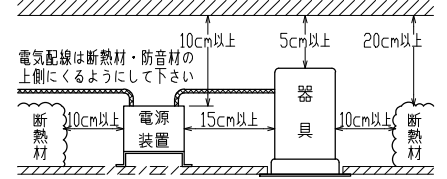

安全に関する注意

- 一般屋内天井埋込専用器具です。下記のような場所及び、一般住宅の断熱施工天井では使用できません。故障や絶縁不良による火災・感電・短寿命の原因となります。
  - ・湿度が20～85%の範囲外、及び水滴など水のかかる場所
  - ・振動、衝撃の多い場所
  - ・粉塵の多い場所
  - ・腐食性ガス、可燃性ガス、オイルミストなどが発生及び塩害の生じる場所
- 断熱材・防音材などを被せた状態で使用しないでください。断熱施工の天井に使用する場合には、右記の図の条件を守ってください。誤って施工すると火災および短寿命の原因となります。
- 指定方向以外は取付けないでください。器具の落下の原因となります。
- 定格電圧の±6%の範囲でご使用ください。感電・火災および短寿命の原因となります。
- 被照射との距離は、指定以下で使用しないでください。火災の原因になります。
- LEDの光色にはバラツキがある為、発光色、明るさが異なる場合がありますのでご了承ください。
- 通電した状態でコネクタの着脱はしないでください。不点の原因になります。
- コントローラーなどの調光器と組み合わせて使用する際は、必ず弊社にご相談ください。

図)一般住宅以外の断熱施工天井でご使用の場合の施工方法

φ50  $\begin{matrix} +2 \\ -0 \end{matrix}$   
埋込穴寸法

\*別売の専用電源装置(定電流形)と組合わせてご使用ください。  
\*調光型電源装置(位相・PWM・DALI)は、別途お問い合わせください。

◆適合電源装置(別売)

品番	調光方式	出力電流(I <sub>f</sub> )
SZA8807	非調光	350mA

■光学特性

配光	1/2ビーム角	器具光束	固有光束消費効率
N:狭角	17°	630 lm	43.4 lm/W
F:中角	22°	709 lm	48.8 lm/W
W:広角	30°	717 lm	49.4 lm/W

■品番(別表)

品番	器具色
SSL 72100 LL-WN	ホワイト
SSL 72100 LL-WF	
SSL 72100 LL-WW	ブラック
SSL 72100 LL-BN	
SSL 72100 LL-BF	
SSL 72100 LL-BW	