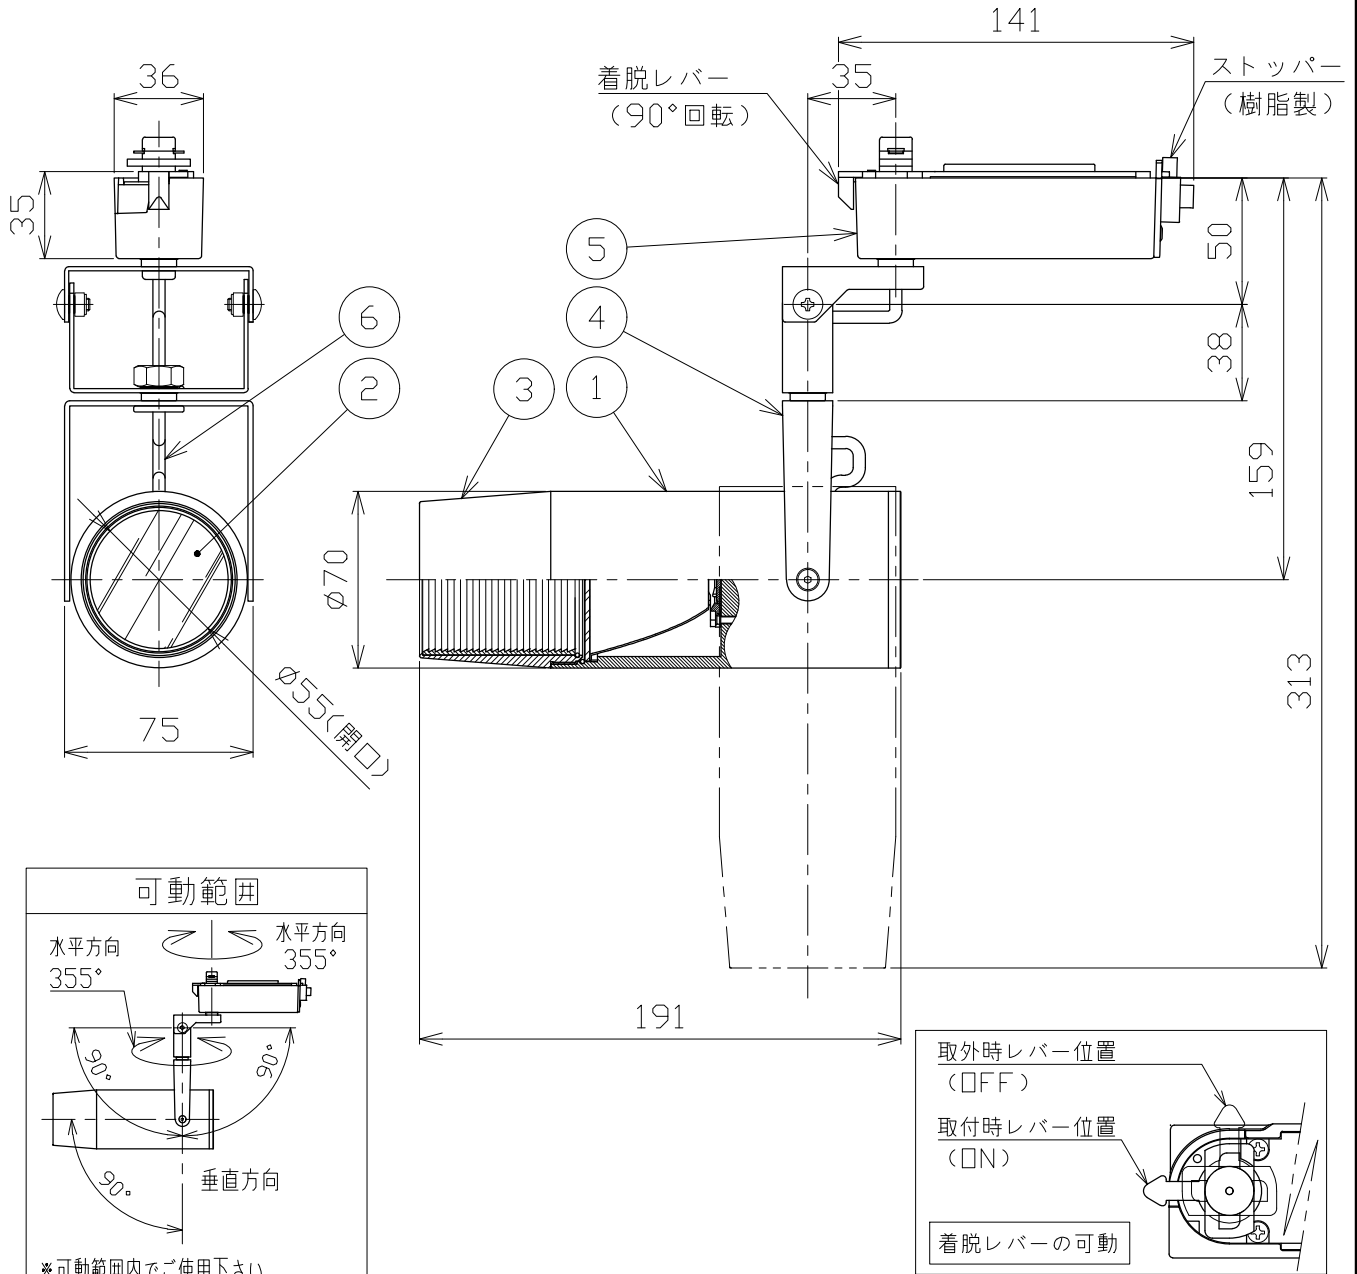

▲安全に関する注意

- 一般通常環境の屋内配線ダクト取付専用器具です。下記のような場所では使用できません。
故障や絶縁不良による火災・感電・短寿命の原因となります。
・湿度が20～85%の範囲外、及び水滴など水のかかる場所 ・振動、衝撃の多い場所 ・粉尘の多い場所
・腐食性ガス、可燃性ガス、オイルミストなどが発生及び塩害の生じる場所
- 指定方向以外は取付けないでください。器具の落下の原因となります。
- 器具は壁面・床面に取付けないでください。落下や、接触不良による火災の原因になります。
- 定格電圧の±6%の範囲でご使用ください。感電・火災および短寿命の原因となります。
- 被照射との距離は、指定以下で使用しないでください。火災の原因になります。
- LEDの光色にはバラツキがある為、発光色、明るさが異なる場合がありますのでご了承ください。
- コントローラーなどの調光器と組み合わせて使用する際は、必ず弊社にご相談ください。

適合調光器 (別売)	
SZA1801	
SZA1802	

■光学特性

配光	1/2ビーム角	器具光束	固有球光束消費効率
N:狭角	17°	902 lm	36.8 lm/W
F:中角	20°	854 lm	34.8 lm/W

■品番 (別表)

品番	器具色
SSL72005WW-BN	ブラック
SSL72005WW-BF	ブラック

No.	部品名	材質	数	備考	電気特性	特記事項	品番 (別表参照)	
8					電源装置 別置・別売 入力電圧 100 V 入力電流 0.27 A 消費電力 24.5 W 設計寿命 40,000時間	・照射物近接限度 0.1m ・位相制御調光タイプ ・調光範囲 5%~100%	SSL72005WW-B*	
7				色温度 3500K				
6	コード		1				演色性 Ra90	
5	電源ケース	アルミダイカスト	1	ブラック塗装			尺度 1/3	器具重量 0.96 kg
4	アーム	鋼板	1	ブラック塗装			承認 小西	検印 和田
3	フード	アルミ	1	ブラック塗装			作図 桶口	
2	パネル	アクリル	1	透明				
1	本体	アルミ	1	ブラック塗装				