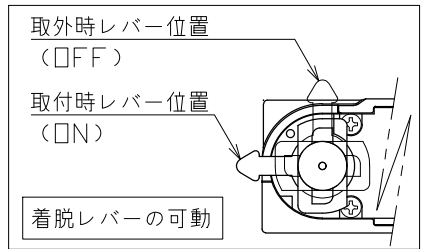

▲安全に関する注意

- 一般通常環境の屋内配線ダクト取付専用器具です。下記のような場所では使用できません。
故障や絶縁不良による火災・感電・短寿命の原因となります。
・湿度が20～85%の範囲外、及び水滴など水のかかる場所 ・振動、衝撃の多い場所 ・粉尘の多い場所
・腐食性ガス、可燃性ガス、オイルミストなどが発生及び塩害の生じる場所
- 指定方向以外は取付けないでください。器具の落下の原因となります。
- 器具は壁面・床面に取付けないでください。落下や、接触不良による火災の原因になります。
- 定格電圧の±6%の範囲でご使用ください。感電・火災および短寿命の原因となります。
- 被照射との距離は、指定以下で使用しないでください。火災の原因になります。
- LEDの光色にはバラツキがある為、発光色、明るさが異なる場合がありますのでご了承ください。
- コントローラーなどの調光器と組み合わせて使用する際は、必ず弊社にご相談ください。

適合調光器 (別売)	
SZA1801	
SZA1802	

■光学特性

配光	1/2ビーム角	器具光束	固有球光束消費効率
N:狭角	17°	902 lm	36.8 lm/W
F:中角	20°	854 lm	34.8 lm/W

■品番 (別表)

品番	器具色
SSL72005WW-BN	ブラック
SSL72005WW-BF	ブラック

No.	部品名	材質	数	備考	電気特性	特記事項	品番 (別表参照)	
8					電源装置 別置・別売 入力電圧 100 V 入力電流 0.27 A 消費電力 24.5 W 設計寿命 40,000時間	・照射物近接限度 0.1m ・位相制御調光タイプ ・調光範囲 5%~100%	SSL72005WW-B*	
7				色温度 3500K				
6	コード		1				演色性 Ra90	
5	電源ケース	アルミダイカスト	1	ブラック塗装			尺度 1/3	器具重量 0.96 kg
4	アーム	鋼板	1	ブラック塗装			承認 小西	検印 和田
3	フード	アルミ	1	ブラック塗装			作図 桶口	
2	パネル	アクリル	1	透明				
1	本体	アルミ	1	ブラック塗装				