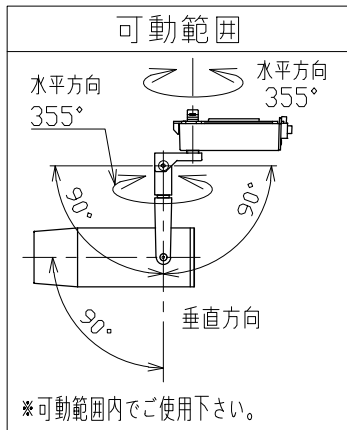

▲安全に関する注意

- 一般通常環境の屋内配線ダクト取付専用器具です。下記のような場所では使用できません。
故障や絶縁不良による火災・感電・短寿命の原因となります。
・湿度が20～85%の範囲外、及び水滴など水のかかる場所 ・振動、衝撃の多い場所 ・粉尘の多い場所
・腐食性ガス、可燃性ガス、オイルミストなどが発生及び塩害の生じる場所
- 指定方向以外は取付けないでください。器具の落下の原因となります。
- 器具は壁面・床面に取付けないでください。落下や、接触不良による火災の原因になります。
- 定格電圧の±6%の範囲でご使用ください。感電・火災および短寿命の原因となります。
- 被照射との距離は、指定以下で使用しないでください。火災の原因になります。
- LEDの光色にはバラツキがある為、発光色、明るさが異なる場合がありますのでご了承ください。
- コントローラーなどの調光器と組み合わせて使用する際は、必ず弊社にご相談ください。

適合調光器 (別売)	
SZA1801	
SZA1802	

■光学特性

配光	1/2ビーム角	器具光束	固有球光束消費効率
N:狭角	17°	902 lm	36.8 lm/W
F:中角	20°	854 lm	34.8 lm/W

■品番 (別表)

品番	器具色
SSL72005WW-BN	ブラック
SSL72005WW-BF	ブラック

No.	部品名	材質	数	備考	電気特性	特記事項	品番 (別表参照)	
8					電源装置 別置・別売 入力電圧 100 V 入力電流 0.27 A 消費電力 24.5 W 設計寿命 40,000時間	・照射物近接限度 0.1m ・位相制御調光タイプ ・調光範囲 5%~100%	SSL72005WW-B*	
7				色温度 3500K				
6	コード		1				演色性 Ra90	
5	電源ケース	アルミダイカスト	1	ブラック塗装			尺度 1/3	器具重量 0.96 kg
4	アーム	鋼板	1	ブラック塗装			承認 小西	検印 和田
3	フード	アルミ	1	ブラック塗装			作図 桶口	
2	パネル	アクリル	1	透明				
1	本体	アルミ	1	ブラック塗装				