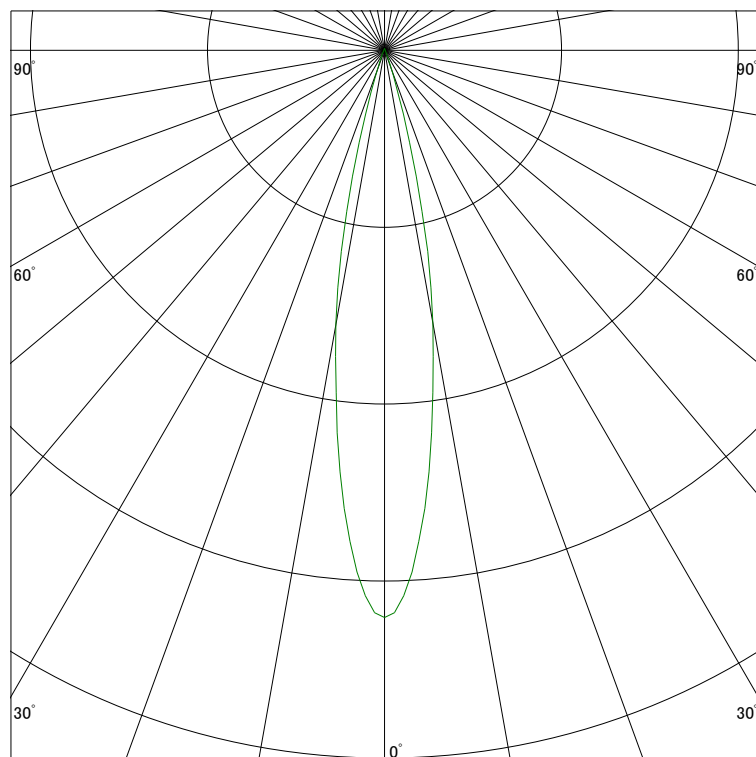

配光曲線

ライティング創

器具型番 SSL72005WW-BF
ランプ LED24.5W 3500K Ra90
1/2ビーム角 20°

断面

スケーリング 2500 Cd
5000
7500
10000

1000ルーメン当たりの光度値

水平面照度

ライティング創

器具型番 SSL72005WW-BF
ランプ LED24.5W 3500K
Ra90ランプ光束 854 Lm
1/2照度角 19°

断面

スケーリング 5000 Lx
2000
1000
500