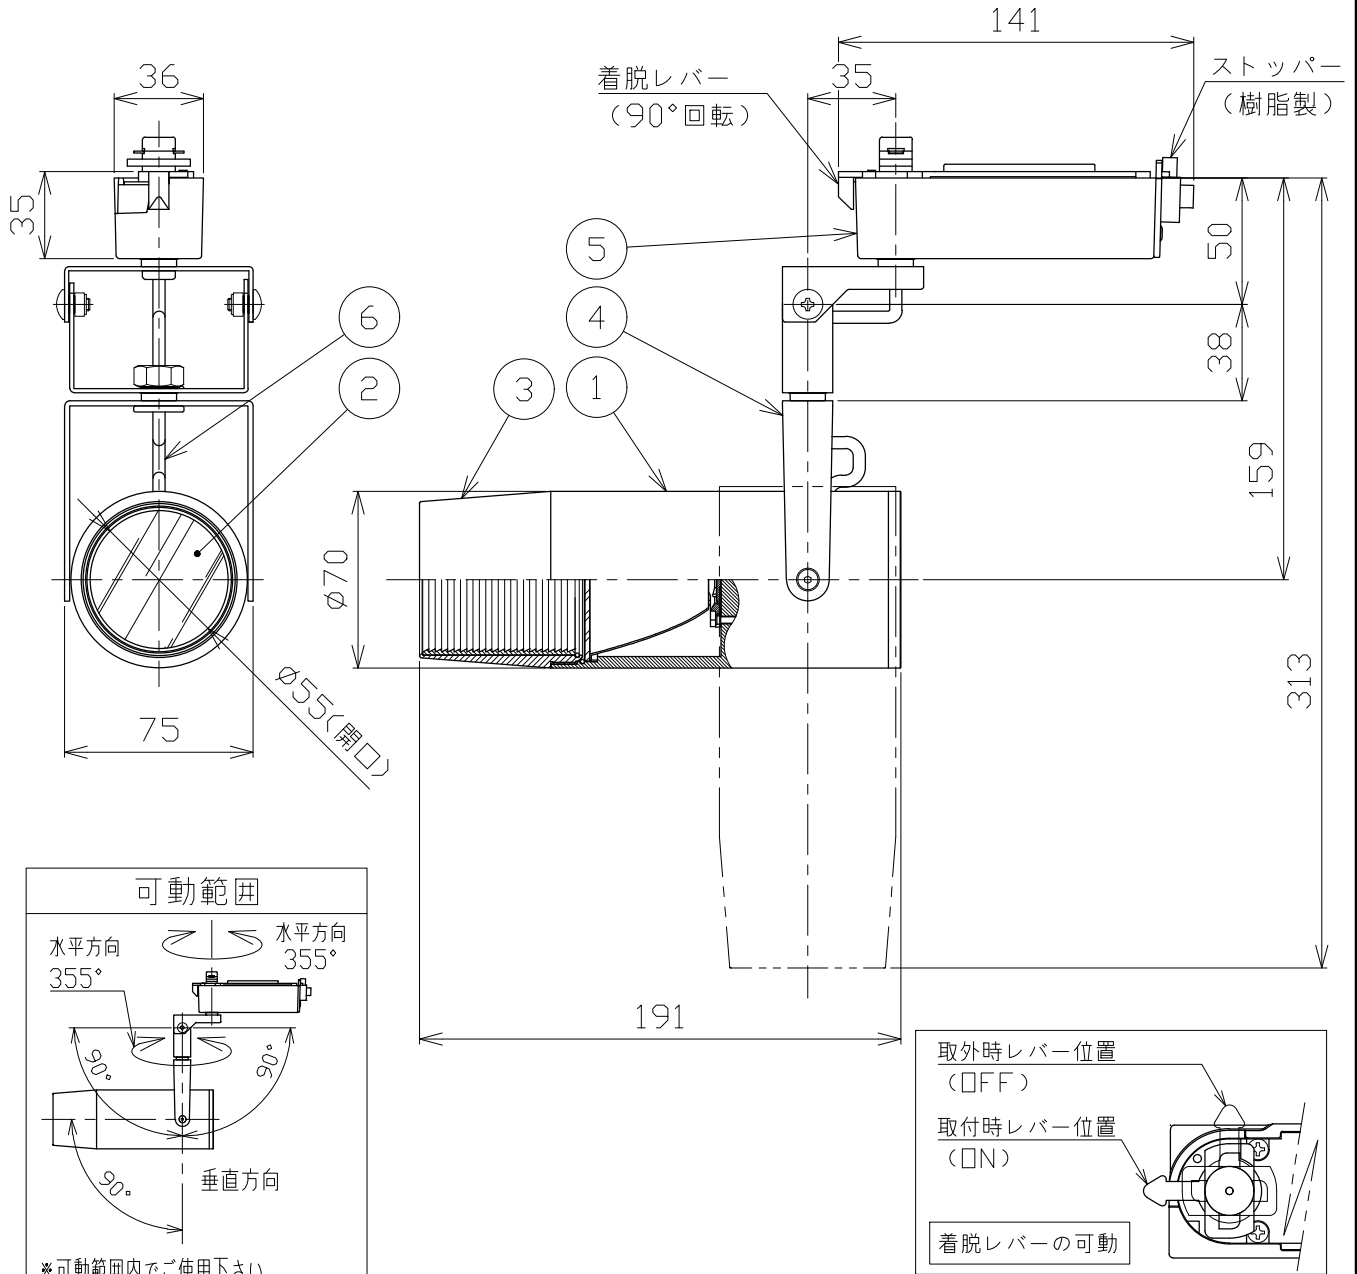

▲安全に関する注意

- 一般通常環境の屋内配線ダクト取付専用器具です。下記のような場所では使用できません。
故障や絶縁不良による火災・感電・短寿命の原因となります。
・湿度が20~85%の範囲外、及び水滴など水のかかる場所 ・振動、衝撃の多い場所 ・粉尘の多い場所
・腐食性ガス、可燃性ガス、オイルミストなどが発生及び塩害の生じる場所
- 指定方向以外は取付けないでください。器具の落下の原因となります。
- 器具は壁面・床面に取り付けないでください。落下や、接触不良による火災の原因になります。
- 定格電圧の±6%の範囲でご使用ください。感電・火災および短寿命の原因となります。
- 被照射との距離は、指定以下で使用しないでください。火災の原因になります。
- LEDの光色にはバラツキがある為、発光色、明るさが異なる場合がありますのでご了承ください。
- コントローラーなどの調光器と組み合わせて使用する際は、必ず弊社にご相談ください。

適合調光器 (別売)	
SZA1801	
SZA1802	

■光学特性

配光	1/2ビーム角	器具光束	固有球光束消費効率
N:狭角	17°	911 lm	37.1 lm/W
F:中角	20°	863 lm	35.2 lm/W

■品番 (別表)

品番	器具色
SSL72005W-BN	ブラック
SSL72005W-BF	

8					特記事項 ・照射物近接限度 0.1m ・位相制御調光タイプ ・調光範囲 5%~100%	品番 (別表参照) SSL72005W-B*				
7						色温度	4000K			
6	コード		1		電気特性	演色性	Ra90			
5	電源ケース	アルミダイカスト	1	ブラック塗装		電源装置	別置・別売	尺度	器具重量	作図日
4	アーム	鋼板	1	ブラック塗装		入力電圧	100 V	1/3	0.96 kg	2022.12.06
3	フード	アルミ	1	ブラック塗装		入力電流	0.27 A	承認	検印	作図
2	パネル	アクリル	1	透明		消費電力	24.5 W	小西	和田	桶口
1	本体	アルミ	1	ブラック塗装	設計寿命	40,000時間				
No.	部品名	材質	数	備考						