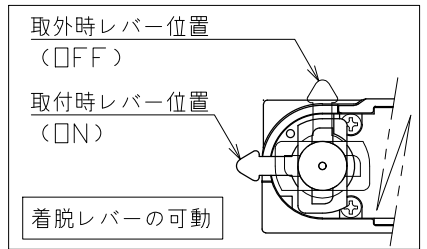

▲安全に関する注意

- 一般通常環境の屋内配線ダクト取付専用器具です。下記のような場所では使用できません。
故障や絶縁不良による火災・感電・短寿命の原因となります。
・湿度が20~85%の範囲外、及び水滴など水のかかる場所 ・振動、衝撃の多い場所 ・粉尘の多い場所
・腐食性ガス、可燃性ガス、オイルミストなどが発生及び塩害の生じる場所
- 指定方向以外は取付けないでください。器具の落下の原因となります。
- 器具は壁面・床面に取り付けないでください。落下や、接触不良による火災の原因になります。
- 定格電圧の±6%の範囲でご使用ください。感電・火災および短寿命の原因となります。
- 被照射との距離は、指定以下で使用しないでください。火災の原因になります。
- LEDの光色にはバラツキがある為、発光色、明るさが異なる場合がありますのでご了承ください。
- コントローラーなどの調光器と組み合わせて使用する際は、必ず弊社にご相談ください。

適合調光器 (別売)	
SZA1801	
SZA1802	

■光学特性

配光	1/2ビーム角	器具光束	固有球光束消費効率
N:狭角	17°	911 lm	37.1 lm/W
F:中角	20°	863 lm	35.2 lm/W

■品番 (別表)

品番	器具色
SSL72005W-BN	ブラック
SSL72005W-BF	

8					特記事項 ・照射物近接限度 0.1m ・位相制御調光タイプ ・調光範囲 5%~100%	品番 (別表参照) SSL72005W-B*				
7						色温度	4000K			
6	コード		1		電気特性	演色性	Ra90			
5	電源ケース	アルミダイカスト	1	ブラック塗装		電源装置	別置・別売	尺度	器具重量	作図日
4	アーム	鋼板	1	ブラック塗装		入力電圧	100 V	1/3	0.96 kg	2022.12.06
3	フード	アルミ	1	ブラック塗装		入力電流	0.27 A	承認	検印	作図
2	パネル	アクリル	1	透明		消費電力	24.5 W	小西	和田	桶口
1	本体	アルミ	1	ブラック塗装	設計寿命	40,000時間				
No.	部品名	材質	数	備考						