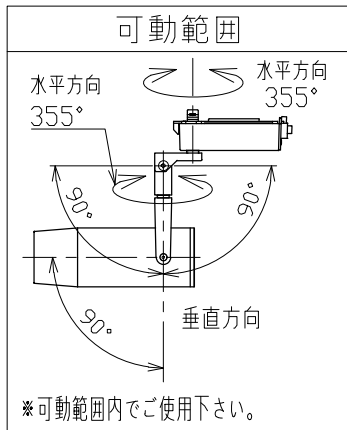

適合調光器 (別売)	
SZA1801	
SZA1802	

■光学特性

配光	1/2ビーム角	器具光束	固有球光束消費効率
N:狭角	17°	911 lm	37.1 lm/W
F:中角	20°	863 lm	35.2 lm/W

■品番 (別表)

品番	器具色
SSL72005W-BN	ブラック
SSL72005W-BF	

8					特記事項 ・照射物近接限度 0.1m ・位相制御調光タイプ ・調光範囲 5%~100%	品番 (別表参照) SSL72005W-B*				
7						色温度	4000K			
6	コード		1		電気特性	演色性	Ra90			
5	電源ケース	アルミダイカスト	1	ブラック塗装		電源装置	別置・別売	尺度	器具重量	作図日
4	アーム	鋼板	1	ブラック塗装		入力電圧	100 V	1/3	0.96 kg	2022.12.06
3	フード	アルミ	1	ブラック塗装		入力電流	0.27 A	承認	検印	作図
2	パネル	アクリル	1	透明		消費電力	24.5 W	小西	和田	桶口
1	本体	アルミ	1	ブラック塗装	設計寿命	40,000時間				
No.	部品名	材質	数	備考						