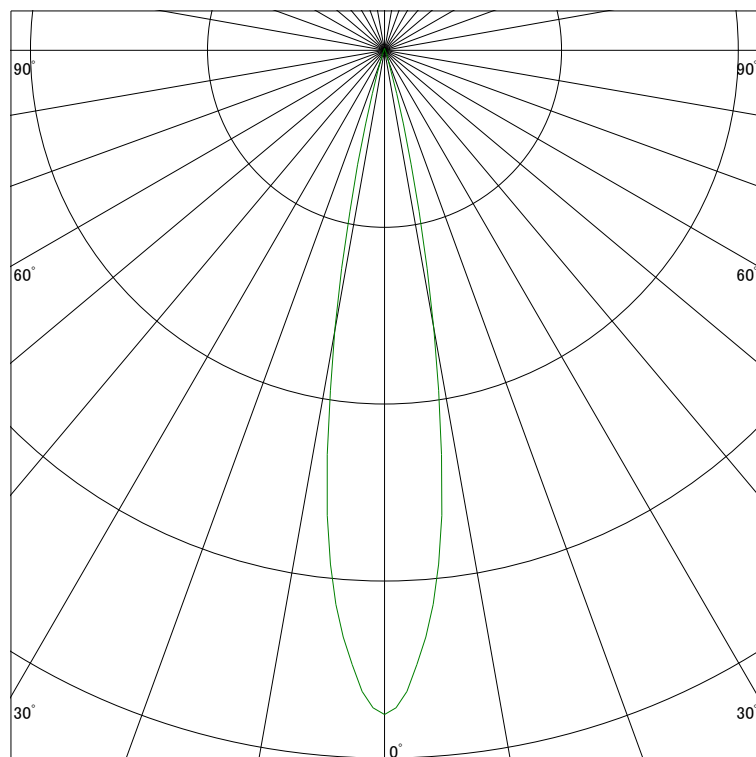

### 配光曲線

ライティング創

器具型番 SSL72005W-BN  
ランプ LED24.5W 4000K Ra90  
1/2ビーム角 17°

断面

スケーリング 2500 Cd  
5000  
7500  
10000

1000ルーメン当たりの光度値

### 水平面照度

ライティング創

器具型番 SSL72005W-BN  
ランプ LED24.5W 4000K  
Ra90ランプ光束 911 Lm  
1/2照度角 18°

断面

スケーリング 10000 Lx  
5000  
2000  
1000