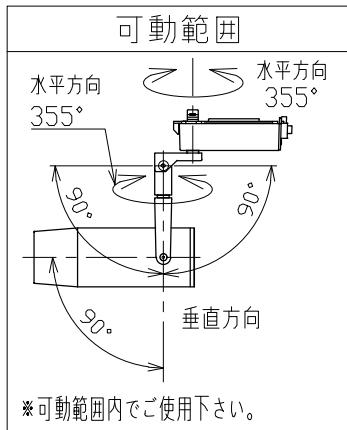

▲安全に関する注意

- 一般通常環境の屋内配線ダクト取付専用器具です。下記のような場所では使用できません。
故障や絶縁不良による火災・感電・短寿命の原因となります。
・湿度が20～85%の範囲外、及び水滴など水のかかる場所 ・振動、衝撃の多い場所 ・粉尘の多い場所
・腐食性ガス、可燃性ガス、オイルミストなどが発生及び塩害の生じる場所
- 指定方向以外は取付けないでください。器具の落下の原因となります。
- 器具は壁面・床面に取付けないでください。落下や、接触不良による火災の原因になります。
- 定格電圧の±6%の範囲でご使用ください。感電・火災および短寿命の原因となります。
- 被照射との距離は、指定以下で使用しないでください。火災の原因になります。
- LEDの光色にはバラツキがある為、発光色、明るさが異なる場合がありますのでご了承ください。
- コントローラーなどの調光器と組み合わせて使用する際は、必ず弊社にご相談ください。

適合調光器 (別売)	
SZA1801	
SZA1802	

■光学特性

配光	1/2ビーム角	器具光束	固有球光束消費効率
N:狭角	17°	847 lm	34.5 lm/W
F:中角	20°	802 lm	32.7 lm/W

■品番 (別表)

品番	器具色
SSL72005LL-BN	ブラック
SSL72005LL-BF	ブラック

No.	部品名	材質	数	備考	特記事項	品番 (別表参照)
8					電気特性 電源装置 別置・別売 入力電圧 100 V 入力電流 0.27 A 消費電力 24.5 W 設計寿命 40,000時間	SSL72005LL-B*
7						
6	コード		1			演色性 Ra90
5	電源ケース	アルミダイカスト	1	ブラック塗装		尺度 器具重量 作図日
4	アーム	鋼板	1	ブラック塗装		1/3 0.96 kg 2022.12.06
3	フード	アルミ	1	ブラック塗装		承認 検印 作図
2	パネル	アクリル	1	透明		小西 和田 樋口
1	本体	アルミ	1	ブラック塗装		