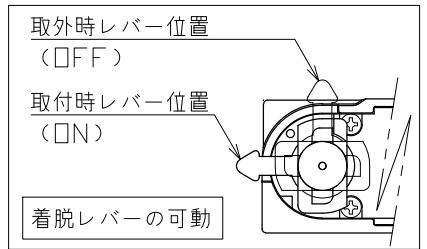

▲安全に関する注意

- 一般通常環境の屋内配線ダクト取付専用器具です。下記のような場所では使用できません。
故障や絶縁不良による火災・感電・短寿命の原因となります。
・湿度が20～85%の範囲外、及び水滴など水のかかる場所 ・振動、衝撃の多い場所 ・粉尘の多い場所
・腐食性ガス、可燃性ガス、オイルミストなどが発生及び塩害の生じる場所
- 指定方向以外は取付けないでください。器具の落下の原因となります。
- 器具は壁面・床面に取付けないでください。落下や、接触不良による火災の原因になります。
- 定格電圧の±6%の範囲でご使用ください。感電・火災および短寿命の原因となります。
- 被照射との距離は、指定以下で使用しないでください。火災の原因になります。
- LEDの光色にはバラツキがある為、発光色、明るさが異なる場合がありますのでご了承ください。
- コントローラーなどの調光器と組み合わせて使用する際は、必ず弊社にご相談ください。

適合調光器 (別売)	
SZA1801	
SZA1802	

■光学特性

配光	1/2ビーム角	器具光束	固有球光束消費効率
N:狭角	17°	847 lm	34.5 lm/W
F:中角	20°	802 lm	32.7 lm/W

■品番 (別表)

品番	器具色
SSL72005LL-BN	ブラック
SSL72005LL-BF	ブラック

No.	部品名	材質	数	備考	特記事項	品番 (別表参照)
8					電気特性 電源装置 別置・別売 入力電圧 100 V 入力電流 0.27 A 消費電力 24.5 W 設計寿命 40,000時間	SSL72005LL-B*
7						
6	コード		1			演色性 Ra90
5	電源ケース	アルミダイカスト	1	ブラック塗装		尺度 器具重量 作図日
4	アーム	鋼板	1	ブラック塗装		1/3 0.96 kg 2022.12.06
3	フード	アルミ	1	ブラック塗装		承認 検印 作図
2	パネル	アクリル	1	透明		小西 和田 樋口
1	本体	アルミ	1	ブラック塗装		