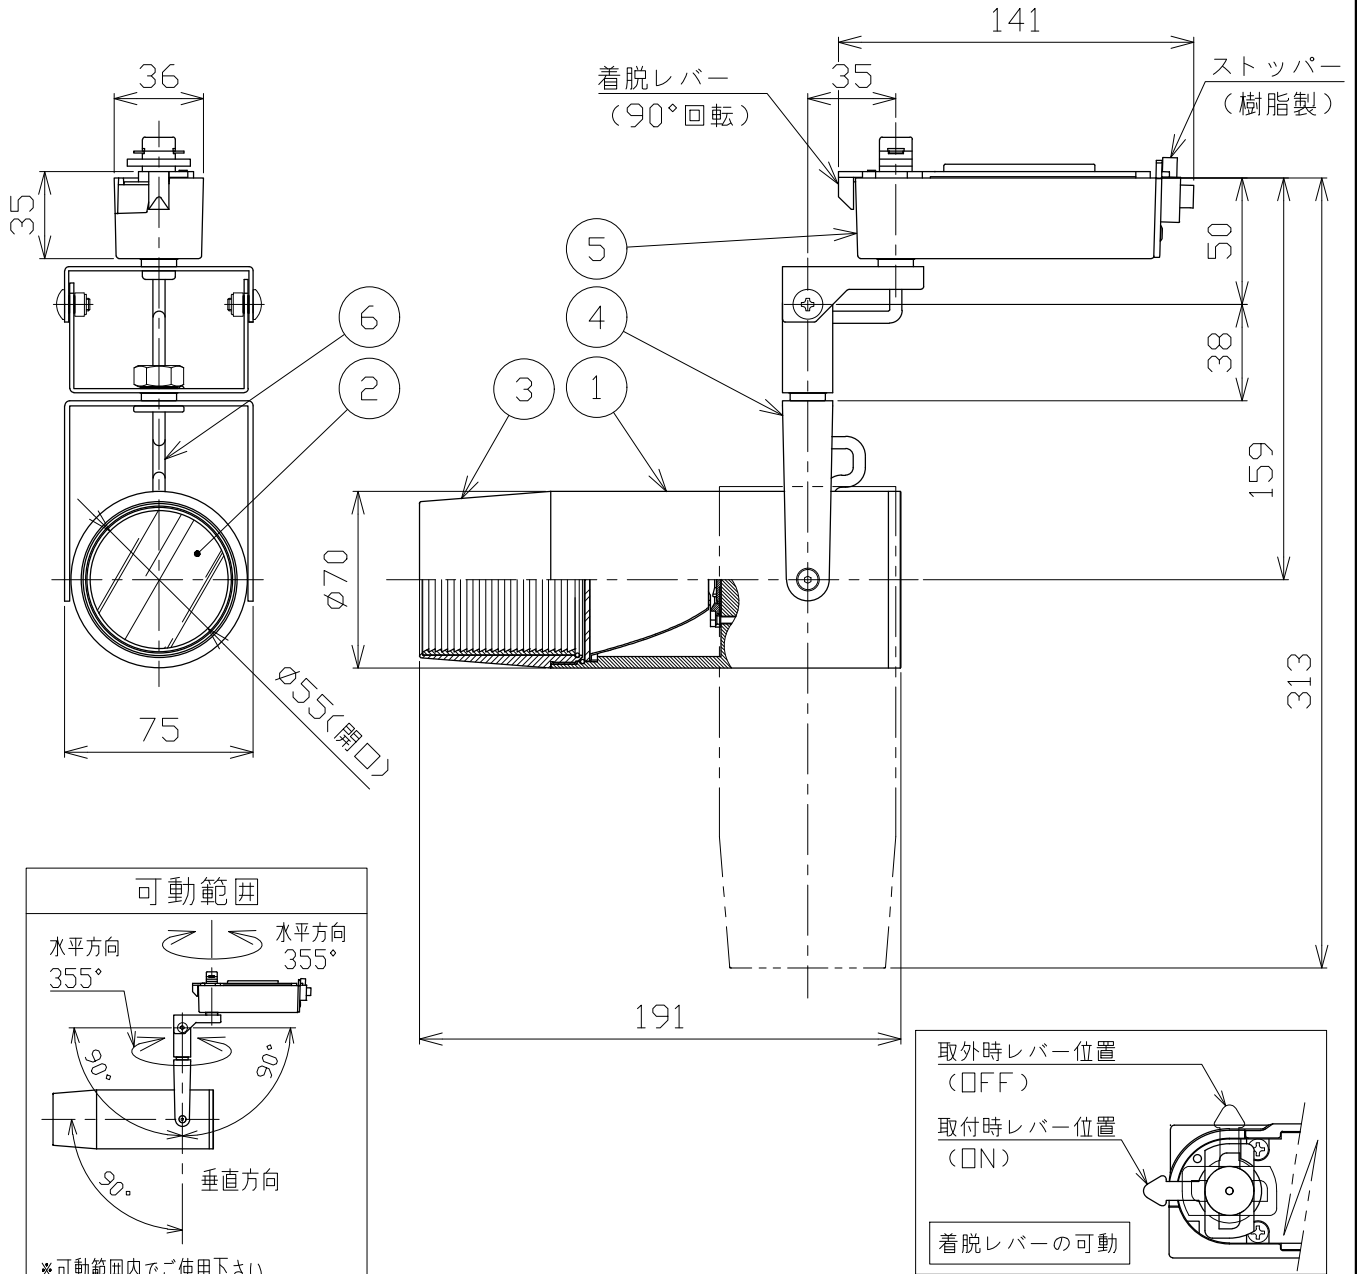

▲安全に関する注意

- 一般通常環境の屋内配線ダクト取付専用器具です。下記のような場所では使用できません。
故障や絶縁不良による火災・感電・短寿命の原因となります。
・湿度が20～85%の範囲外、及び水滴など水のかかる場所 ・振動、衝撃の多い場所 ・粉尘の多い場所
・腐食性ガス、可燃性ガス、オイルミストなどが発生及び塩害の生じる場所
- 指定方向以外は取付けないでください。器具の落下の原因となります。
- 器具は壁面・床面に取付けないでください。落下や、接触不良による火災の原因になります。
- 定格電圧の±6%の範囲でご使用ください。感電・火災および短寿命の原因となります。
- 被照射との距離は、指定以下で使用しないでください。火災の原因になります。
- LEDの光色にはバラツキがある為、発光色、明るさが異なる場合がありますのでご了承ください。
- コントローラーなどの調光器と組み合わせて使用する際は、必ず弊社にご相談ください。

適合調光器 (別売)	
SZA1801	
SZA1802	

■光学特性

配光	1/2ビーム角	器具光束	固有球光束消費効率
N:狭角	17°	847 lm	34.5 lm/W
F:中角	20°	802 lm	32.7 lm/W

■品番 (別表)

品番	器具色
SSL72005LL-BN	ブラック
SSL72005LL-BF	ブラック

No.	部品名	材質	数	備考	特記事項	品番 (別表参照)
8					電気特性 電源装置 別置・別売 入力電圧 100 V 入力電流 0.27 A 消費電力 24.5 W 設計寿命 40,000時間	SSL72005LL-B*
7						
6	コード		1			演色性 Ra90
5	電源ケース	アルミダイカスト	1	ブラック塗装		尺度 器具重量 作図日
4	アーム	鋼板	1	ブラック塗装		1/3 0.96 kg 2022.12.06
3	フード	アルミ	1	ブラック塗装		承認 検印 作図
2	パネル	アクリル	1	透明		小西 和田 樋口
1	本体	アルミ	1	ブラック塗装		