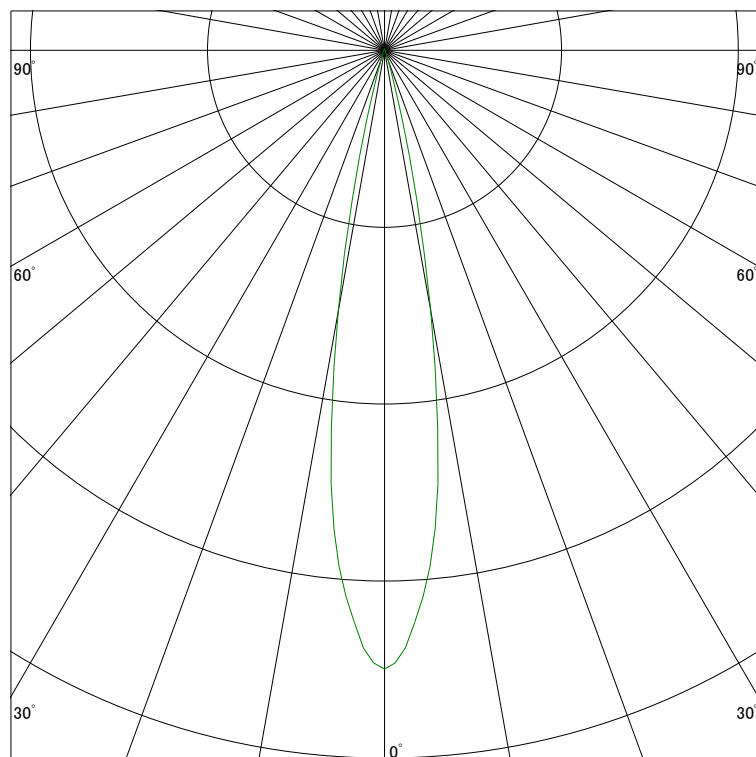

### 配光曲線

ライティング創

器具型番 SSL72005LL-BN  
ランプ LED24.5W 2700K Ra90  
1/2ビーム角 17°

断面

スケーリング 2500 Cd  
5000  
7500  
10000

1000ルーメン当たりの光度値

### 水平面照度

ライティング創

器具型番 SSL72005LL-BN  
ランプ LED24.5W 2700K  
Ra90ランプ光束 847 Lm  
1/2照度角 18°

断面

スケーリング 5000 Lx  
2000  
1000  
500