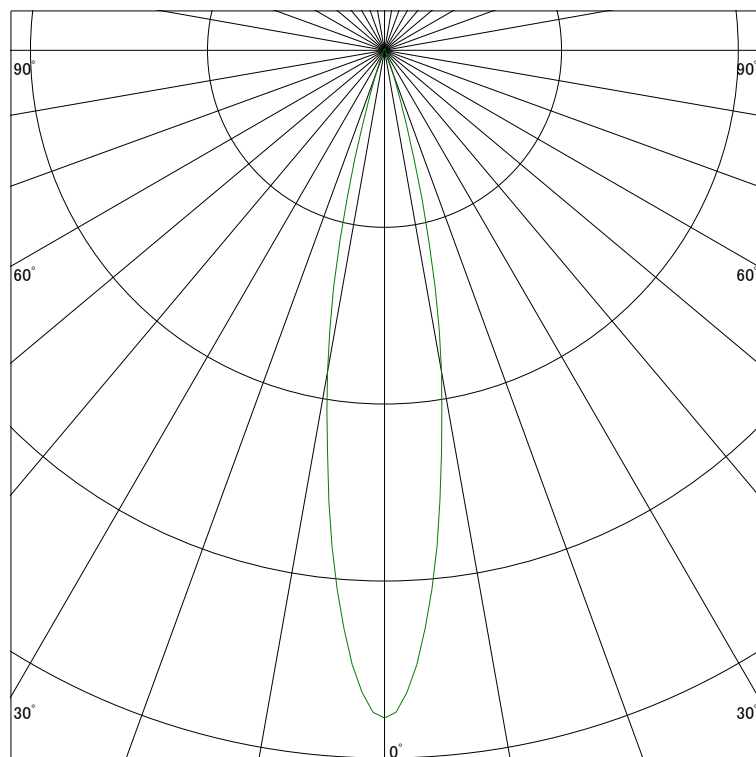

配光曲線

ライティング創

器具型番 SSL72005LL-BF
ランプ LES24.5W 2700K Ra90
1/2ビーム角 20°

断面

スケーリング 2000 Cd
4000
6000
8000

1000ルーメン当たりの光度値

水平面照度

ライティング創

器具型番 SSL72005LL-BF
ランプ LED24.5W 2700K
Ra90ランプ光束 802 Lm
1/2照度角 19°

断面

スケーリング 5000 Lx
2000
1000
500