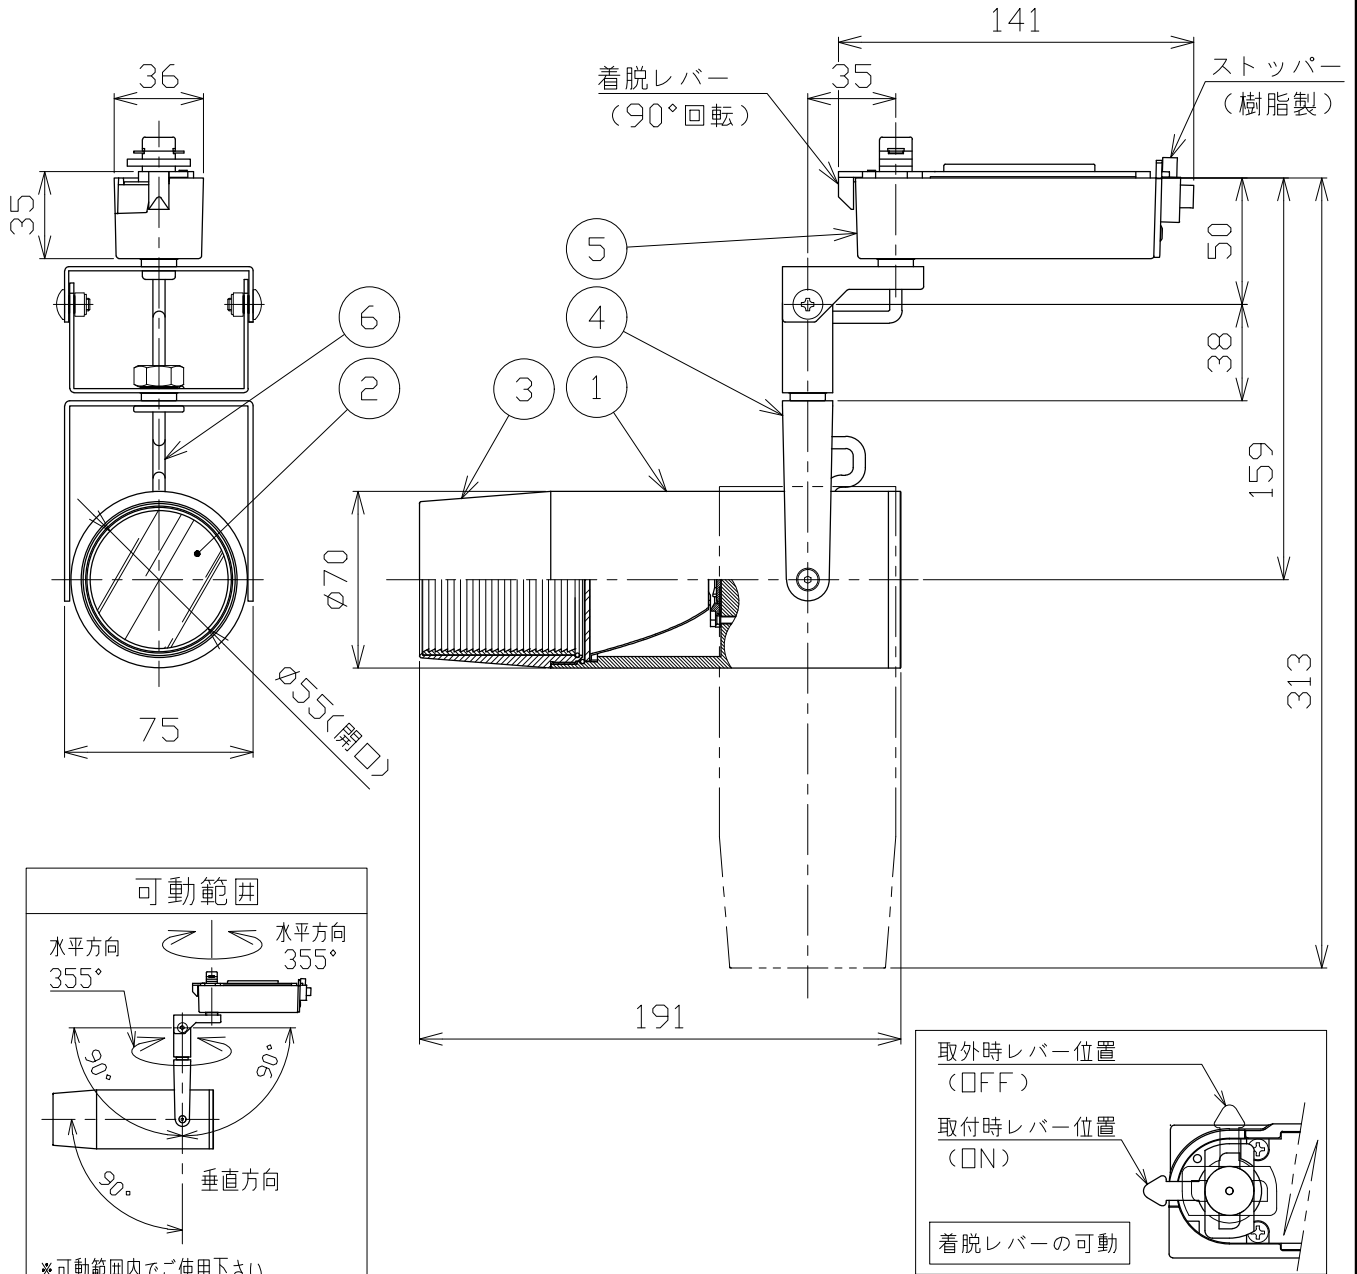

▲安全に関する注意

- 一般通常環境の屋内配線ダクト取付専用器具です。下記のような場所では使用できません。  
故障や絶縁不良による火災・感電・短寿命の原因となります。  
・湿度が20～85%の範囲外、及び水滴など水のかかる場所 ・振動、衝撃の多い場所 ・粉尘の多い場所  
・腐食性ガス、可燃性ガス、オイルミストなどが発生及び塩害の生じる場所
- 指定方向以外は取付けないでください。器具の落下の原因となります。
- 器具は壁面・床面に取付けないでください。落下や、接触不良による火災の原因になります。
- 定格電圧の±6%の範囲でご使用ください。感電・火災および短寿命の原因となります。
- 被照射との距離は、指定以下で使用しないでください。火災の原因になります。
- LEDの光色にはバラツキがある為、発光色、明るさが異なる場合がありますのでご了承ください。
- コントローラーなどの調光器と組み合わせて使用する際は、必ず弊社にご相談ください。

適合調光器 (別売)	
SZA1801	
SZA1802	

■光学特性

配光	1/2ビーム角	器具光束	固有球光束消費効率
N:狭角	17°	885 lm	36.1 lm/W
F:中角	20°	838 lm	34.2 lm/W

■品番 (別表)

品番	器具色
SSL72005L-BN	ブラック
SSL72005L-BF	

No.	部品名	材質	数	備考	電気特性	特記事項	品番 (別表参照)
8					電源装置 別置・別売 入力電圧 100 V 入力電流 0.27 A 消費電力 24.5 W 設計寿命 40,000時間	・照射物近接限度 0.1m ・位相制御調光タイプ ・調光範囲 5%~100%	SSL72005L-B*
7				色温度 3000K			
6	コード		1				演色性 Ra90
5	電源ケース	アルミダイカスト	1	ブラック塗装			器具重量 0.96 kg
4	アーム	鋼板	1	ブラック塗装			作図日 2022.12.06
3	フード	アルミ	1	ブラック塗装			承認 小西
2	パネル	アクリル	1	透明	検印 和田		
1	本体	アルミ	1	ブラック塗装	作図 樋口		