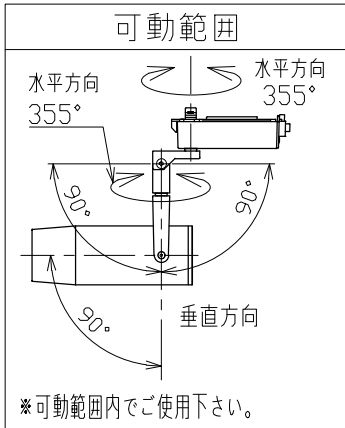

適合調光器 (別売)	
SZA1801	
SZA1802	

■光学特性

配光	1/2ビーム角	器具光束	固有球光束消費効率
N:狭角	17°	885 lm	36.1 lm/W
F:中角	20°	838 lm	34.2 lm/W

■品番 (別表)

品番	器具色
SSL72005L-BN	ブラック
SSL72005L-BF	

No.	部品名	材質	数	備考	電気特性	特記事項	品番 (別表参照)
8					電源装置 別置・別売 入力電圧 100 V 入力電流 0.27 A 消費電力 24.5 W 設計寿命 40,000時間	・照射物近接限度 0.1m ・位相制御調光タイプ ・調光範囲 5%~100%	SSL72005L-B*
7				色温度 3000K			
6	コード		1				演色性 Ra90
5	電源ケース	アルミダイカスト	1	ブラック塗装			器具重量 0.96 kg
4	アーム	鋼板	1	ブラック塗装			作図日 2022.12.06
3	フード	アルミ	1	ブラック塗装			承認 小西
2	パネル	アクリル	1	透明	検印 和田		
1	本体	アルミ	1	ブラック塗装	作図 樋口		