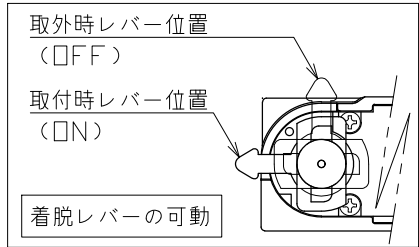

▲安全に関する注意

- 一般通常環境の屋内配線ダクト取付専用器具です。下記のような場所では使用できません。  
故障や絶縁不良による火災・感電・短寿命の原因となります。  
・湿度が20～85%の範囲外、及び水滴など水のかかる場所 ・振動、衝撃の多い場所 ・粉尘の多い場所  
・腐食性ガス、可燃性ガス、オイルミストなどが発生及び塩害の生じる場所
- 指定方向以外は取付けないでください。器具の落下の原因となります。
- 器具は壁面・床面に取付けないでください。落下や、接触不良による火災の原因になります。
- 定格電圧の±6%の範囲でご使用ください。感電・火災および短寿命の原因となります。
- 被照射との距離は、指定以下で使用しないでください。火災の原因になります。
- LEDの光色にはバラツキがある為、発光色、明るさが異なる場合がありますのでご了承ください。
- コントローラーなどの調光器と組み合わせて使用する際は、必ず弊社にご相談ください。

適合調光器 (別売)	
SZA1801	
SZA1802	

■光学特性

配光	1/2ビーム角	器具光束	固有球光束消費効率
N:狭角	17°	885 lm	36.1 lm/W
F:中角	20°	838 lm	34.2 lm/W

■品番 (別表)

品番	器具色
SSL72005L-BN	ブラック
SSL72005L-BF	

No.	部品名	材質	数	備考	電気特性	特記事項	品番 (別表参照)
8					電源装置 別置・別売 入力電圧 100 V 入力電流 0.27 A 消費電力 24.5 W 設計寿命 40,000時間	・照射物近接限度 0.1m ・位相制御調光タイプ ・調光範囲 5%~100%	SSL72005L-B*
7				色温度 3000K			
6	コード		1				演色性 Ra90
5	電源ケース	アルミダイカスト	1	ブラック塗装			器具重量 0.96 kg
4	アーム	鋼板	1	ブラック塗装			作図日 2022.12.06
3	フード	アルミ	1	ブラック塗装			承認 小西
2	パネル	アクリル	1	透明	検印 和田		
1	本体	アルミ	1	ブラック塗装	作図 樋口		