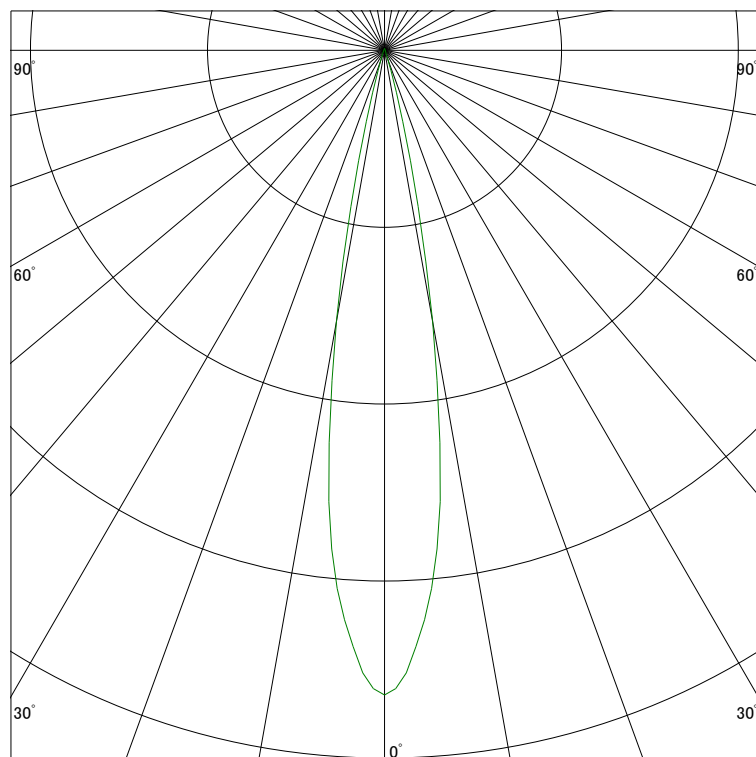

配光曲線

ライティング創

器具型番 SSL7200L-BN
ランプ LED24.5W 3000K Ra90
1/2ビーム角 17°

断面

スケーリング 2500 Cd
5000
7500
10000

1000ルーメン当たりの光度値

水平面照度

ライティング創

器具型番 SSL72005L-BN
ランプ LED24.5W 3000K
Ra90ランプ光束 885 Lm
1/2照度角 18°

断面

スケーリング 10000 Lx
5000
2000
1000