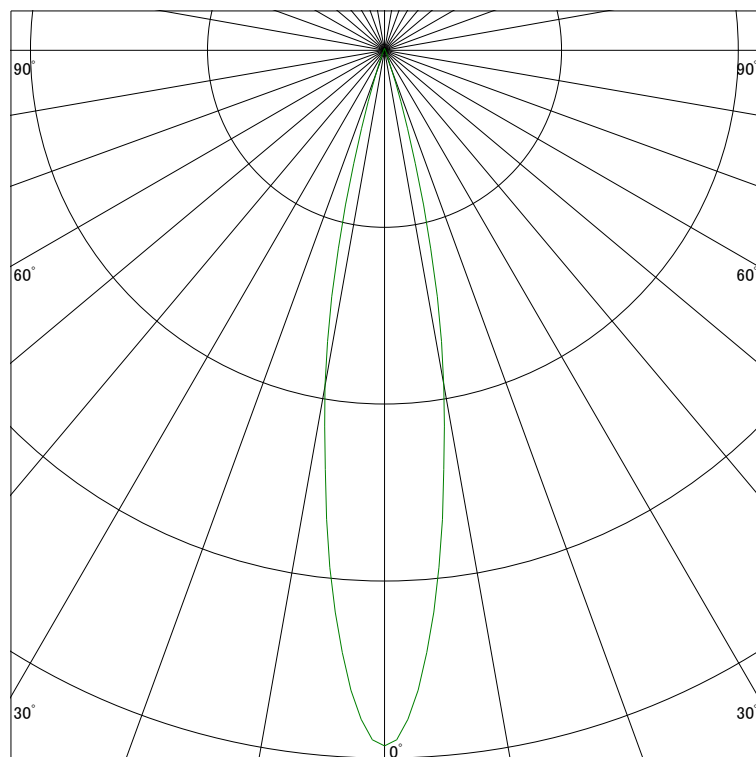

### 配光曲線

ライティング創

器具型番 SSL72005L-BF  
ランプ LED24.5W 3000K Ra90  
1/2ビーム角 20°

断面

スケーリング 2000 Cd  
4000  
6000  
8000

1000ルーメン当たりの光度値

### 水平面照度

ライティング創

器具型番 SSL72005L-BF  
ランプ LED24.5W 3000K Ra90  
ランプ光束 838 Lm  
1/2照度角 19°

断面

スケーリング 5000 Lx  
2000  
1000  
500