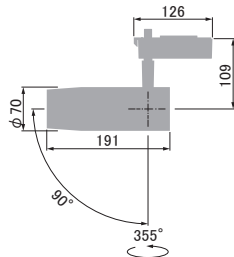

800lm type

SSL72004

ライティングレールスポットライト

39,500円

仕様

消費電力:24.5W
 本体:アルミ
 設計寿命:40000時間
 質量:0.75kg
 電源装置:内蔵
 アーム:シングルアーム
 フード:ロングフード

SSL72004 1 - 2 3

1 色温度

LL :2700K
 L :3000K
 WW :3500K
 W :4000K

2 本体色

W :ホワイト
 B :ブラック

3 1/2ビーム角

N 狭角 :17°
 F 中角 :20°

計16種

N 18° 1/2 照度角 885lm				F 19° 1/2 照度角 838lm			
照射径	直下照度	lx	m	照射径	直下照度	lx	m
316	8064	10000	1	334	6590	5000	1
		5000				2000	
633	2016	2000	2	669	1647	1000	2
		1000				500	
950	896		3	1004	732		3
1267	504		4	1337	412		4