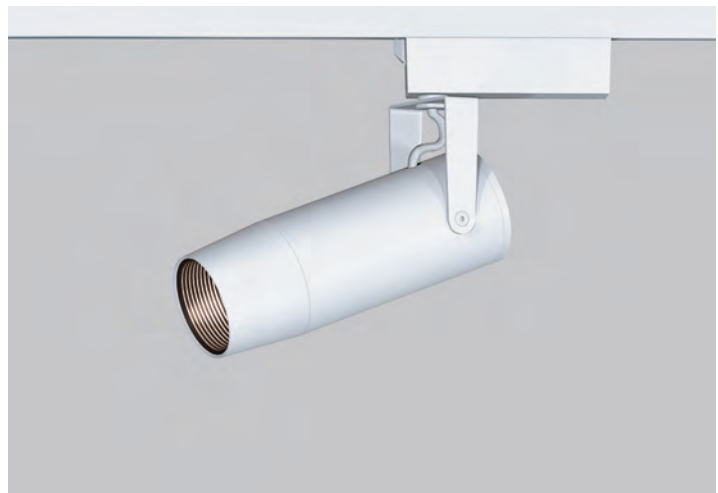

800lm type

SSL72004

ライティングレールスポットライト

39,500円

仕様

消費電力:24.5W
 本体:アルミ
 設計寿命:40000時間
 質量:0.75kg
 電源装置:内蔵
 アーム:シングルアーム
 フード:ロングフード

SSL72004 1 - 2 3

1 色温度

LL :2700K
 L :3000K
 WW :3500K
 W :4000K

2 本体色

W :ホワイト
 B :ブラック

3 1/2ビーム角

N 狭角 :17°
 F 中角 :20°

計16種

N 18° 1/2 照度角 885lm				F 19° 1/2 照度角 838lm			
照射径	直下照度	lx	m	照射径	直下照度	lx	m
316	8064	10000	1	334	6590	5000	1
		5000				2000	
633	2016	2000	2	669	1647	1000	2
		1000				500	
950	896		3	1004	732		3
1267	504		4	1337	412		4