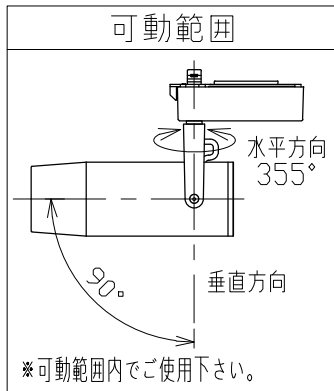

適合調光器 (別売)	
SZA1801	
SZA1802	

■光学特性

配光	1/2ビーム角	器具光束	固有球光束消費効率
N:狭角	17°	902 lm	36.8 lm/W
F:中角	20°	854 lm	34.8 lm/W

■品番 (別表)

品番	器具色
SSL72004WW-WN	ホワイト
SSL72004WW-WF	ホワイト
SSL72004WW-BN	ブラック
SSL72004WW-BF	ブラック

8					特記事項 ・照射物近接限度 0.1m ・位相制御調光タイプ ・調光範囲 5%~100%	品番 (別表参照) SSL72004WW-**				
7						色温度	3500K			
6	コード		1		電気特性	演色性	Ra90			
5	電源ケース	アルミダイカスト	1	ホワイト・ブラック塗装		入力電圧	100 V	尺度	器具重量	作図日
4	アーム	鋼板	1	ホワイト・ブラック塗装		入力電流	0.27 A	1/3	0.75 kg	2022.07.06
3	フード	アルミ	1	ホワイト・ブラック塗装		消費電力	24.5 W	承認	検印	作図
2	パネル	アクリル	1	透明		設計寿命	40,000時間	小西	和田	樋口
1	本体	アルミ	1	ホワイト・ブラック塗装						
No.	部品名	材質	数	備考						