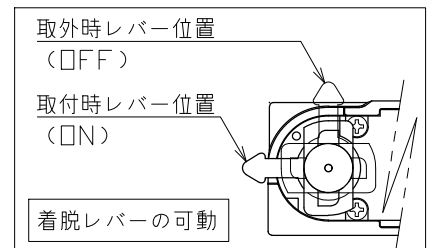

安全に関するご注意

- 一般通常環境の屋内配線ダクト取付専用器具です。下記のような場所では使用できません。
故障や絶縁不良による火災・感電・短寿命の原因となります。
・湿度が20~85%の範囲外、及び水滴など水のかかる場所 ・振動、衝撃の多い場所 ・粉尘の多い場所
・腐食性ガス、可燃性ガス、オイルミストなどが発生及び塩害の生じる場所
- 指定方向以外は取付けないでください。器具の落下の原因となります。
- 器具は壁面・床面に取り付けないでください。落下や、接触不良による火災の原因になります。
- 定格電圧の±6%の範囲でご使用ください。感電・火災および短寿命の原因となります。
- 被照射との距離は、指定以下で使用しないでください。火災の原因になります。
- LEDの光色にはバラツキがある為、発光色、明るさが異なる場合がありますのでご了承ください。
- コントローラーなどの調光器と組み合わせて使用する際は、必ず弊社にご相談ください。

適合調光器 (別売)	
SZA1801	
SZA1802	

■光学特性

配光	1/2ビーム角	器具光束	固有球光束消費効率
N:狭角	17°	902 lm	36.8 lm/W
F:中角	20°	854 lm	34.8 lm/W

■品番 (別表)

品番	器具色
SSL72004WW-WN	ホワイト
SSL72004WW-WF	ホワイト
SSL72004WW-BN	ブラック
SSL72004WW-BF	ブラック

8					特記事項 ・照射物近接限度 0.1m ・位相制御調光タイプ ・調光範囲 5%~100%	品番 (別表参照) SSL72004WW-**				
7						色温度	3500K			
6	コード		1		電気特性	演色性	Ra90			
5	電源ケース	アルミダイカスト	1	ホワイト・ブラック塗装		入力電圧	100 V	尺度	器具重量	作図日
4	アーム	鋼板	1	ホワイト・ブラック塗装		入力電流	0.27 A	1/3	0.75 kg	2022.07.06
3	フード	アルミ	1	ホワイト・ブラック塗装		消費電力	24.5 W	承認	検印	作図
2	パネル	アクリル	1	透明		設計寿命	40,000時間	小西	和田	樋口
1	本体	アルミ	1	ホワイト・ブラック塗装						
No.	部品名	材質	数	備考						