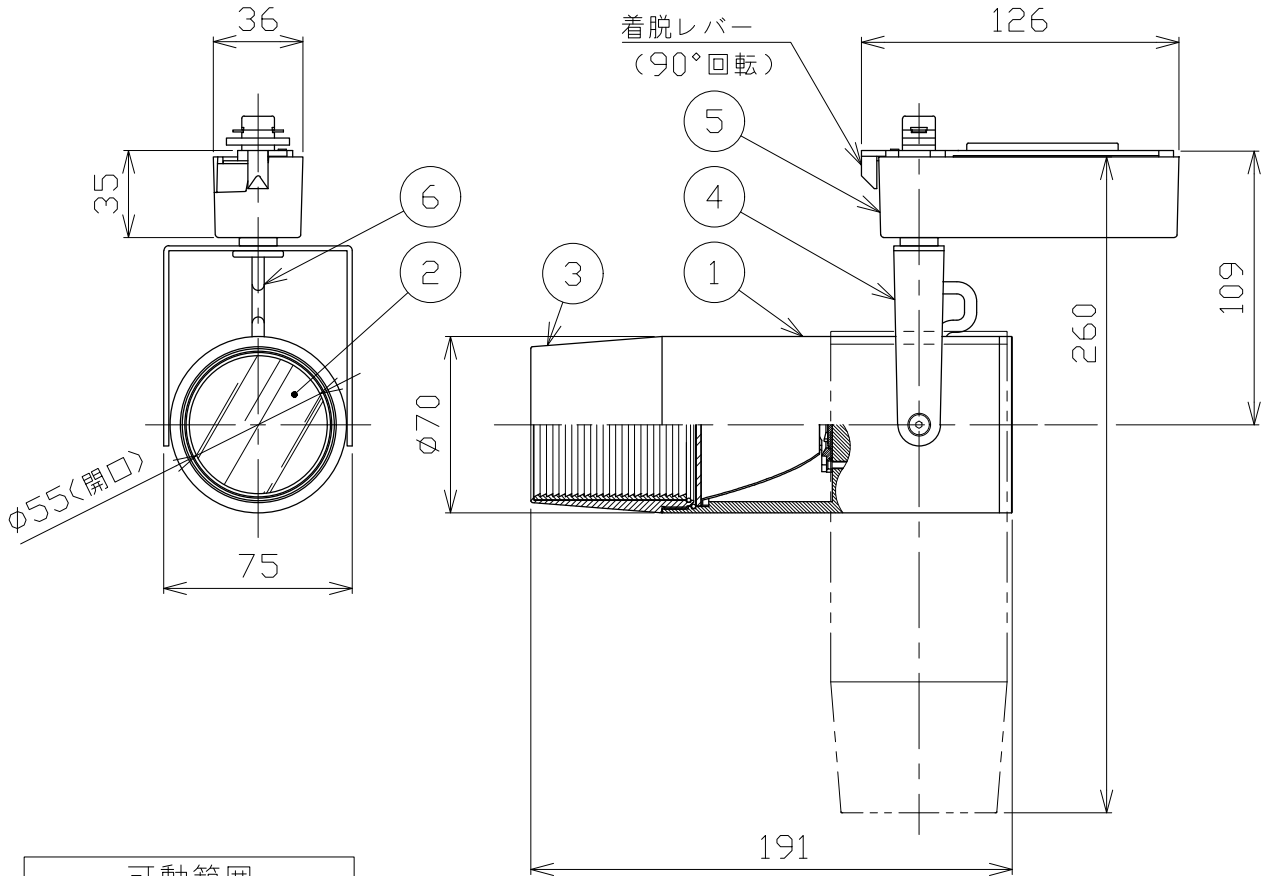

安全に関するご注意

- 一般通常環境の屋内配線ダクト取付専用器具です。下記のような場所では使用できません。
故障や絶縁不良による火災・感電・短寿命の原因となります。
・湿度が20~85%の範囲外、及び水滴など水のかかる場所 ・振動、衝撃の多い場所 ・粉尘の多い場所
・腐食性ガス、可燃性ガス、オイルミストなどが発生及び塩害の生じる場所
- 指定方向以外は取付けないでください。器具の落下の原因となります。
- 器具は壁面・床面に取り付けないでください。落下や、接触不良による火災の原因になります。
- 定格電圧の±6%の範囲でご使用ください。感電・火災および短寿命の原因となります。
- 被照射との距離は、指定以下で使用しないでください。火災の原因になります。
- LEDの光色にはバラツキがある為、発光色、明るさが異なる場合がありますのでご了承ください。
- コントローラーなどの調光器と組み合わせて使用する際は、必ず弊社にご相談ください。

適合調光器 (別売)	
SZA1801	
SZA1802	

■光学特性

配光	1/2ビーム角	器具光束	固有球光束消費効率
N:狭角	17°	902 lm	36.8 lm/W
F:中角	20°	854 lm	34.8 lm/W

■品番 (別表)

品番	器具色
SSL72004WW-WN	ホワイト
SSL72004WW-WF	ホワイト
SSL72004WW-BN	ブラック
SSL72004WW-BF	ブラック

8					特記事項 ・照射物近接限度 0.1m ・位相制御調光タイプ ・調光範囲 5%~100%	品番 (別表参照) SSL72004WW-**				
7						色温度	3500K			
6	コード		1		電気特性	演色性	Ra90			
5	電源ケース	アルミダイカスト	1	ホワイト・ブラック塗装		入力電圧	100 V	尺度	器具重量	作図日
4	アーム	鋼板	1	ホワイト・ブラック塗装		入力電流	0.27 A	1/3	0.75 kg	2022.07.06
3	フード	アルミ	1	ホワイト・ブラック塗装		消費電力	24.5 W	承認	検印	作図
2	パネル	アクリル	1	透明		設計寿命	40,000時間	小西	和田	樋口
1	本体	アルミ	1	ホワイト・ブラック塗装						
No.	部品名	材質	数	備考						