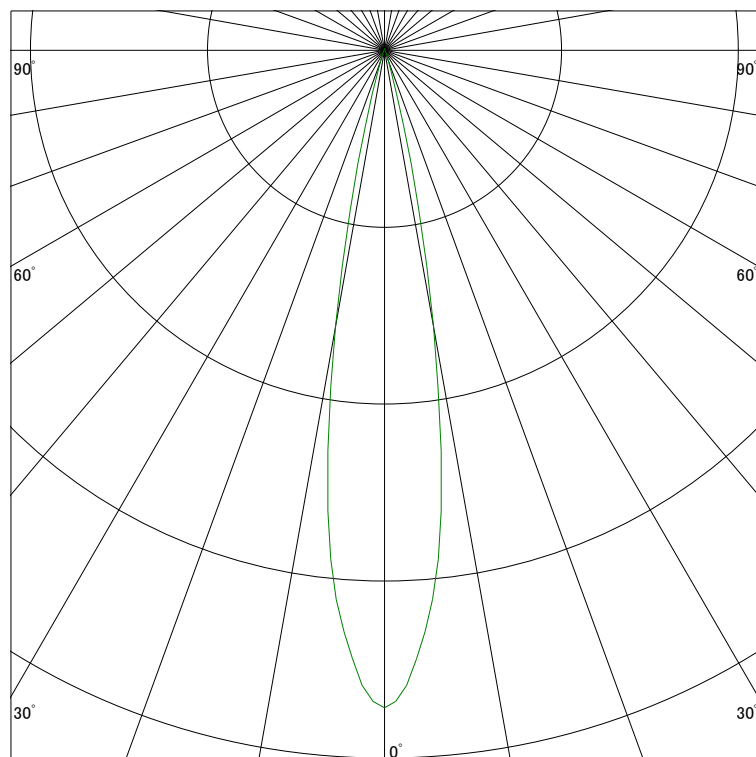

配光曲線

ライティング創

器具型番 SSL72004WW-(W・B)N
ランプ LED24.5W 3500K Ra90
1/2ビーム角 17°

断面

スケーリング 2500 Cd
5000
7500
10000

1000ルーメン当たりの光度値

水平面照度

ライティング創

器具型番 SSL72004WW-(W・B)N
ランプ LED24.5W 3500K Ra90
ランプ光束 902 Lm
1/2照度角 18°

断面

スケーリング 10000 Lx
5000
2000
1000