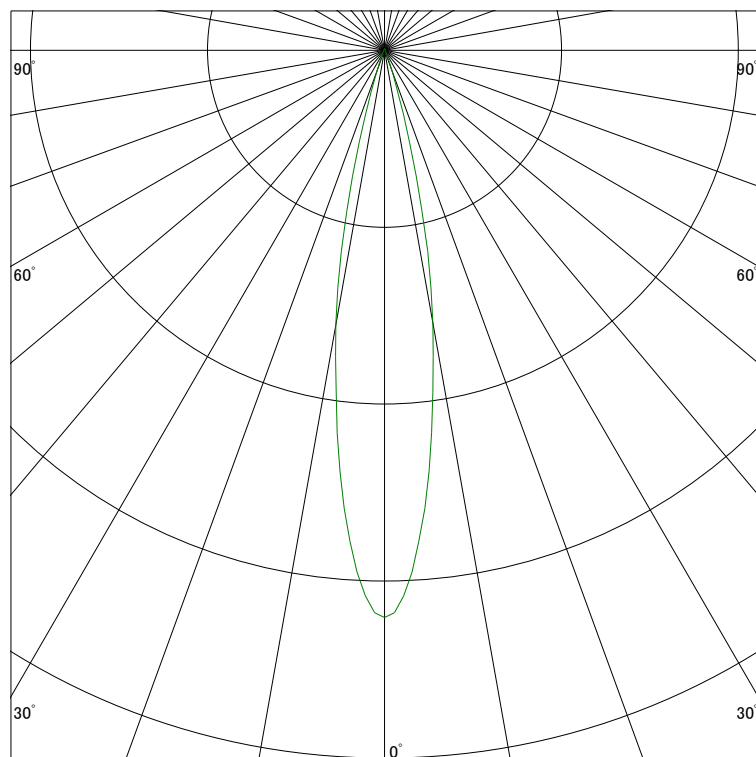

配光曲線

ライティング創

器具型番 SSL72004WW-(W・B)F
ランプ LED24.5W 3500K Ra90
1/2ビーム角 20°

断面

スケーリング 2500 Cd
5000
7500
10000

1000ルーメン当たりの光度値

水平面照度

ライティング創

器具型番 SSL72004WW-(W・B)F
ランプ LED24.5W 3500K Ra90
ランプ光束 854 Lm
1/2照度角 19°

断面

スケーリング 5000 Lx
2000
1000
500