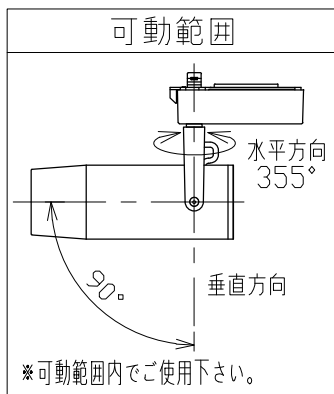

安全に関するご注意

- 一般通常環境の屋内配線ダクト取付専用器具です。下記のような場所では使用できません。
故障や絶縁不良による火災・感電・短寿命の原因となります。
・湿度が20~85%の範囲外、及び水滴など水のかかる場所 ・振動、衝撃の多い場所 ・粉尘の多い場所
・腐食性ガス、可燃性ガス、オイルミストなどが発生及び塩害の生じる場所
- 指定方向以外は取付けないでください。器具の落下の原因となります。
- 器具は壁面・床面に取付けないでください。落下や、接触不良による火災の原因になります。
- 定格電圧の±6%の範囲でご使用ください。感電・火災および短寿命の原因となります。
- 被照射との距離は、指定以下で使用しないでください。火災の原因になります。
- LEDの光色にはバラツキがある為、発光色、明るさが異なる場合がありますのでご了承ください。
- コントローラーなどの調光器と組み合わせて使用する際は、必ず弊社にご相談ください。

適合調光器 (別売)	
SZA1801	
SZA1802	

■光学特性			
配光	1/2ビーム角	器具光束	固有球光束消費効率
N:狭角	17°	911 lm	37.1 lm/W
F:中角	20°	863 lm	35.2 lm/W

■品番 (別表)	
品番	器具色
SSL72004W-WN	ホワイト
SSL72004W-WF	
SSL72004W-BN	ブラック
SSL72004W-BF	

8					特記事項 ・照射物近接限度 0.1m ・位相制御調光タイプ ・調光範囲 5%~100%	品番 (別表参照) SSL72004W-**				
7						色温度	4000K			
6	コード		1		電気特性	演色性	Ra90			
5	電源ケース	アルミダイカスト	1	ホワイト・ブラック塗装		入力電圧	100 V	尺度	器具重量	作図日
4	アーム	鋼板	1	ホワイト・ブラック塗装		入力電流	0.27 A	1/3	0.75 kg	2022.07.06
3	フード	アルミ	1	ホワイト・ブラック塗装		消費電力	24.5 W	承認	検印	作図
2	パネル	アクリル	1	透明		設計寿命	40,000時間	小西	和田	樋口
1	本体	アルミ	1	ホワイト・ブラック塗装						
No.	部品名	材質	数	備考						