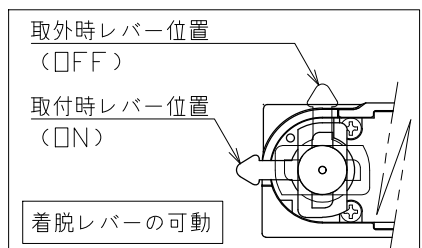

安全に関するご注意

- 一般通常環境の屋内配線ダクト取付専用器具です。下記のような場所では使用できません。
故障や絶縁不良による火災・感電・短寿命の原因となります。
・湿度が20~85%の範囲外、及び水滴など水のかかる場所 ・振動、衝撃の多い場所 ・粉尘の多い場所
・腐食性ガス、可燃性ガス、オイルミストなどが発生及び塩害の生じる場所
- 指定方向以外は取付けないでください。器具の落下の原因となります。
- 器具は壁面・床面に取付けないでください。落下や、接触不良による火災の原因になります。
- 定格電圧の±6%の範囲でご使用ください。感電・火災および短寿命の原因となります。
- 被照射との距離は、指定以下で使用しないでください。火災の原因になります。
- LEDの光色にはバラツキがある為、発光色、明るさが異なる場合がありますのでご了承ください。
- コントローラーなどの調光器と組み合わせて使用する際は、必ず弊社にご相談ください。

適合調光器 (別売)	
SZA1801	
SZA1802	

■光学特性			
配光	1/2ビーム角	器具光束	固有球光束消費効率
N:狭角	17°	911 lm	37.1 lm/W
F:中角	20°	863 lm	35.2 lm/W

■品番 (別表)	
品番	器具色
SSL72004W-WN	ホワイト
SSL72004W-WF	
SSL72004W-BN	ブラック
SSL72004W-BF	

8					特記事項 ・照射物近接限度 0.1m ・位相制御調光タイプ ・調光範囲 5%~100%	品番 (別表参照) SSL72004W-**				
7						色温度	4000K			
6	コード		1		電気特性	演色性	Ra90			
5	電源ケース	アルミダイカスト	1	ホワイト・ブラック塗装		入力電圧	100 V	尺度	器具重量	作図日
4	アーム	鋼板	1	ホワイト・ブラック塗装		入力電流	0.27 A	1/3	0.75 kg	2022.07.06
3	フード	アルミ	1	ホワイト・ブラック塗装		消費電力	24.5 W	承認	検印	作図
2	パネル	アクリル	1	透明		設計寿命	40,000時間	小西	和田	樋口
1	本体	アルミ	1	ホワイト・ブラック塗装						
No.	部品名	材質	数	備考						