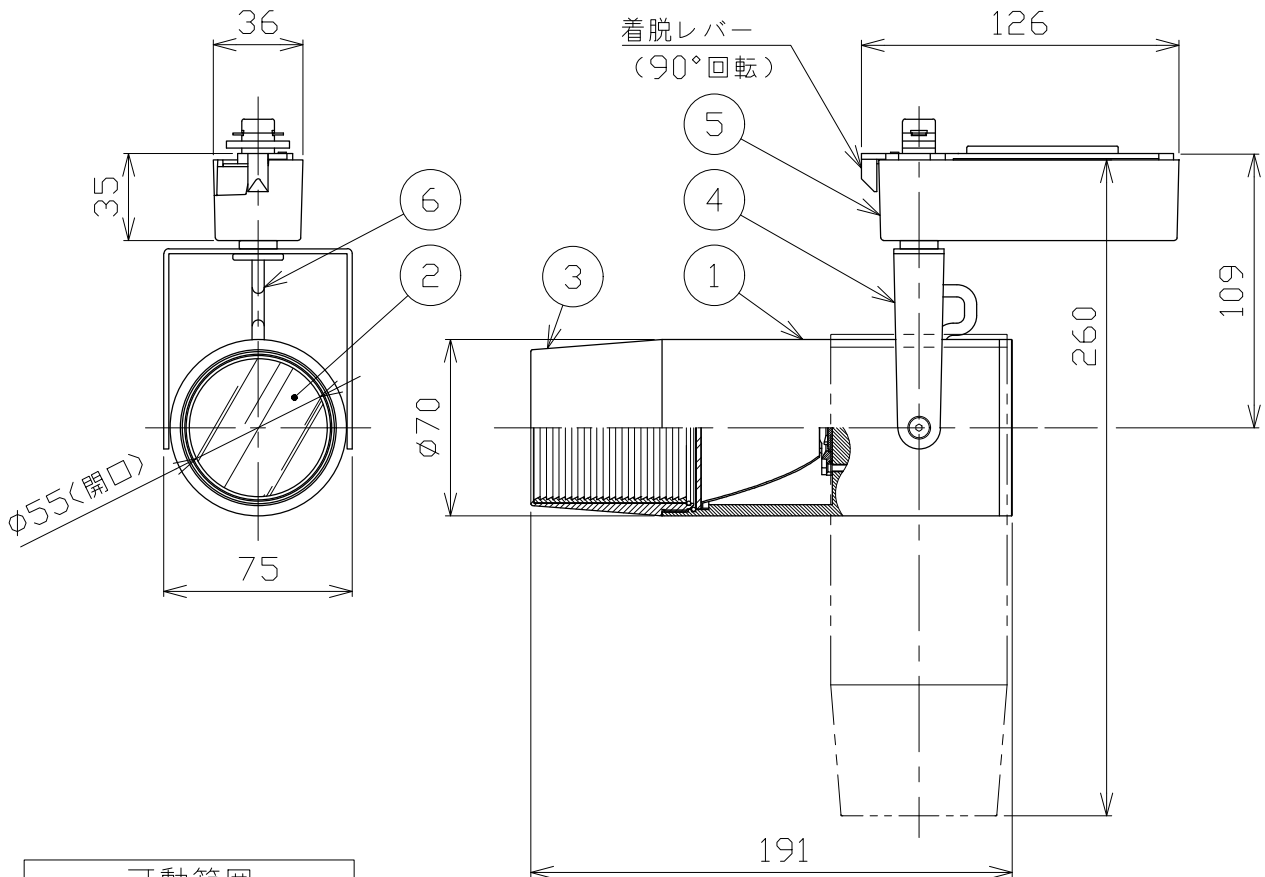

安全に関するご注意

- 一般通常環境の屋内配線ダクト取付専用器具です。下記のような場所では使用できません。
故障や絶縁不良による火災・感電・短寿命の原因となります。
・湿度が20~85%の範囲外、及び水滴など水のかかる場所 ・振動、衝撃の多い場所 ・粉尘の多い場所
・腐食性ガス、可燃性ガス、オイルミストなどが発生及び塩害の生じる場所
- 指定方向以外は取付けないでください。器具の落下の原因となります。
- 器具は壁面・床面に取付けないでください。落下や、接触不良による火災の原因になります。
- 定格電圧の±6%の範囲でご使用ください。感電・火災および短寿命の原因となります。
- 被照射との距離は、指定以下で使用しないでください。火災の原因になります。
- LEDの光色にはバラツキがある為、発光色、明るさが異なる場合がありますのでご了承ください。
- コントローラーなどの調光器と組み合わせて使用する際は、必ず弊社にご相談ください。

適合調光器 (別売)	
SZA1801	
SZA1802	

■光学特性			
配光	1/2ビーム角	器具光束	固有球光束消費効率
N:狭角	17°	911 lm	37.1 lm/W
F:中角	20°	863 lm	35.2 lm/W

■品番 (別表)	
品番	器具色
SSL72004W-WN	ホワイト
SSL72004W-WF	
SSL72004W-BN	ブラック
SSL72004W-BF	

8					特記事項 ・照射物近接限度 0.1m ・位相制御調光タイプ ・調光範囲 5%~100%	品番 (別表参照) SSL72004W-**				
7						色温度	4000K			
6	コード		1		電気特性	演色性	Ra90			
5	電源ケース	アルミダイカスト	1	ホワイト・ブラック塗装		入力電圧	100 V	尺度	器具重量	作図日
4	アーム	鋼板	1	ホワイト・ブラック塗装		入力電流	0.27 A	1/3	0.75 kg	2022.07.06
3	フード	アルミ	1	ホワイト・ブラック塗装		消費電力	24.5 W	承認	検印	作図
2	パネル	アクリル	1	透明		設計寿命	40,000時間	小西	和田	樋口
1	本体	アルミ	1	ホワイト・ブラック塗装						
No.	部品名	材質	数	備考						