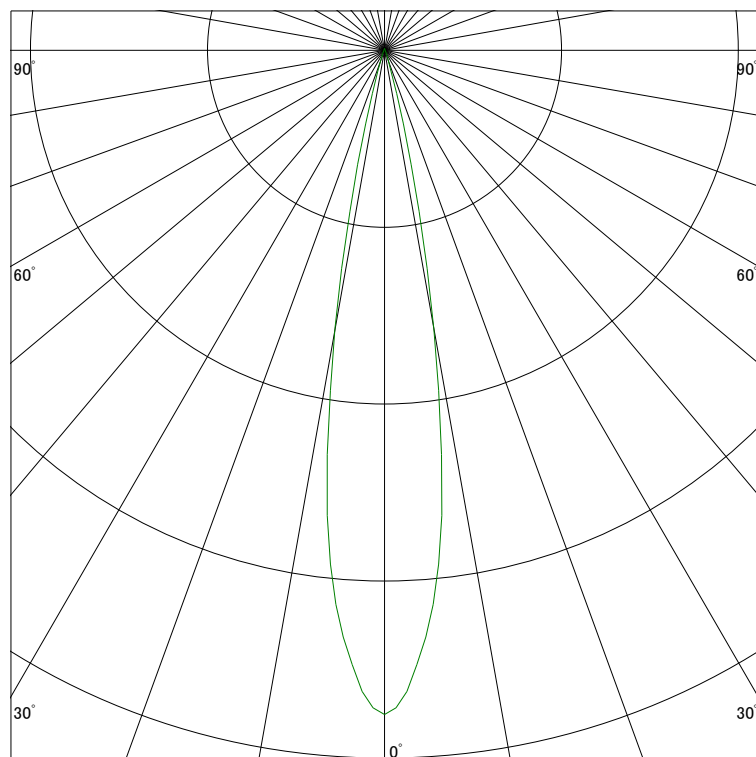

配光曲線

ライティング創

器具型番 SSL72004W-(W・B)N
ランプ LED24.5W 4000K Ra90
1/2ビーム角 17°

断面

スケーリング 2500 Cd
5000
7500
10000

1000ルーメン当たりの光度値

水平面照度

ライティング創

器具型番 SSL72004W-(W・B)N
ランプ LED24.5W 4000K Ra90
ランプ光束 911 Lm
1/2照度角 18°

断面

スケーリング 10000 Lx
5000
2000
1000