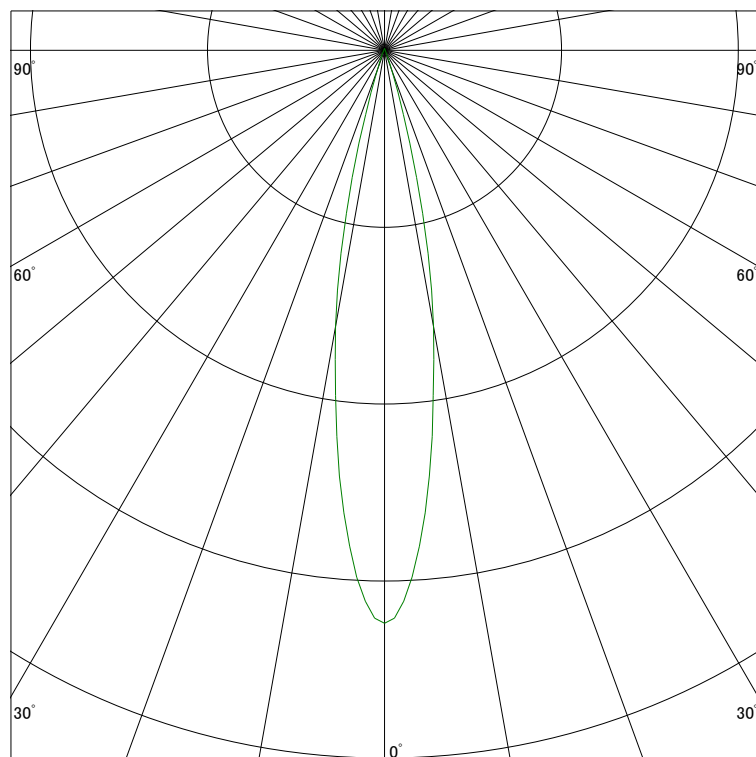

配光曲線

ライティング創

器具型番 SSL72004W-(W・B)F
ランプ LED24.5W 4000K Ra90
1/2ビーム角 20°

断面

スケーリング 2500 Cd
5000
7500
10000

1000ルーメン当たりの光度値

水平面照度

ライティング創

器具型番 SSL72004W-(W・B)F
ランプ LED24.5W 4000K Ra90
ランプ光束 863 Lm
1/2照度角 19°

断面

スケーリング 5000 Lx
2000
1000
500