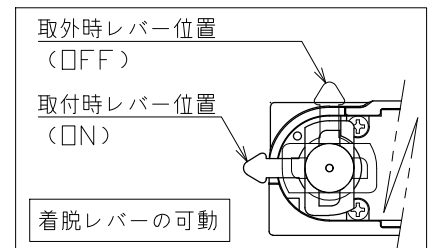

安全に関するご注意

- 一般通常環境の屋内配線ダクト取付専用器具です。下記のような場所では使用できません。  
故障や絶縁不良による火災・感電・短寿命の原因となります。  
・湿度が20～85%の範囲外、及び水滴など水のかかる場所 ・振動、衝撃の多い場所 ・粉尘の多い場所  
・腐食性ガス、可燃性ガス、オイルミストなどが発生及び塩害の生じる場所
- 指定方向以外は取付けないでください。器具の落下の原因となります。
- 器具は壁面・床面に取付けないでください。落下や、接触不良による火災の原因になります。
- 定格電圧の±6%の範囲でご使用ください。感電・火災および短寿命の原因となります。
- 被照射との距離は、指定以下で使用しないでください。火災の原因になります。
- LEDの光色にはバラツキがある為、発光色、明るさが異なる場合がありますのでご了承ください。
- コントローラーなどの調光器と組み合わせて使用する際は、必ず弊社にご相談ください。

適合調光器 (別売)	
SZA1801	
SZA1802	

■光学特性

配光	1/2ビーム角	器具光束	固有球光束消費効率
N:狭角	17°	847 lm	34.5 lm/W
F:中角	20°	802 lm	32.7 lm/W

■品番 (別表)

品番	器具色
SSL72004LL-WN	ホワイト
SSL72004LL-WF	ホワイト
SSL72004LL-BN	ブラック
SSL72004LL-BF	ブラック

8				特記事項	品番 (別表参照)		
7				・照射物近接限度 0.1m	SSL72004LL-***		
6	コード		1	・位相制御調光タイプ	色温度	2700K	
5	電源ケース	アルミダイカスト	1	・調光範囲 5%~100%	演色性	Ra90	
4	アーム	鋼板	1	電気特性	電源装置	内蔵	尺度 器具重量 作図日 1/3 0.75 kg 2022.07.06
3	フード	アルミ	1		入力電圧	100 V	
2	パネル	アクリル	1		入力電流	0.27 A	
1	本体	アルミ	1		消費電力	24.5 W	
No.	部品名	材質	数		備考	承認	
					小西	和田	樋口