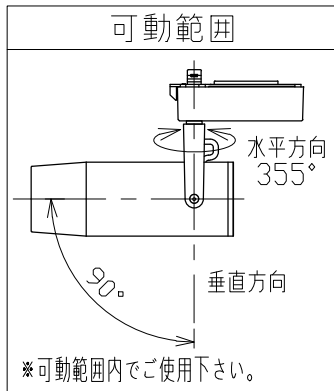

安全に関するご注意

- 一般通常環境の屋内配線ダクト取付専用器具です。下記のような場所では使用できません。  
故障や絶縁不良による火災・感電・短寿命の原因となります。  
・湿度が20～85%の範囲外、及び水滴など水のかかる場所 ・振動、衝撃の多い場所 ・粉尘の多い場所  
・腐食性ガス、可燃性ガス、オイルミストなどが発生及び塩害の生じる場所
- 指定方向以外は取付けないでください。器具の落下の原因となります。
- 器具は壁面・床面に取付けないでください。落下や、接触不良による火災の原因になります。
- 定格電圧の±6%の範囲でご使用ください。感電・火災および短寿命の原因となります。
- 被照射との距離は、指定以下で使用しないでください。火災の原因になります。
- LEDの光色にはバラツキがある為、発光色、明るさが異なる場合がありますのでご了承ください。
- コントローラーなどの調光器と組み合わせて使用する際は、必ず弊社にご相談ください。

適合調光器 (別売)	
SZA1801	
SZA1802	

■光学特性

配光	1/2ビーム角	器具光束	固有球光束消費効率
N:狭角	17°	847 lm	34.5 lm/W
F:中角	20°	802 lm	32.7 lm/W

■品番 (別表)

品番	器具色
SSL72004LL-WN	ホワイト
SSL72004LL-WF	ホワイト
SSL72004LL-BN	ブラック
SSL72004LL-BF	ブラック

8				特記事項	品番 (別表参照)		
7				・照射物近接限度 0.1m	SSL72004LL-***		
6	コード		1	・位相制御調光タイプ	色温度	2700K	
5	電源ケース	アルミダイカスト	1	・調光範囲 5%~100%	演色性	Ra90	
4	アーム	鋼板	1	電気特性	電源装置	内蔵	尺度 器具重量 作図日 1/3 0.75 kg 2022.07.06
3	フード	アルミ	1		入力電圧	100 V	
2	パネル	アクリル	1		入力電流	0.27 A	
1	本体	アルミ	1		消費電力	24.5 W	
No.	部品名	材質	数		備考	承認	
					小西	和田	樋口