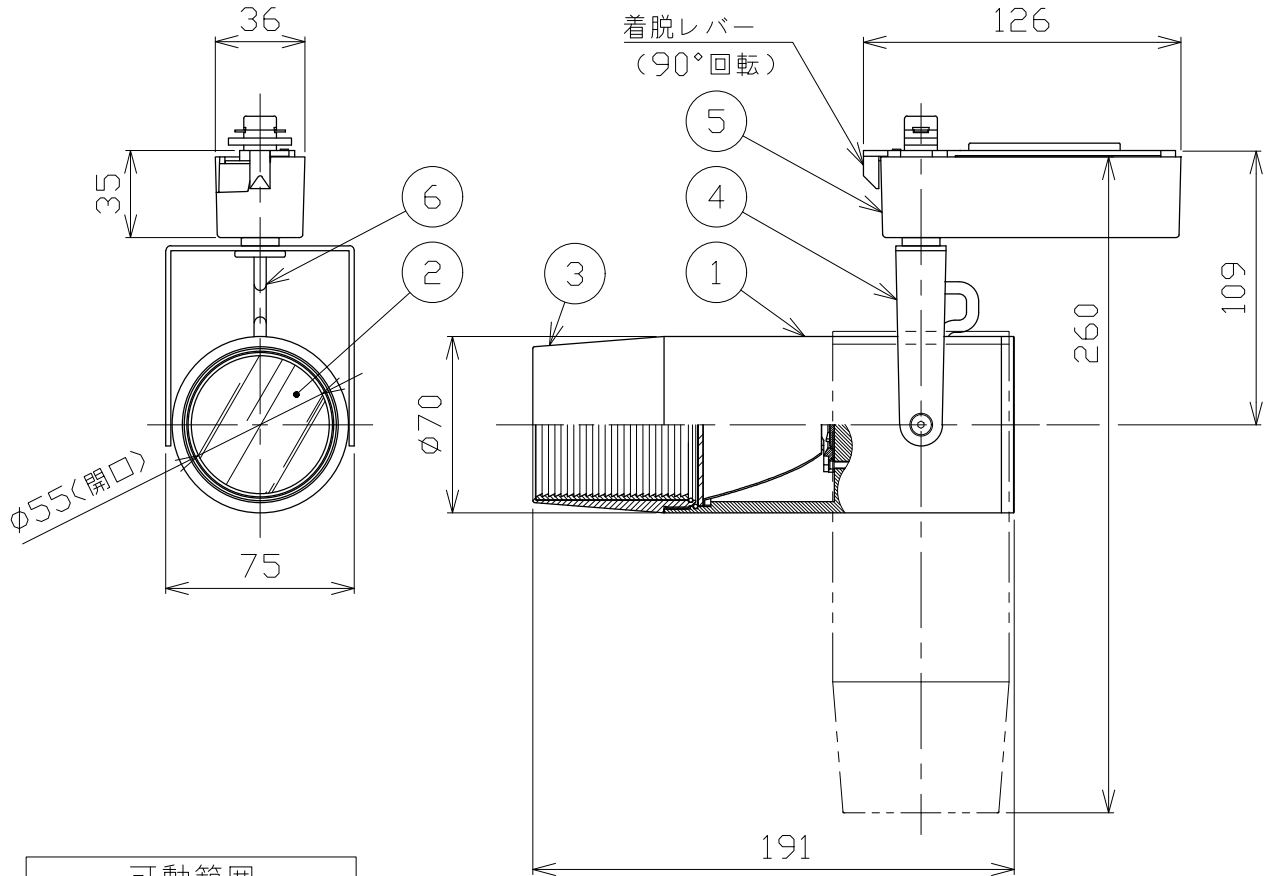

安全に関するご注意

- 一般通常環境の屋内配線ダクト取付専用器具です。下記のような場所では使用できません。  
故障や絶縁不良による火災・感電・短寿命の原因となります。  
・湿度が20～85%の範囲外、及び水滴など水のかかる場所 ・振動、衝撃の多い場所 ・粉尘の多い場所  
・腐食性ガス、可燃性ガス、オイルミストなどが発生及び塩害の生じる場所
- 指定方向以外は取付けないでください。器具の落下の原因となります。
- 器具は壁面・床面に取付けないでください。落下や、接触不良による火災の原因になります。
- 定格電圧の±6%の範囲でご使用ください。感電・火災および短寿命の原因となります。
- 被照射との距離は、指定以下で使用しないでください。火災の原因になります。
- LEDの光色にはバラツキがある為、発光色、明るさが異なる場合がありますのでご了承ください。
- コントローラーなどの調光器と組み合わせて使用する際は、必ず弊社にご相談ください。

適合調光器 (別売)	
SZA1801	
SZA1802	

■光学特性

配光	1/2ビーム角	器具光束	固有球光束消費効率
N:狭角	17°	847 lm	34.5 lm/W
F:中角	20°	802 lm	32.7 lm/W

■品番 (別表)

品番	器具色
SSL72004LL-WN	ホワイト
SSL72004LL-WF	ホワイト
SSL72004LL-BN	ブラック
SSL72004LL-BF	ブラック

8				特記事項	品番 (別表参照)		
7				・照射物近接限度 0.1m	SSL72004LL-***		
6	コード		1	・位相制御調光タイプ	色温度	2700K	
5	電源ケース	アルミダイカスト	1	・調光範囲 5%~100%	演色性	Ra90	
4	アーム	鋼板	1	電気特性	電源装置	内蔵	尺度 器具重量 作図日 1/3 0.75 kg 2022.07.06
3	フード	アルミ	1		入力電圧	100 V	
2	パネル	アクリル	1		入力電流	0.27 A	
1	本体	アルミ	1		消費電力	24.5 W	
No.	部品名	材質	数		備考	承認	
					小西	和田	樋口