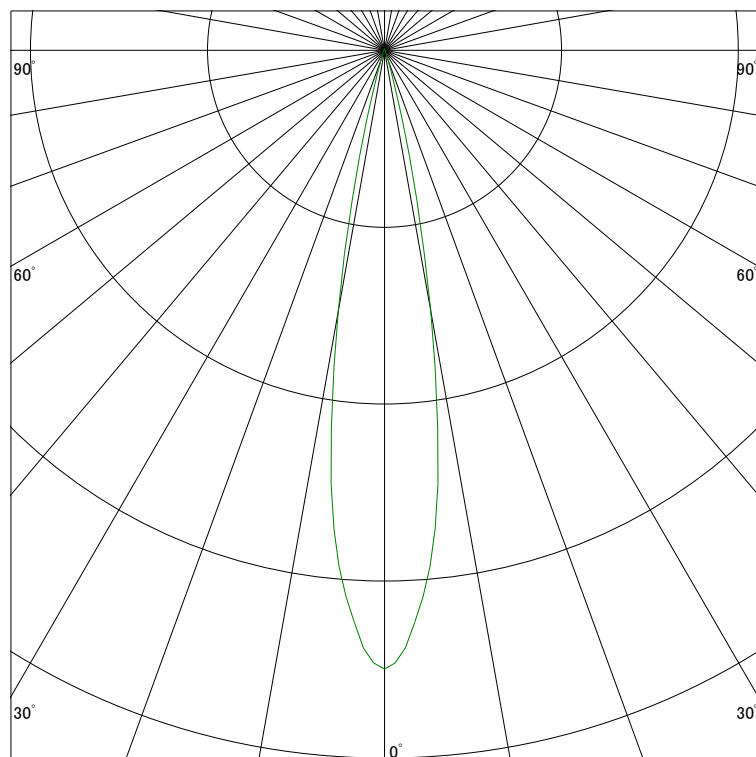

配光曲線

ライティング創

器具型番 SSL72004LL-(W・B)N
ランプ LED24.5W 2700K Ra90
1/2ビーム角 17°

断面

スケーリング 2500 Cd
5000
7500
10000

1000ルーメン当たりの光度値

水平面照度

ライティング創

器具型番 SSL72004LL-(W・B)N
ランプ LED24.5W 2700K Ra90
ランプ光束 847 Lm
1/2照度角 18°

断面

スケーリング 5000 Lx
2000
1000
500