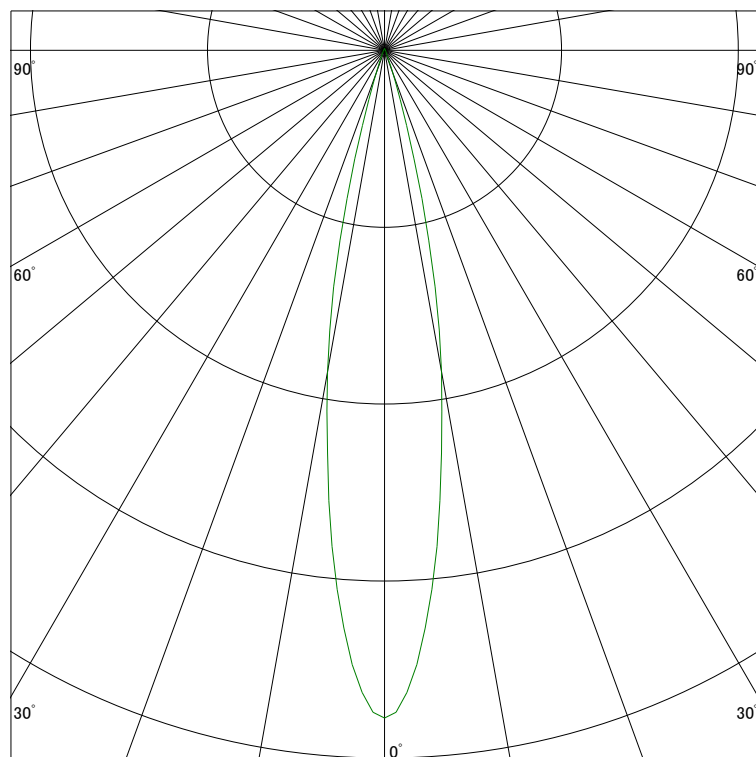

配光曲線

ライティング創

器具型番 SSL72004LL-(W・B)F
ランプ LES24.5W 2700K Ra90
1/2ビーム角 20°

断面

スケーリング 2000 Cd
4000
6000
8000

1000ルーメン当たりの光度値

水平面照度

ライティング創

器具型番 SSL72004LL-(W・B)F
ランプ LED24.5W 2700K Ra90
ランプ光束 802 Lm
1/2照度角 19°

断面

スケーリング 5000 Lx
2000
1000
500