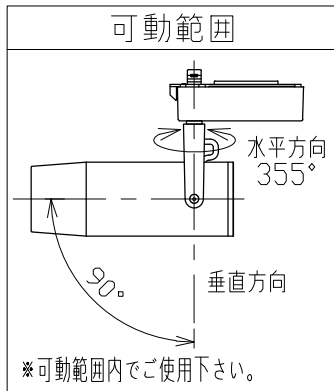

安全に関するご注意

- 一般通常環境の屋内配線ダクト取付専用器具です。下記のような場所では使用できません。
故障や絶縁不良による火災・感電・短寿命の原因となります。
・湿度が20~85%の範囲外、及び水滴など水のかかる場所 ・振動、衝撃の多い場所 ・粉尘の多い場所
・腐食性ガス、可燃性ガス、オイルミストなどが発生及び塩害の生じる場所
- 指定方向以外は取付けないでください。器具の落下の原因となります。
- 器具は壁面・床面に取り付けしないでください。落下や、接触不良による火災の原因になります。
- 定格電圧の±6%の範囲でご使用ください。感電・火災および短寿命の原因となります。
- 被照射との距離は、指定以下で使用しないでください。火災の原因になります。
- LEDの光色にはバラツキがある為、発光色、明るさが異なる場合がありますのでご了承ください。
- コントローラーなどの調光器と組み合わせて使用する際は、必ず弊社にご相談ください。

適合調光器 (別売)	
SZA1801	
SZA1802	

■光学特性

配光	1/2ビーム角	器具光束	固有球光束消費効率
N:狭角	17°	885 lm	36.1 lm/W
F:中角	20°	838 lm	34.2 lm/W

■品番 (別表)

品番	器具色
SSL72004L-WN	ホワイト
SSL72004L-WF	
SSL72004L-BN	ブラック
SSL72004L-BF	

8				特記事項	品番 (別表参照)				
7				・照射物近接限度 0.1m ・位相制御調光タイプ ・調光範囲 5%~100%	SSL72004L-**				
6	コード		1		色温度	3000K			
5	電源ケース	アルミダイカスト	1	電気特性	電源装置	内蔵	演色性	Ra90	
4	アーム	鋼板	1		入力電圧	100 V	尺度	器具重量	作図日
3	フード	アルミ	1		入力電流	0.27 A	1/3	0.75 kg	2022.07.06
2	パネル	アクリル	1		消費電力	24.5 W	承認	検印	作図
1	本体	アルミ	1		設計寿命	40,000時間	小西	和田	樋口
No.	部品名	材質	数	備考					