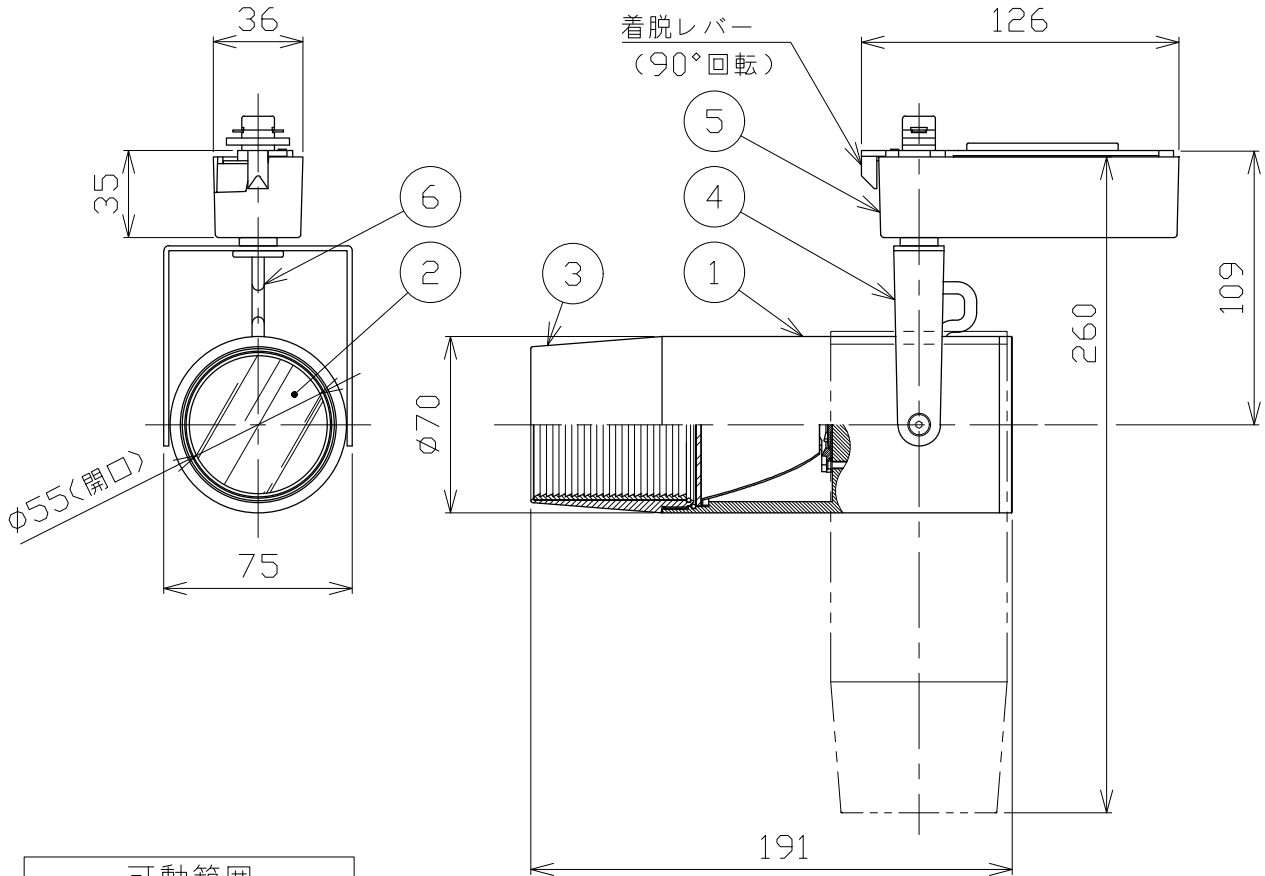

安全に関するご注意

- 一般通常環境の屋内配線ダクト取付専用器具です。下記のような場所では使用できません。
故障や絶縁不良による火災・感電・短寿命の原因となります。
・湿度が20~85%の範囲外、及び水滴など水のかかる場所 ・振動、衝撃の多い場所 ・粉尘の多い場所
・腐食性ガス、可燃性ガス、オイルミストなどが発生及び塩害の生じる場所
- 指定方向以外は取付けないでください。器具の落下の原因となります。
- 器具は壁面・床面に取り付けしないでください。落下や、接触不良による火災の原因になります。
- 定格電圧の±6%の範囲でご使用ください。感電・火災および短寿命の原因となります。
- 被照射との距離は、指定以下で使用しないでください。火災の原因になります。
- LEDの光色にはバラツキがある為、発光色、明るさが異なる場合がありますのでご了承ください。
- コントローラーなどの調光器と組み合わせて使用する際は、必ず弊社にご相談ください。

適合調光器 (別売)	
SZA1801	
SZA1802	

■光学特性

配光	1/2ビーム角	器具光束	固有球光束消費効率
N:狭角	17°	885 lm	36.1 lm/W
F:中角	20°	838 lm	34.2 lm/W

■品番 (別表)

品番	器具色
SSL72004L-WN	ホワイト
SSL72004L-WF	
SSL72004L-BN	ブラック
SSL72004L-BF	

8				特記事項	品番 (別表参照)				
7				・照射物近接限度 0.1m ・位相制御調光タイプ ・調光範囲 5%~100%	SSL72004L-**				
6	コード		1		色温度	3000K			
5	電源ケース	アルミダイカスト	1	電気特性	電源装置	内蔵	演色性	Ra90	
4	アーム	鋼板	1		入力電圧	100 V	尺度	器具重量	作図日
3	フード	アルミ	1		入力電流	0.27 A	1/3	0.75 kg	2022.07.06
2	パネル	アクリル	1		消費電力	24.5 W	承認	検印	作図
1	本体	アルミ	1		設計寿命	40,000時間	小西	和田	樋口
No.	部品名	材質	数	備考					