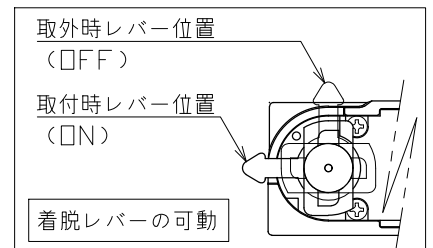

安全に関するご注意

- 一般通常環境の屋内配線ダクト取付専用器具です。下記のような場所では使用できません。
故障や絶縁不良による火災・感電・短寿命の原因となります。
・湿度が20~85%の範囲外、及び水滴など水のかかる場所 ・振動、衝撃の多い場所 ・粉尘の多い場所
・腐食性ガス、可燃性ガス、オイルミストなどが発生及び塩害の生じる場所
- 指定方向以外は取付けないでください。器具の落下の原因となります。
- 器具は壁面・床面に取り付けしないでください。落下や、接触不良による火災の原因になります。
- 定格電圧の±6%の範囲でご使用ください。感電・火災および短寿命の原因となります。
- 被照射との距離は、指定以下で使用しないでください。火災の原因になります。
- LEDの光色にはバラツキがある為、発光色、明るさが異なる場合がありますのでご了承ください。
- コントローラーなどの調光器と組み合わせて使用する際は、必ず弊社にご相談ください。

適合調光器 (別売)	
SZA1801	
SZA1802	

■光学特性

配光	1/2ビーム角	器具光束	固有球光束消費効率
N:狭角	17°	885 lm	36.1 lm/W
F:中角	20°	838 lm	34.2 lm/W

■品番 (別表)

品番	器具色
SSL72004L-WN	ホワイト
SSL72004L-WF	
SSL72004L-BN	ブラック
SSL72004L-BF	

8				特記事項	品番 (別表参照)				
7				・照射物近接限度 0.1m ・位相制御調光タイプ ・調光範囲 5%~100%	SSL72004L-**				
6	コード		1		色温度	3000K			
5	電源ケース	アルミダイカスト	1	電気特性	電源装置	内蔵	演色性	Ra90	
4	アーム	鋼板	1		入力電圧	100 V	尺度	器具重量	作図日
3	フード	アルミ	1		入力電流	0.27 A	1/3	0.75 kg	2022.07.06
2	パネル	アクリル	1		消費電力	24.5 W	承認	検印	作図
1	本体	アルミ	1		設計寿命	40,000時間	小西	和田	樋口
No.	部品名	材質	数	備考					