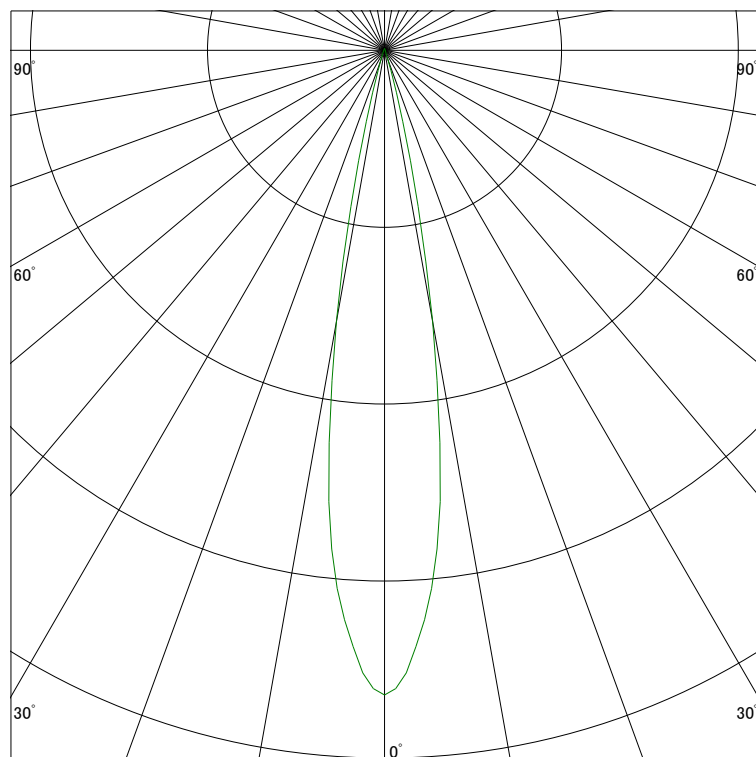

配光曲線

ライティング創

器具型番 SSL72004L-(W・B)N
ランプ LED24.5W 3000K Ra90
1/2ビーム角 17°

断面

スケーリング 2500 Cd
5000
7500
10000

1000ルーメン当たりの光度値

水平面照度

ライティング創

器具型番 SSL72004L-(W/B)N
ランプ LED24.5W 3000K Ra90
ランプ光束 885 Lm
1/2照度角 18°

断面

スケーリング 10000 Lx
5000
2000
1000