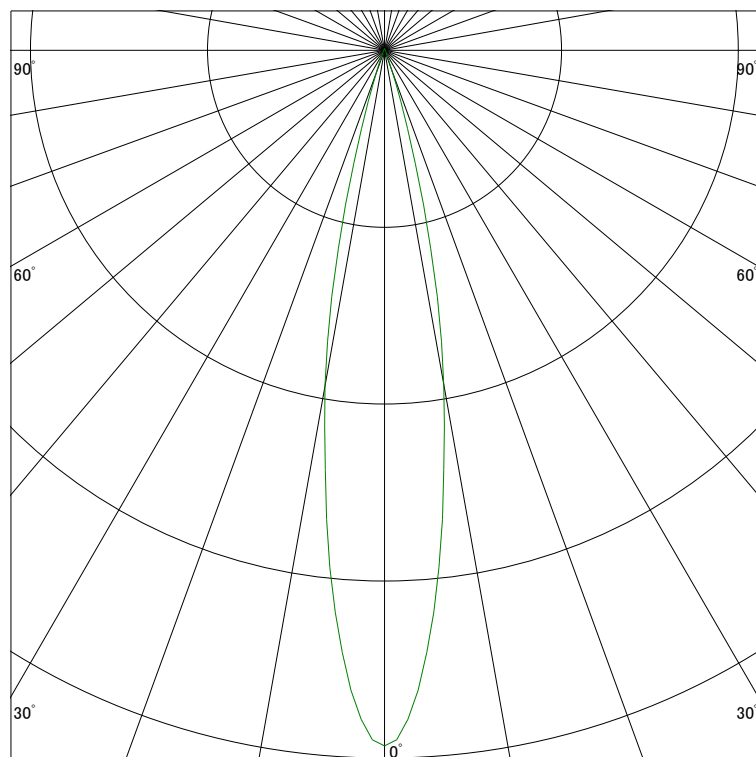

配光曲線

ライティング創

器具型番 SSL72004L-(W・B)F
ランプ LED24.5W 3000K Ra90
1/2ビーム角 20°

断面

スケーリング 2000 Cd
4000
6000
8000

1000ルーメン当たりの光度値

水平面照度

ライティング創

器具型番 SSL72004L-(W・B)F
ランプ LED24.5W 3000K Ra90
ランプ光束 838 Lm
1/2照度角 19°

断面

スケーリング 5000 Lx
2000
1000
500