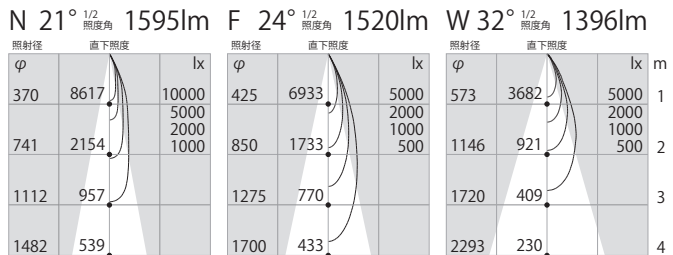

### 1 色温度

LL :2700K  
 L :3000K  
 WW :3500K  
 W :4000K

### 3 1/2ビーム角

N 狭角 :20°  
 F 中角 :25°  
 W 広角 :35°

計24種

※3000Kのデータです 2700Kは0.96倍 3500Kは1.02倍 4000Kは1.03倍