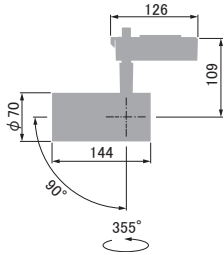

## 仕様

消費電力:24.5W  
 本体:アルミ  
 設計寿命:40000時間  
 質量:0.64kg  
 電源装置:内蔵  
 アーム:シングルアーム  
 フード:ショートフード

ホワイト-W

ブラック-B