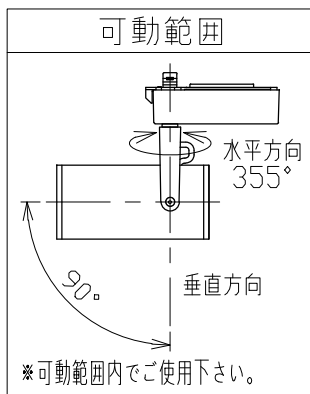

適合調光器 (別売)	
SZA1801	
SZA1802	

■光学特性

配光	1/2ビーム角	器具光束	固有光束消費効率
N:狭角	20°	1625 lm	66.3 lm/W
F:中角	25°	1549 lm	63.2 lm/W
W:広角	35°	1422 lm	58.0 lm/W

■品番 (別表)

品番	器具色
SSL 72003 WW-WN	ホワイト
SSL 72003 WW-WF	
SSL 72003 WW-WW	ブラック
SSL 72003 WW-BN	
SSL 72003 WW-BF	
SSL 72003 WW-BW	

8					特記事項 ・照射物近接限度 0.1m ・位相制御調光タイプ ・調光範囲 5%~100%	品番 (別表参照) SSL72003WW-**				
7						色温度	3500K			
6	コード		1		電気特性	電源装置	内蔵	演色性	Ra90	
5	電源ケース	アルミダイカスト	1	ホワイト・ブラック塗装		入力電圧	100 V	尺度	器具重量	作図日
4	アーム	鋼板	1	ホワイト・ブラック塗装		入力電流	0.27 A	1/3	0.64 kg	2022.06.14
3	フード	アルミ	1	ホワイト・ブラック塗装		消費電力	24.5 W	承認	検印	作図
2	パネル	アクリル	1	透明		設計寿命	40,000時間	小西	和田	樋口
1	本体	アルミ	1	ホワイト・ブラック塗装						
No.	部品名	材質	数	備考						