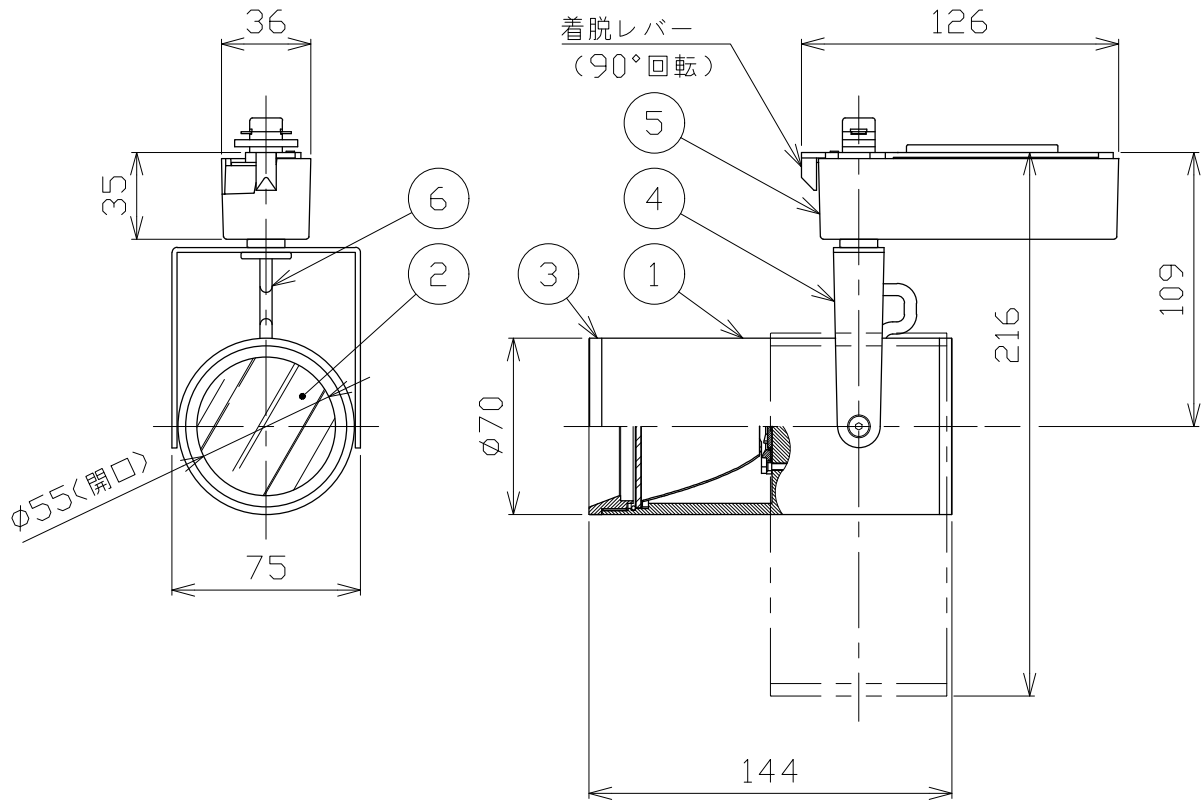

安全に関するご注意

- 一般通常環境の屋内配線ダクト取付専用器具です。下記のような場所では使用できません。
故障や絶縁不良による火災・感電・短寿命の原因となります。
・湿度が20~85%の範囲外、及び水滴など水のかかる場所 ・振動、衝撃の多い場所 ・粉尘の多い場所
・腐食性ガス、可燃性ガス、オイルミストなどが発生及び塩害の生じる場所
- 指定方向以外は取付けないでください。器具の落下の原因となります。
- 器具は壁面・床面に取付けないでください。落下や、接触不良による火災の原因になります。
- 定格電圧の±6%の範囲でご使用ください。感電・火災および短寿命の原因となります。
- 被照射との距離は、指定以下で使用しないでください。火災の原因になります。
- LEDの光色にはバラツキがある為、発光色、明るさが異なる場合がありますのでご了承ください。
- コントローラーなどの調光器と組み合わせて使用する際は、必ず弊社にご相談ください。

適合調光器 (別売)	
SZA1801	
SZA1802	

■光学特性

配光	1/2ビーム角	器具光束	固有光束消費効率
N:狭角	20°	1625 lm	66.3 lm/W
F:中角	25°	1549 lm	63.2 lm/W
W:広角	35°	1422 lm	58.0 lm/W

■品番 (別表)

品番	器具色
SSL 72003 WW-WN	ホワイト
SSL 72003 WW-WF	
SSL 72003 WW-WW	ブラック
SSL 72003 WW-BN	
SSL 72003 WW-BF	
SSL 72003 WW-BW	

8					特記事項 ・照射物近接限度 0.1m ・位相制御調光タイプ ・調光範囲 5%~100%	品番 (別表参照) SSL72003WW-**				
7						色温度	3500K			
6	コード		1		電気特性	電源装置	内蔵	演色性	Ra90	
5	電源ケース	アルミダイカスト	1	ホワイト・ブラック塗装		入力電圧	100 V	尺度	器具重量	作図日
4	アーム	鋼板	1	ホワイト・ブラック塗装		入力電流	0.27 A	1/3	0.64 kg	2022.06.14
3	フード	アルミ	1	ホワイト・ブラック塗装		消費電力	24.5 W	承認	検印	作図
2	パネル	アクリル	1	透明		設計寿命	40,000時間	小西	和田	樋口
1	本体	アルミ	1	ホワイト・ブラック塗装						
No.	部品名	材質	数	備考						