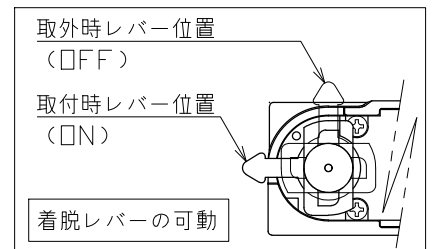

安全に関するご注意

- 一般通常環境の屋内配線ダクト取付専用器具です。下記のような場所では使用できません。
故障や絶縁不良による火災・感電・短寿命の原因となります。
・湿度が20~85%の範囲外、及び水滴など水のかかる場所 ・振動、衝撃の多い場所 ・粉尘の多い場所
・腐食性ガス、可燃性ガス、オイルミストなどが発生及び塩害の生じる場所
- 指定方向以外は取付けないでください。器具の落下の原因となります。
- 器具は壁面・床面に取付けないでください。落下や、接触不良による火災の原因になります。
- 定格電圧の±6%の範囲でご使用ください。感電・火災および短寿命の原因となります。
- 被照射との距離は、指定以下で使用しないでください。火災の原因になります。
- LEDの光色にはバラツキがある為、発光色、明るさが異なる場合がありますのでご了承ください。
- コントローラーなどの調光器と組み合わせて使用する際は、必ず弊社にご相談ください。

適合調光器 (別売)	
SZA1801	
SZA1802	

■光学特性

配光	1/2ビーム角	器具光束	固有光束消費効率
N:狭角	20°	1625 lm	66.3 lm/W
F:中角	25°	1549 lm	63.2 lm/W
W:広角	35°	1422 lm	58.0 lm/W

■品番 (別表)

品番	器具色
SSL 72003 WW-WN	ホワイト
SSL 72003 WW-WF	
SSL 72003 WW-WW	ブラック
SSL 72003 WW-BN	
SSL 72003 WW-BF	
SSL 72003 WW-BW	

8					特記事項 ・照射物近接限度 0.1m ・位相制御調光タイプ ・調光範囲 5%~100%	品番 (別表参照) SSL72003WW-**				
7						色温度	3500K			
6	コード		1		電気特性	電源装置	内蔵	演色性	Ra90	
5	電源ケース	アルミダイカスト	1	ホワイト・ブラック塗装		入力電圧	100 V	尺度	器具重量	作図日
4	アーム	鋼板	1	ホワイト・ブラック塗装		入力電流	0.27 A	1/3	0.64 kg	2022.06.14
3	フード	アルミ	1	ホワイト・ブラック塗装		消費電力	24.5 W	承認	検印	作図
2	パネル	アクリル	1	透明		設計寿命	40,000時間	小西	和田	樋口
1	本体	アルミ	1	ホワイト・ブラック塗装						
No.	部品名	材質	数	備考						