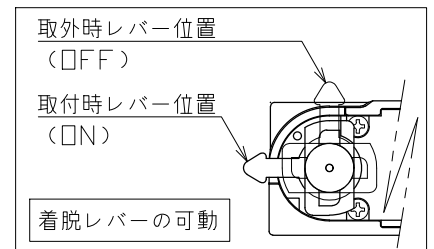

安全に関するご注意

- 一般通常環境の屋内配線ダクト取付専用器具です。下記のような場所では使用できません。  
故障や絶縁不良による火災・感電・短寿命の原因となります。  
・湿度が20～85%の範囲外、及び水滴など水のかかる場所 ・振動、衝撃の多い場所 ・粉尘の多い場所  
・腐食性ガス、可燃性ガス、オイルミストなどが発生及び塩害の生じる場所
- 指定方向以外は取付けないでください。器具の落下の原因となります。
- 器具は壁面・床面に取付けないでください。落下や、接触不良による火災の原因になります。
- 定格電圧の±6%の範囲でご使用ください。感電・火災および短寿命の原因となります。
- 被照射との距離は、指定以下で使用しないでください。火災の原因になります。
- LEDの光色にはバラツキがある為、発光色、明るさが異なる場合がありますのでご了承ください。
- コントローラーなどの調光器と組み合わせて使用する際は、必ず弊社にご相談ください。

適合調光器 (別売)
SZA1801
SZA1802

■ 光学特性

配光	1/2ビーム角	器具光束	固有光束消費効率
N:狭角	20°	1643 lm	67.0 lm/W
F:中角	25°	1565 lm	63.8 lm/W
W:広角	35°	1438 lm	58.6 lm/W

■ 品番 (別表)

品番	器具色
SSL 72003 W-WN	ホワイト
SSL 72003 W-WF	
SSL 72003 W-WW	ブラック
SSL 72003 W-BN	
SSL 72003 W-BF	
SSL 72003 W-BW	

8				特記事項	品番 (別表参照)				
7				・照射物近接限度 0.1m	SSL72003W-**				
6	コード		1	・位相制御調光タイプ	色温度		4000K		
5	電源ケース	アルミダイカスト	1	・調光範囲 5%~100%	演色性		Ra90		
4	アーム	鋼板	1	電気特性	電源装置	内蔵	尺度	器具重量	作図日
3	フード	アルミ	1		入力電圧	100 V	1/3	0.64 kg	2022.06.14
2	パネル	アクリル	1		入力電流	0.27 A	承認	検印	作図
1	本体	アルミ	1		消費電力	24.5 W	小西	和田	樋口
No.	部品名	材質	数		備考	設計寿命	40,000時間		