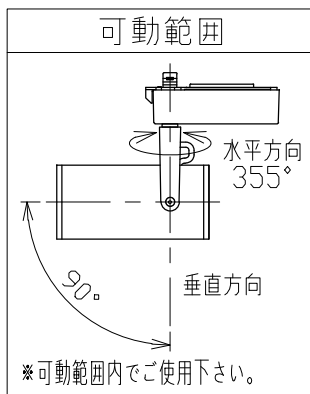

適合調光器 (別売)
SZA1801
SZA1802

■ 光学特性

配光	1/2ビーム角	器具光束	固有光束消費効率
N:狭角	20°	1643 lm	67.0 lm/W
F:中角	25°	1565 lm	63.8 lm/W
W:広角	35°	1438 lm	58.6 lm/W

■ 品番 (別表)

品番	器具色
SSL 72003 W-WN	ホワイト
SSL 72003 W-WF	
SSL 72003 W-WW	ブラック
SSL 72003 W-BN	
SSL 72003 W-BF	
SSL 72003 W-BW	

8				特記事項	品番 (別表参照)				
7				・照射物近接限度 0.1m	SSL72003W-**				
6	コード		1	・位相制御調光タイプ	色温度		4000K		
5	電源ケース	アルミダイカスト	1	・調光範囲 5%~100%	演色性		Ra90		
4	アーム	鋼板	1	電気特性	電源装置	内蔵	尺度	器具重量	作図日
3	フード	アルミ	1		入力電圧	100 V	1/3	0.64 kg	2022.06.14
2	パネル	アクリル	1		入力電流	0.27 A	承認	検印	作図
1	本体	アルミ	1		消費電力	24.5 W	小西	和田	樋口
No.	部品名	材質	数		備考	設計寿命	40,000時間		