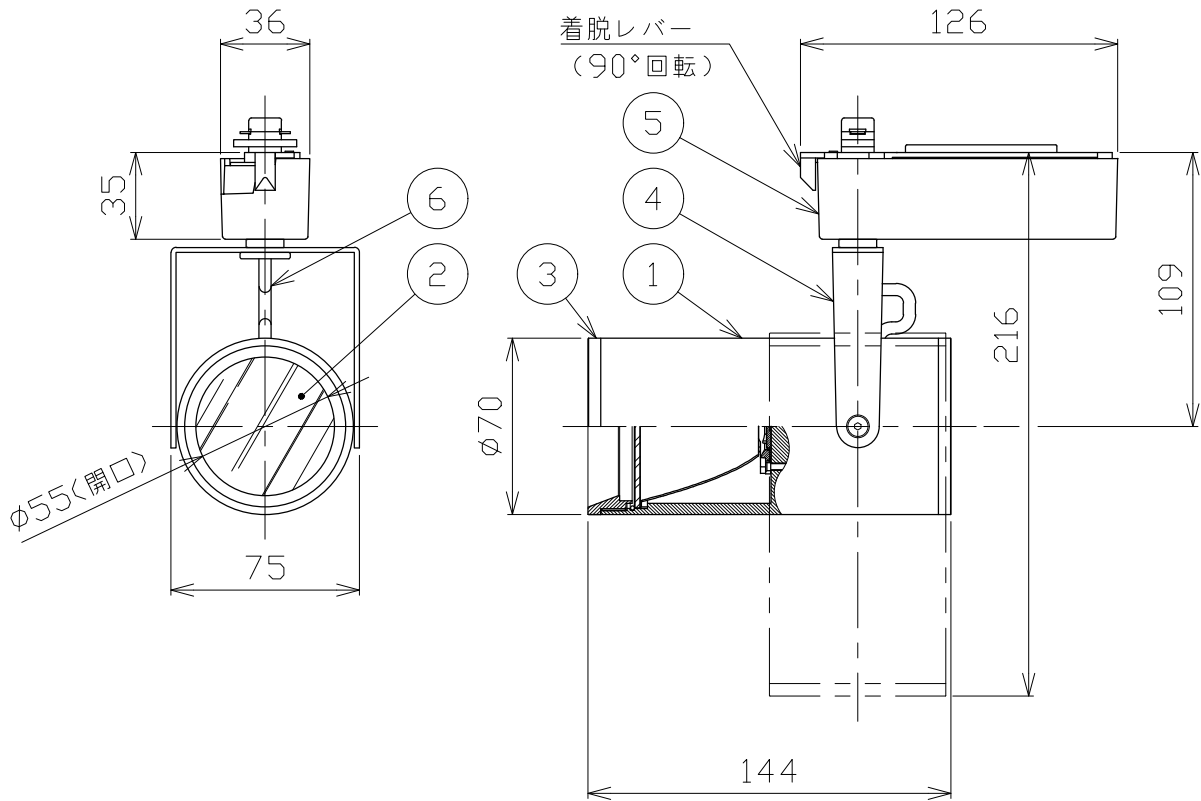

安全に関するご注意

- 一般通常環境の屋内配線ダクト取付専用器具です。下記のような場所では使用できません。  
故障や絶縁不良による火災・感電・短寿命の原因となります。  
・湿度が20～85%の範囲外、及び水滴など水のかかる場所 ・振動、衝撃の多い場所 ・粉尘の多い場所  
・腐食性ガス、可燃性ガス、オイルミストなどが発生及び塩害の生じる場所
- 指定方向以外は取付けないでください。器具の落下の原因となります。
- 器具は壁面・床面に取付けないでください。落下や、接触不良による火災の原因になります。
- 定格電圧の±6%の範囲でご使用ください。感電・火災および短寿命の原因となります。
- 被照射との距離は、指定以下で使用しないでください。火災の原因になります。
- LEDの光色にはバラツキがある為、発光色、明るさが異なる場合がありますのでご了承ください。
- コントローラーなどの調光器と組み合わせて使用する際は、必ず弊社にご相談ください。

適合調光器 (別売)
SZA1801
SZA1802

■ 光学特性

配光	1/2ビーム角	器具光束	固有光束消費効率
N:狭角	20°	1643 lm	67.0 lm/W
F:中角	25°	1565 lm	63.8 lm/W
W:広角	35°	1438 lm	58.6 lm/W

■ 品番 (別表)

品番	器具色
SSL 72003 W-WN	ホワイト
SSL 72003 W-WF	
SSL 72003 W-WW	ブラック
SSL 72003 W-BN	
SSL 72003 W-BF	
SSL 72003 W-BW	

8				特記事項	品番 (別表参照)				
7				・照射物近接限度 0.1m	SSL72003W-**				
6	コード		1	・位相制御調光タイプ	色温度		4000K		
5	電源ケース	アルミダイカスト	1	・調光範囲 5%~100%	演色性		Ra90		
4	アーム	鋼板	1	電気特性	電源装置	内蔵	尺度	器具重量	作図日
3	フード	アルミ	1		入力電圧	100 V	1/3	0.64 kg	2022.06.14
2	パネル	アクリル	1		入力電流	0.27 A	承認	検印	作図
1	本体	アルミ	1		消費電力	24.5 W	小西	和田	樋口
No.	部品名	材質	数		備考	設計寿命	40,000時間		