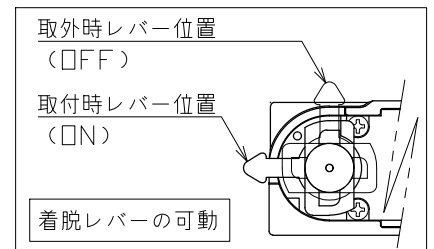

安全に関するご注意

- 一般通常環境の屋内配線ダクト取付専用器具です。下記のような場所では使用できません。  
故障や絶縁不良による火災・感電・短寿命の原因となります。  
・湿度が20~85%の範囲外、及び水滴など水のかかる場所 ・振動、衝撃の多い場所 ・粉尘の多い場所  
・腐食性ガス、可燃性ガス、オイルミストなどが発生及び塩害の生じる場所
- 指定方向以外は取付けないでください。器具の落下の原因となります。
- 器具は壁面・床面に取り付けしないでください。落下や、接触不良による火災の原因になります。
- 定格電圧の±6%の範囲でご使用ください。感電・火災および短寿命の原因となります。
- 被照射との距離は、指定以下で使用しないでください。火災の原因になります。
- LEDの光色にはバラツキがある為、発光色、明るさが異なる場合がありますのでご了承ください。
- コントローラーなどの調光器と組み合わせて使用する際は、必ず弊社にご相談ください。

適合調光器 (別売)	
SZA1801	
SZA1802	

■光学特性

配光	1/2ビーム角	器具光束	固有光束消費効率
N:狭角	20°	1526 lm	62.2 lm/W
F:中角	25°	1454 lm	59.3 lm/W
W:広角	35°	1336 lm	54.5 lm/W

■品番 (別表)

品番	器具色
SSL 72003 LL-WN	ホワイト
SSL 72003 LL-WF	
SSL 72003 LL-WW	ブラック
SSL 72003 LL-BN	
SSL 72003 LL-BF	
SSL 72003 LL-BW	

8					特記事項 ・照射物近接限度 0.1m ・位相制御調光タイプ ・調光範囲 5%~100%	品番 (別表参照) SSL72003LL-***				
7						色温度	2700K			
6	コード		1		電気特性	電源装置	内蔵	演色性	Ra90	
5	電源ケース	アルミダイカスト	1	ホワイト・ブラック塗装		入力電圧	100 V	尺度	器具重量	0.64 kg
4	アーム	鋼板	1	ホワイト・ブラック塗装		入力電流	0.27 A	1/3	承認	検印
3	フード	アルミ	1	ホワイト・ブラック塗装		消費電力	24.5 W	承認	検印	作図
2	パネル	アクリル	1	透明		設計寿命	40,000時間	小西	和田	樋口
1	本体	アルミ	1	ホワイト・ブラック塗装						
No.	部品名	材質	数	備考						