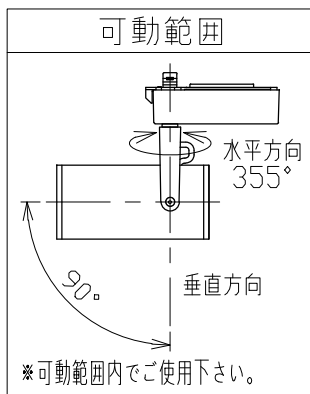

適合調光器 (別売)	
SZA1801	
SZA1802	

■光学特性

配光	1/2ビーム角	器具光束	固有光束消費効率
N:狭角	20°	1526 lm	62.2 lm/W
F:中角	25°	1454 lm	59.3 lm/W
W:広角	35°	1336 lm	54.5 lm/W

■品番 (別表)

品番	器具色
SSL 72003 LL-WN	ホワイト
SSL 72003 LL-WF	
SSL 72003 LL-WW	ブラック
SSL 72003 LL-BN	
SSL 72003 LL-BF	
SSL 72003 LL-BW	

8					特記事項 ・照射物近接限度 0.1m ・位相制御調光タイプ ・調光範囲 5%~100%	品番 (別表参照) SSL72003LL-***				
7						色温度	2700K			
6	コード		1		電気特性	電源装置	内蔵	演色性	Ra90	
5	電源ケース	アルミダイカスト	1	ホワイト・ブラック塗装		入力電圧	100 V	尺度	器具重量	0.64 kg
4	アーム	鋼板	1	ホワイト・ブラック塗装		入力電流	0.27 A	1/3	承認	検印
3	フード	アルミ	1	ホワイト・ブラック塗装		消費電力	24.5 W	承認	検印	作図
2	パネル	アクリル	1	透明		設計寿命	40,000時間	小西	和田	樋口
1	本体	アルミ	1	ホワイト・ブラック塗装						
No.	部品名	材質	数	備考						