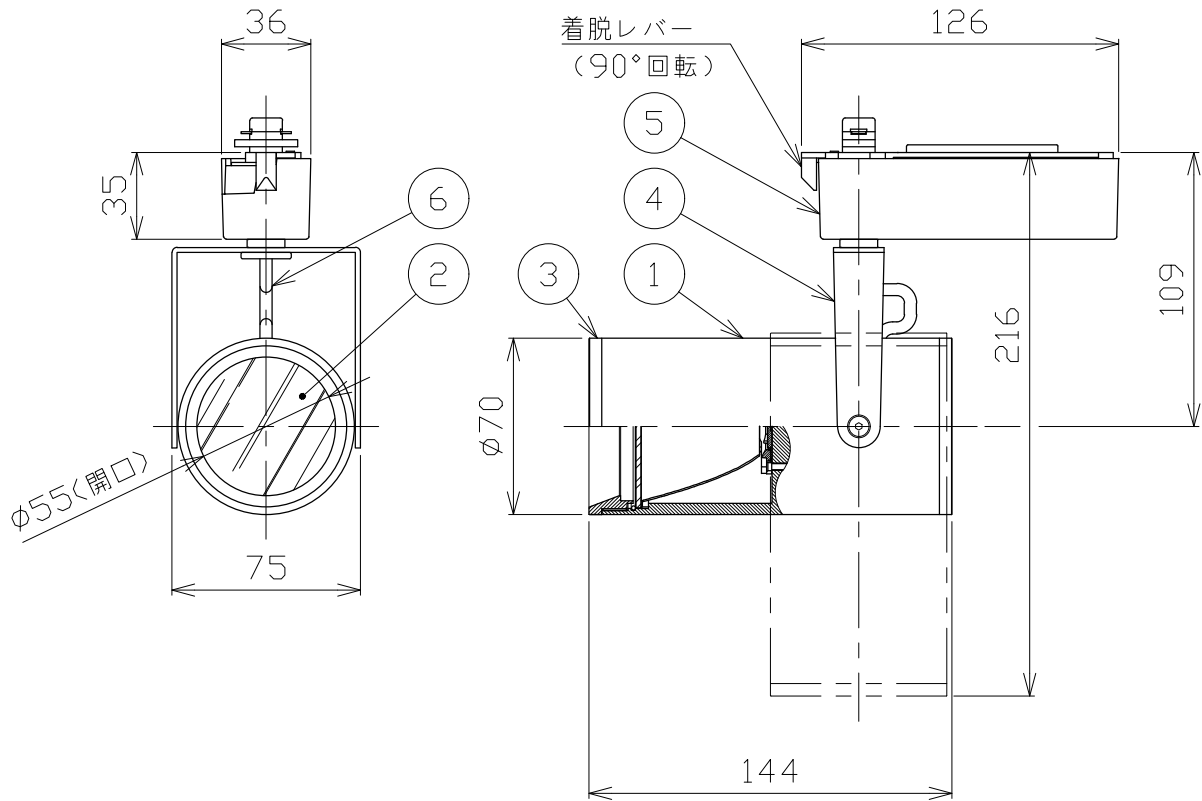

安全に関するご注意

- 一般通常環境の屋内配線ダクト取付専用器具です。下記のような場所では使用できません。  
故障や絶縁不良による火災・感電・短寿命の原因となります。  
・湿度が20~85%の範囲外、及び水滴など水のかかる場所 ・振動、衝撃の多い場所 ・粉尘の多い場所  
・腐食性ガス、可燃性ガス、オイルミストなどが発生及び塩害の生じる場所
- 指定方向以外は取付けないでください。器具の落下の原因となります。
- 器具は壁面・床面に取り付けしないでください。落下や、接触不良による火災の原因になります。
- 定格電圧の±6%の範囲でご使用ください。感電・火災および短寿命の原因となります。
- 被照射との距離は、指定以下で使用しないでください。火災の原因になります。
- LEDの光色にはバラツキがある為、発光色、明るさが異なる場合がありますのでご了承ください。
- コントローラーなどの調光器と組み合わせて使用する際は、必ず弊社にご相談ください。

適合調光器 (別売)	
SZA1801	
SZA1802	

■光学特性

配光	1/2ビーム角	器具光束	固有光束消費効率
N:狭角	20°	1526 lm	62.2 lm/W
F:中角	25°	1454 lm	59.3 lm/W
W:広角	35°	1336 lm	54.5 lm/W

■品番 (別表)

品番	器具色
SSL 72003 LL-WN	ホワイト
SSL 72003 LL-WF	
SSL 72003 LL-WW	ブラック
SSL 72003 LL-BN	
SSL 72003 LL-BF	
SSL 72003 LL-BW	

8					特記事項 ・照射物近接限度 0.1m ・位相制御調光タイプ ・調光範囲 5%~100%	品番 (別表参照) SSL72003LL-***				
7						色温度	2700K			
6	コード		1		電気特性	電源装置	内蔵	演色性	Ra90	
5	電源ケース	アルミダイカスト	1	ホワイト・ブラック塗装		入力電圧	100 V	尺度	器具重量	0.64 kg
4	アーム	鋼板	1	ホワイト・ブラック塗装		入力電流	0.27 A	1/3	承認	検印
3	フード	アルミ	1	ホワイト・ブラック塗装		消費電力	24.5 W	承認	検印	作図
2	パネル	アクリル	1	透明		設計寿命	40,000時間	小西	和田	樋口
1	本体	アルミ	1	ホワイト・ブラック塗装						
No.	部品名	材質	数	備考						