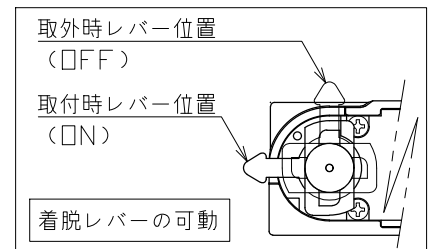

安全に関するご注意

- 一般通常環境の屋内配線ダクト取付専用器具です。下記のような場所では使用できません。
故障や絶縁不良による火災・感電・短寿命の原因となります。
・湿度が20～85%の範囲外、及び水滴など水のかかる場所 ・振動、衝撃の多い場所 ・粉尘の多い場所
・腐食性ガス、可燃性ガス、オイルミストなどが発生及び塩害の生じる場所
- 指定方向以外は取付けないでください。器具の落下の原因となります。
- 器具は壁面・床面に取付けないでください。落下や、接触不良による火災の原因になります。
- 定格電圧の±6%の範囲でご使用ください。感電・火災および短寿命の原因となります。
- 被照射との距離は、指定以下で使用しないでください。火災の原因になります。
- LEDの光色にはバラツキがある為、発光色、明るさが異なる場合がありますのでご了承ください。
- コントローラーなどの調光器と組み合わせて使用する際は、必ず弊社にご相談ください。

適合調光器 (別売)
SZA1801
SZA1802

■光学特性

配光	1/2ビーム角	器具光束	固有光束消費効率
N:狭角	20°	1595 lm	65.1 lm/W
F:中角	25°	1520 lm	62.0 lm/W
W:広角	35°	1396 lm	56.9 lm/W

■品番 (別表)

品番	器具色
SSL 72003 L-WN	ホワイト
SSL 72003 L-WF	
SSL 72003 L-WW	ブラック
SSL 72003 L-BN	
SSL 72003 L-BF	
SSL 72003 L-BW	

8				特記事項	品番 (別表参照)				
7				・照射物近接限度 0.1m	SSL72003L-**				
6	コード		1	・位相制御調光タイプ	電源装置		内蔵	色温度	3000K
5	電源ケース	アルミダイカスト	1	・調光範囲 5%~100%	入力電圧	100 V	演色性	Ra90	
4	アーム	鋼板	1		入力電流	0.27 A	尺度	1/3	器具重量
3	フード	アルミ	1		消費電力	24.5 W	承認	小西	検印
2	パネル	アクリル	1		設計寿命	40,000時間	承認	小西	検印
1	本体	アルミ	1				承認	小西	検印
No.	部品名	材質	数	備考					作図日
									2022.06.14
									作図
									桶口