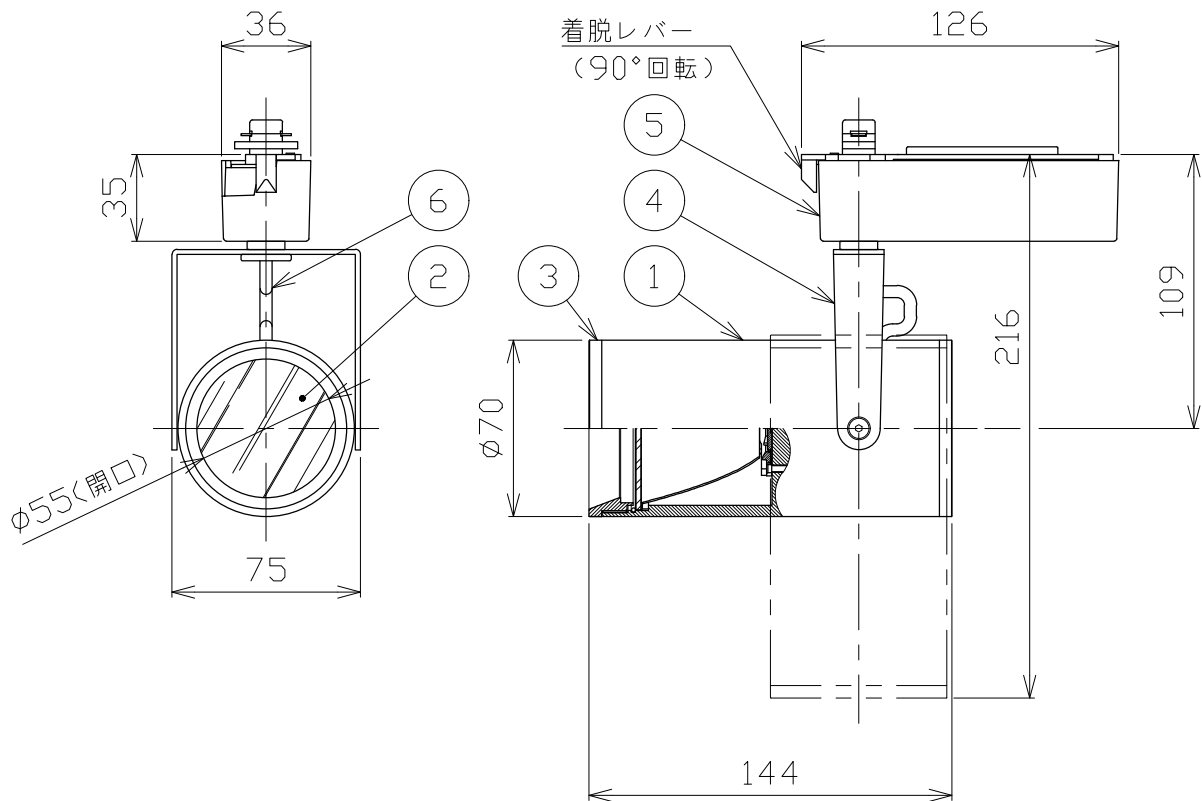

安全に関するご注意

- 一般通常環境の屋内配線ダクト取付専用器具です。下記のような場所では使用できません。
故障や絶縁不良による火災・感電・短寿命の原因となります。
・湿度が20～85%の範囲外、及び水滴など水のかかる場所 ・振動、衝撃の多い場所 ・粉尘の多い場所
・腐食性ガス、可燃性ガス、オイルミストなどが発生及び塩害の生じる場所
- 指定方向以外は取付けないでください。器具の落下の原因となります。
- 器具は壁面・床面に取付けないでください。落下や、接触不良による火災の原因になります。
- 定格電圧の±6%の範囲でご使用ください。感電・火災および短寿命の原因となります。
- 被照射との距離は、指定以下で使用しないでください。火災の原因になります。
- LEDの光色にはバラツキがある為、発光色、明るさが異なる場合がありますのでご了承ください。
- コントローラーなどの調光器と組み合わせて使用する際は、必ず弊社にご相談ください。

適合調光器 (別売)
SZA1801
SZA1802

■光学特性

配光	1/2ビーム角	器具光束	固有光束消費効率
N:狭角	20°	1595 lm	65.1 lm/W
F:中角	25°	1520 lm	62.0 lm/W
W:広角	35°	1396 lm	56.9 lm/W

■品番 (別表)

品番	器具色
SSL 72003 L-WN	ホワイト
SSL 72003 L-WF	
SSL 72003 L-WW	ブラック
SSL 72003 L-BN	
SSL 72003 L-BF	
SSL 72003 L-BW	

8				特記事項	品番 (別表参照)				
7				・照射物近接限度 0.1m	SSL72003L-**				
6	コード		1	・位相制御調光タイプ	電源装置		内蔵	色温度	3000K
5	電源ケース	アルミダイカスト	1	・調光範囲 5%~100%	入力電圧	100 V	演色性	Ra90	
4	アーム	鋼板	1		入力電流	0.27 A	尺度	1/3	器具重量
3	フード	アルミ	1		消費電力	24.5 W	承認	小西	検印
2	パネル	アクリル	1		設計寿命	40,000時間	承認	小西	検印
1	本体	アルミ	1				承認	小西	検印
No.	部品名	材質	数	備考					作図日
									2022.06.14
									作図
									桶口