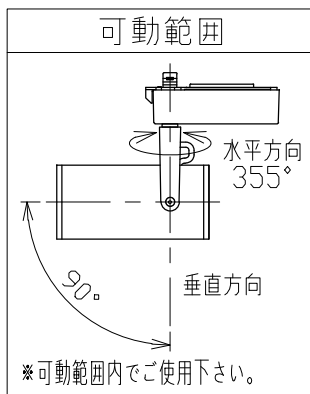

適合調光器 (別売)
SZA1801
SZA1802

■光学特性

配光	1/2ビーム角	器具光束	固有光束消費効率
N:狭角	20°	1595 lm	65.1 lm/W
F:中角	25°	1520 lm	62.0 lm/W
W:広角	35°	1396 lm	56.9 lm/W

■品番 (別表)

品番	器具色
SSL 72003 L-WN	ホワイト
SSL 72003 L-WF	
SSL 72003 L-WW	ブラック
SSL 72003 L-BN	
SSL 72003 L-BF	
SSL 72003 L-BW	

8				特記事項	品番 (別表参照)				
7				・照射物近接限度 0.1m	SSL72003L-**				
6	コード		1	・位相制御調光タイプ	電源装置		内蔵	色温度	3000K
5	電源ケース	アルミダイカスト	1	・調光範囲 5%~100%	入力電圧	100 V	演色性	Ra90	
4	アーム	鋼板	1		入力電流	0.27 A	尺度	1/3	器具重量
3	フード	アルミ	1		消費電力	24.5 W	承認	小西	検印
2	パネル	アクリル	1		設計寿命	40,000時間	承認	小西	検印
1	本体	アルミ	1				承認	小西	検印
No.	部品名	材質	数	備考					作図日
									2022.06.14
									作図
									桶口