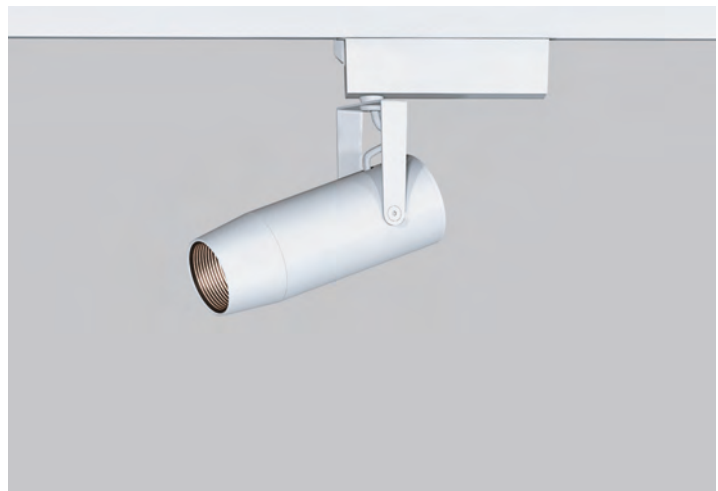

400lm type

SSL72001

ライティングレールスポットライト

29,500円

仕様

消費電力:14.6W
 本体:アルミ
 設計寿命:40000時間
 質量:0.46kg
 電源装置:内蔵
 アーム:シングルアーム
 フード:ロングフード

SSL72001 1 - 2 3

1 色温度

LL :2700K
 L :3000K
 WW :3500K
 W :4000K

2 本体色

W :ホワイト
 B :ブラック

3 1/2ビーム角

N 狭角 :14°
 F 中角 :17° 計16種

※同出力で天井埋込仕様(SSL72101)・・・P.115

ホワイト-W

ブラック-B