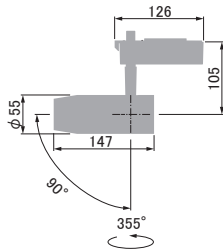

400lm type

SSL72001

ライティングレールスポットライト

29,500円

仕様

消費電力:14.6W
本体:アルミ
設計寿命:40000時間
質量:0.46kg
電源装置:内蔵
アーム:シングルアーム
フード:ロングフード

SSL72001 1 - 2 3

1 色温度

LL :2700K
L :3000K
WW :3500K
W :4000K

2 本体色

W :ホワイト
B :ブラック

3 1/2ビーム角

N 狭角 :14°
F 中角 :17° 計16種

※同出力で天井埋込仕様(SSL72101)・・・P.115