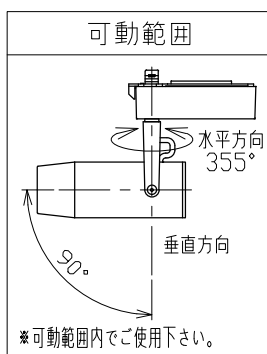

適合調光器 (別売)	
SZA1801	
SZA1802	

■光学特性

配光	1/2ビーム角	器具光束	固有球光束消費効率
N:狭角	14°	384 lm	26.3 lm/W
F:中角	17°	437 lm	29.9 lm/W

■品番 (別表)

品番	器具色
SSL 72001 WW-WN	ホワイト
SSL 72001 WW-WF	ホワイト
SSL 72001 WW-BN	ブラック
SSL 72001 WW-BF	ブラック

8				特記事項	品番 (別表参照)				
7				・照射物近接限度 0.1m ・位相制御調光タイプ ・調光範囲 5%~100%	SSL72001WW-**				
6	コード		1		色温度	3500K			
5	電源ケース	アルミダイカスト	1	電気特性	電源装置	内蔵	演色性	Ra90	
4	アーム	鋼板	1		入力電圧	100 V	尺度	器具重量	作図日
3	フード	アルミ	1		入力電流	0.16 A	1/3	0.46 kg	2022.07.06
2	パネル	アクリル	1		消費電力	14.6 W	承認	検印	作図
1	本体	アルミ	1		設計寿命	40,000時間	小西	和田	樋口
No.	部品名	材質	数	備考					