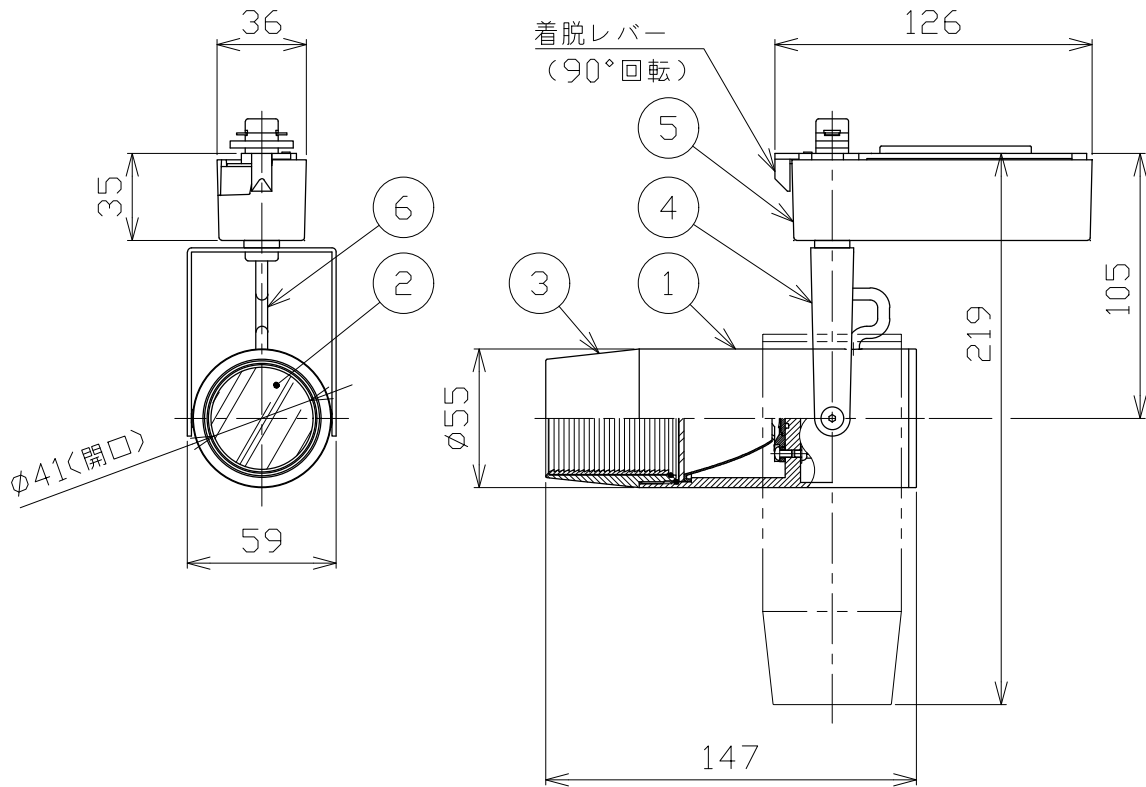

安全に関するご注意

- 一般通常環境の屋内配線ダクト取付専用器具です。下記のような場所では使用できません。
故障や絶縁不良による火災・感電・短寿命の原因となります。
・湿度が20～85%の範囲外、及び水滴など水のかかる場所 ・振動、衝撃の多い場所 ・粉塵の多い場所
・腐食性ガス、可燃性ガス、オイルミストなどが発生及び塩害の生じる場所
- 指定方向以外は取付けないでください。器具の落下の原因となります。
- 器具は壁面・床面に取付けないでください。落下や、接触不良による火災の原因になります。
- 定格電圧の±6%の範囲でご使用ください。感電・火災および短寿命の原因となります。
- 被照射との距離は、指定以下で使用しないでください。火災の原因になります。
- LEDの光色にはバラツキがある為、発光色、明るさが異なる場合がありますのでご了承ください。
- コントローラーなどの調光器と組み合わせて使用する際は、必ず弊社にご相談ください。

適合調光器 (別売)	
SZA1801	
SZA1802	

■光学特性

配光	1/2ビーム角	器具光束	固有球光束消費効率
N:狭角	14°	384 lm	26.3 lm/W
F:中角	17°	437 lm	29.9 lm/W

■品番 (別表)

品番	器具色
SSL 72001 WW-WN	ホワイト
SSL 72001 WW-WF	ホワイト
SSL 72001 WW-BN	ブラック
SSL 72001 WW-BF	ブラック

8				特記事項	品番 (別表参照)				
7				・照射物近接限度 0.1m ・位相制御調光タイプ ・調光範囲 5%~100%	SSL72001WW-**				
6	コード		1		色温度	3500K			
5	電源ケース	アルミダイカスト	1	電気特性	電源装置	内蔵	演色性	Ra90	
4	アーム	鋼板	1		入力電圧	100 V	尺度	器具重量	作図日
3	フード	アルミ	1		入力電流	0.16 A	1/3	0.46 kg	2022.07.06
2	パネル	アクリル	1		消費電力	14.6 W	承認	検印	作図
1	本体	アルミ	1		設計寿命	40,000時間	小西	和田	樋口
No.	部品名	材質	数	備考					