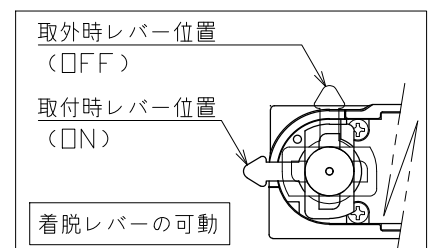

安全に関するご注意

- 一般通常環境の屋内配線ダクト取付専用器具です。下記のような場所では使用できません。
故障や絶縁不良による火災・感電・短寿命の原因となります。
・湿度が20～85%の範囲外、及び水滴など水のかかる場所 ・振動、衝撃の多い場所 ・粉塵の多い場所
・腐食性ガス、可燃性ガス、オイルミストなどが発生及び塩害の生じる場所
- 指定方向以外は取付けないでください。器具の落下の原因となります。
- 器具は壁面・床面に取付けないでください。落下や、接触不良による火災の原因になります。
- 定格電圧の±6%の範囲でご使用ください。感電・火災および短寿命の原因となります。
- 被照射との距離は、指定以下で使用しないでください。火災の原因になります。
- LEDの光色にはバラツキがある為、発光色、明るさが異なる場合がありますのでご了承ください。
- コントローラーなどの調光器と組み合わせて使用する際は、必ず弊社にご相談ください。

適合調光器 (別売)	
SZA1801	
SZA1802	

■光学特性

配光	1/2ビーム角	器具光束	固有球光束消費効率
N:狭角	14°	384 lm	26.3 lm/W
F:中角	17°	437 lm	29.9 lm/W

■品番 (別表)

品番	器具色
SSL 72001 WW-WN	ホワイト
SSL 72001 WW-WF	ホワイト
SSL 72001 WW-BN	ブラック
SSL 72001 WW-BF	ブラック

8				特記事項	品番 (別表参照)				
7				・照射物近接限度 0.1m ・位相制御調光タイプ ・調光範囲 5%~100%	SSL72001WW-**				
6	コード		1		色温度	3500K			
5	電源ケース	アルミダイカスト	1	電気特性	電源装置	内蔵	演色性	Ra90	
4	アーム	鋼板	1		入力電圧	100 V	尺度	器具重量	作図日
3	フード	アルミ	1		入力電流	0.16 A	1/3	0.46 kg	2022.07.06
2	パネル	アクリル	1		消費電力	14.6 W	承認	検印	作図
1	本体	アルミ	1		設計寿命	40,000時間	小西	和田	樋口
No.	部品名	材質	数	備考					