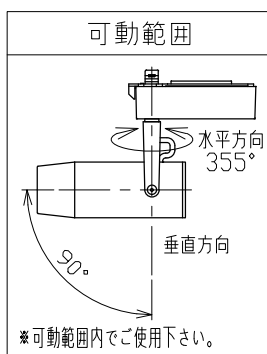

安全に関するご注意

- 一般通常環境の屋内配線ダクト取付専用器具です。下記のような場所では使用できません。
故障や絶縁不良による火災・感電・短寿命の原因となります。
・湿度が20～85%の範囲外、及び水滴など水のかかる場所 ・振動、衝撃の多い場所 ・粉塵の多い場所
・腐食性ガス、可燃性ガス、オイルミストなどが発生及び塩害の生じる場所
- 指定方向以外は取付けないでください。器具の落下の原因となります。
- 器具は壁面・床面に取付けないでください。落下や、接触不良による火災の原因になります。
- 定格電圧の±6%の範囲でご使用ください。感電・火災および短寿命の原因となります。
- 被照射との距離は、指定以下で使用しないでください。火災の原因になります。
- LEDの光色にはバラツキがある為、発光色、明るさが異なる場合がありますのでご了承ください。
- コントローラーなどの調光器と組み合わせて使用する際は、必ず弊社にご相談ください。

適合調光器 (別売)	
SZA1801	
SZA1802	

■光学特性

配光	1/2ビーム角	器具光束	固有球光束消費効率
N:狭角	14°	388 lm	26.5 lm/W
F:中角	17°	442 lm	30.2 lm/W

■品番 (別表)

品番	器具色
SSL 72001 W-WN	ホワイト
SSL 72001 W-WF	
SSL 72001 W-BN	ブラック
SSL 72001 W-BF	

8				特記事項	品番 (別表参照)				
7				・照射物近接限度 0.1m	SSL72001W-**				
6	コード		1	・位相制御調光タイプ	色温度 4000K				
5	電源ケース	アルミダイカスト	1	・調光範囲 5%~100%	電源装置	内蔵	演色性	Ra90	
4	アーム	鋼板	1		入力電圧	100 V	尺度	器具重量	作図日
3	フード	アルミ	1		入力電流	0.16 A	1/3	0.46 kg	2022.07.06
2	パネル	アクリル	1		消費電力	14.6 W	承認	検印	作図
1	本体	アルミ	1		設計寿命	40,000時間	小西	和田	樋口
No.	部品名	材質	数	備考					