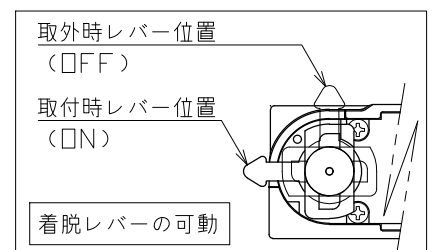

安全に関するご注意

- 一般通常環境の屋内配線ダクト取付専用器具です。下記のような場所では使用できません。
故障や絶縁不良による火災・感電・短寿命の原因となります。
・湿度が20～85%の範囲外、及び水滴など水のかかる場所 ・振動、衝撃の多い場所 ・粉塵の多い場所
・腐食性ガス、可燃性ガス、オイルミストなどが発生及び塩害の生じる場所
- 指定方向以外は取付けないでください。器具の落下の原因となります。
- 器具は壁面・床面に取付けないでください。落下や、接触不良による火災の原因になります。
- 定格電圧の±6%の範囲でご使用ください。感電・火災および短寿命の原因となります。
- 被照射との距離は、指定以下で使用しないでください。火災の原因になります。
- LEDの光色にはバラツキがある為、発光色、明るさが異なる場合がありますのでご了承ください。
- コントローラーなどの調光器と組み合わせて使用する際は、必ず弊社にご相談ください。

適合調光器 (別売)	
SZA1801	
SZA1802	

■光学特性

配光	1/2ビーム角	器具光束	固有球光束消費効率
N:狭角	14°	388 lm	26.5 lm/W
F:中角	17°	442 lm	30.2 lm/W

■品番 (別表)

品番	器具色
SSL 72001 W-WN	ホワイト
SSL 72001 W-WF	
SSL 72001 W-BN	ブラック
SSL 72001 W-BF	

8				特記事項	品番 (別表参照)				
7				・照射物近接限度 0.1m	SSL72001W-**				
6	コード		1	・位相制御調光タイプ	色温度 4000K				
5	電源ケース	アルミダイカスト	1	・調光範囲 5%~100%	電源装置	内蔵	演色性	Ra90	
4	アーム	鋼板	1		入力電圧	100 V	尺度	器具重量	作図日
3	フード	アルミ	1		入力電流	0.16 A	1/3	0.46 kg	2022.07.06
2	パネル	アクリル	1		消費電力	14.6 W	承認	検印	作図
1	本体	アルミ	1		設計寿命	40,000時間	小西	和田	樋口
No.	部品名	材質	数	備考					