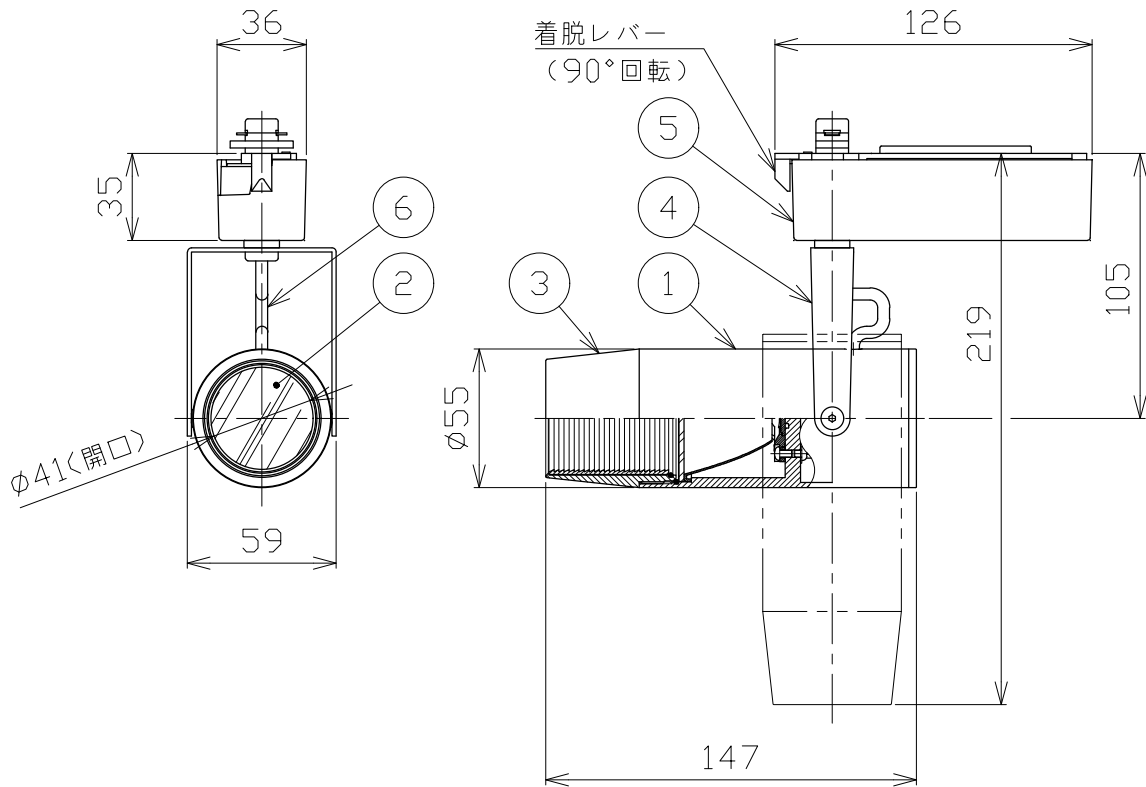

安全に関するご注意

- 一般通常環境の屋内配線ダクト取付専用器具です。下記のような場所では使用できません。
故障や絶縁不良による火災・感電・短寿命の原因となります。
・湿度が20～85%の範囲外、及び水滴など水のかかる場所 ・振動、衝撃の多い場所 ・粉塵の多い場所
・腐食性ガス、可燃性ガス、オイルミストなどが発生及び塩害の生じる場所
- 指定方向以外は取付けないでください。器具の落下の原因となります。
- 器具は壁面・床面に取付けないでください。落下や、接触不良による火災の原因になります。
- 定格電圧の±6%の範囲でご使用ください。感電・火災および短寿命の原因となります。
- 被照射との距離は、指定以下で使用しないでください。火災の原因になります。
- LEDの光色にはバラツキがある為、発光色、明るさが異なる場合がありますのでご了承ください。
- コントローラーなどの調光器と組み合わせて使用する際は、必ず弊社にご相談ください。

適合調光器 (別売)	
SZA1801	
SZA1802	

■光学特性

配光	1/2ビーム角	器具光束	固有球光束消費効率
N:狭角	14°	388 lm	26.5 lm/W
F:中角	17°	442 lm	30.2 lm/W

■品番 (別表)

品番	器具色
SSL 72001 W-WN	ホワイト
SSL 72001 W-WF	
SSL 72001 W-BN	ブラック
SSL 72001 W-BF	

8				特記事項	品番 (別表参照)				
7				・照射物近接限度 0.1m	SSL72001W-**				
6	コード		1	・位相制御調光タイプ	色温度 4000K				
5	電源ケース	アルミダイカスト	1	・調光範囲 5%~100%	電源装置	内蔵	演色性	Ra90	
4	アーム	鋼板	1		入力電圧	100 V	尺度	器具重量	作図日
3	フード	アルミ	1		入力電流	0.16 A	1/3	0.46 kg	2022.07.06
2	パネル	アクリル	1		消費電力	14.6 W	承認	検印	作図
1	本体	アルミ	1		設計寿命	40,000時間	小西	和田	樋口
No.	部品名	材質	数	備考					