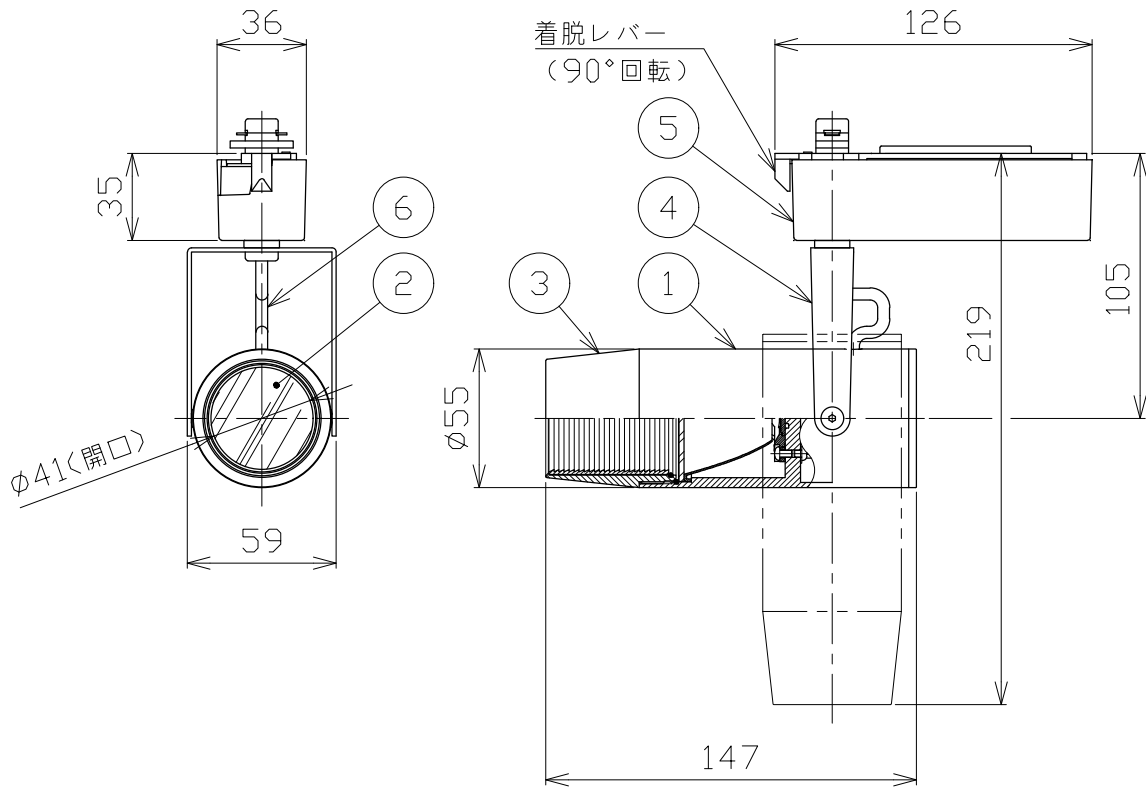

安全に関するご注意

- 一般通常環境の屋内配線ダクト取付専用器具です。下記のような場所では使用できません。
故障や絶縁不良による火災・感電・短寿命の原因となります。
・湿度が20～85%の範囲外、及び水滴など水のかかる場所 ・振動、衝撃の多い場所 ・粉塵の多い場所
・腐食性ガス、可燃性ガス、オイルミストなどが発生及び塩害の生じる場所
- 指定方向以外は取付けないでください。器具の落下の原因となります。
- 器具は壁面・床面に取付けないでください。落下や、接触不良による火災の原因になります。
- 定格電圧の±6%の範囲でご使用ください。感電・火災および短寿命の原因となります。
- 被照射との距離は、指定以下で使用しないでください。火災の原因になります。
- LEDの光色にはバラツキがある為、発光色、明るさが異なる場合がありますのでご了承ください。
- コントローラーなどの調光器と組み合わせて使用する際は、必ず弊社にご相談ください。

適合調光器 (別売)	
SZA1801	
SZA1802	

■光学特性

配光	1/2ビーム角	器具光束	固有球光束消費効率
N:狭角	14°	361 lm	24.7 lm/W
F:中角	17°	411 lm	28.1 lm/W

■品番 (別表)

品番	器具色
SSL 72001 LL-WN	ホワイト
SSL 72001 LL-WF	ホワイト
SSL 72001 LL-BN	ブラック
SSL 72001 LL-BF	ブラック

8					特記事項	品番 (別表参照)				
7					・照射物近接限度 0.1m ・位相制御調光タイプ ・調光範囲 5%~100%	SSL72001LL-***				
6	コード		1			色温度	2700K			
5	電源ケース	アルミダイカスト	1	ホワイト・ブラック塗装	電気特性	電源装置	内蔵	演色性	Ra90	
4	アーム	鋼板	1	ホワイト・ブラック塗装		入力電圧	100 V	尺度	器具重量	作図日
3	フード	アルミ	1	ホワイト・ブラック塗装		入力電流	0.16 A	1/3	0.46 kg	2022.07.06
2	パネル	アクリル	1	透明		消費電力	14.6 W	承認	検印	作図
1	本体	アルミ	1	ホワイト・ブラック塗装		設計寿命	40,000時間	小西	和田	樋口
No.	部品名	材質	数	備考						