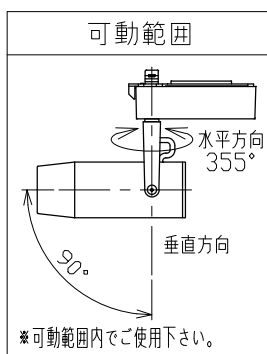

適合調光器 (別売)	
SZA1801	
SZA1802	

■光学特性

配光	1/2ビーム角	器具光束	固有球光束消費効率
N:狭角	14°	361 lm	24.7 lm/W
F:中角	17°	411 lm	28.1 lm/W

■品番 (別表)

品番	器具色
SSL 72001 LL-WN	ホワイト
SSL 72001 LL-WF	ホワイト
SSL 72001 LL-BN	ブラック
SSL 72001 LL-BF	ブラック

8					特記事項	品番 (別表参照)				
7					・照射物近接限度 0.1m ・位相制御調光タイプ ・調光範囲 5%~100%	SSL72001LL-***				
6	コード		1			色温度	2700K			
5	電源ケース	アルミダイカスト	1	ホワイト・ブラック塗装	電気特性	電源装置	内蔵	演色性	Ra90	
4	アーム	鋼板	1	ホワイト・ブラック塗装		入力電圧	100 V	尺度	器具重量	作図日
3	フード	アルミ	1	ホワイト・ブラック塗装		入力電流	0.16 A	1/3	0.46 kg	2022.07.06
2	パネル	アクリル	1	透明		消費電力	14.6 W	承認	検印	作図
1	本体	アルミ	1	ホワイト・ブラック塗装		設計寿命	40,000時間	小西	和田	樋口
No.	部品名	材質	数	備考						