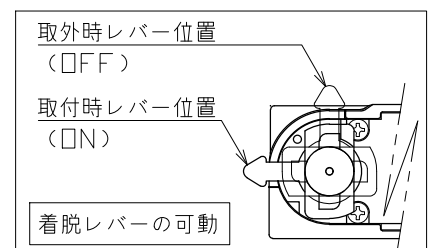

安全に関するご注意

- 一般通常環境の屋内配線ダクト取付専用器具です。下記のような場所では使用できません。
故障や絶縁不良による火災・感電・短寿命の原因となります。
・湿度が20～85%の範囲外、及び水滴など水のかかる場所 ・振動、衝撃の多い場所 ・粉塵の多い場所
・腐食性ガス、可燃性ガス、オイルミストなどが発生及び塩害の生じる場所
- 指定方向以外は取付けないでください。器具の落下の原因となります。
- 器具は壁面・床面に取付けないでください。落下や、接触不良による火災の原因になります。
- 定格電圧の±6%の範囲でご使用ください。感電・火災および短寿命の原因となります。
- 被照射との距離は、指定以下で使用しないでください。火災の原因になります。
- LEDの光色にはバラツキがある為、発光色、明るさが異なる場合がありますのでご了承ください。
- コントローラーなどの調光器と組み合わせて使用する際は、必ず弊社にご相談ください。

適合調光器 (別売)	
SZA1801	
SZA1802	

■光学特性

配光	1/2ビーム角	器具光束	固有球光束消費効率
N:狭角	14°	361 lm	24.7 lm/W
F:中角	17°	411 lm	28.1 lm/W

■品番 (別表)

品番	器具色
SSL 72001 LL-WN	ホワイト
SSL 72001 LL-WF	ホワイト
SSL 72001 LL-BN	ブラック
SSL 72001 LL-BF	ブラック

8					特記事項	品番 (別表参照)				
7					・照射物近接限度 0.1m ・位相制御調光タイプ ・調光範囲 5%~100%	SSL72001LL-***				
6	コード		1			色温度	2700K			
5	電源ケース	アルミダイカスト	1	ホワイト・ブラック塗装	電気特性	電源装置	内蔵	演色性	Ra90	
4	アーム	鋼板	1	ホワイト・ブラック塗装		入力電圧	100 V	尺度	器具重量	作図日
3	フード	アルミ	1	ホワイト・ブラック塗装		入力電流	0.16 A	1/3	0.46 kg	2022.07.06
2	パネル	アクリル	1	透明		消費電力	14.6 W	承認	検印	作図
1	本体	アルミ	1	ホワイト・ブラック塗装		設計寿命	40,000時間	小西	和田	樋口
No.	部品名	材質	数	備考						