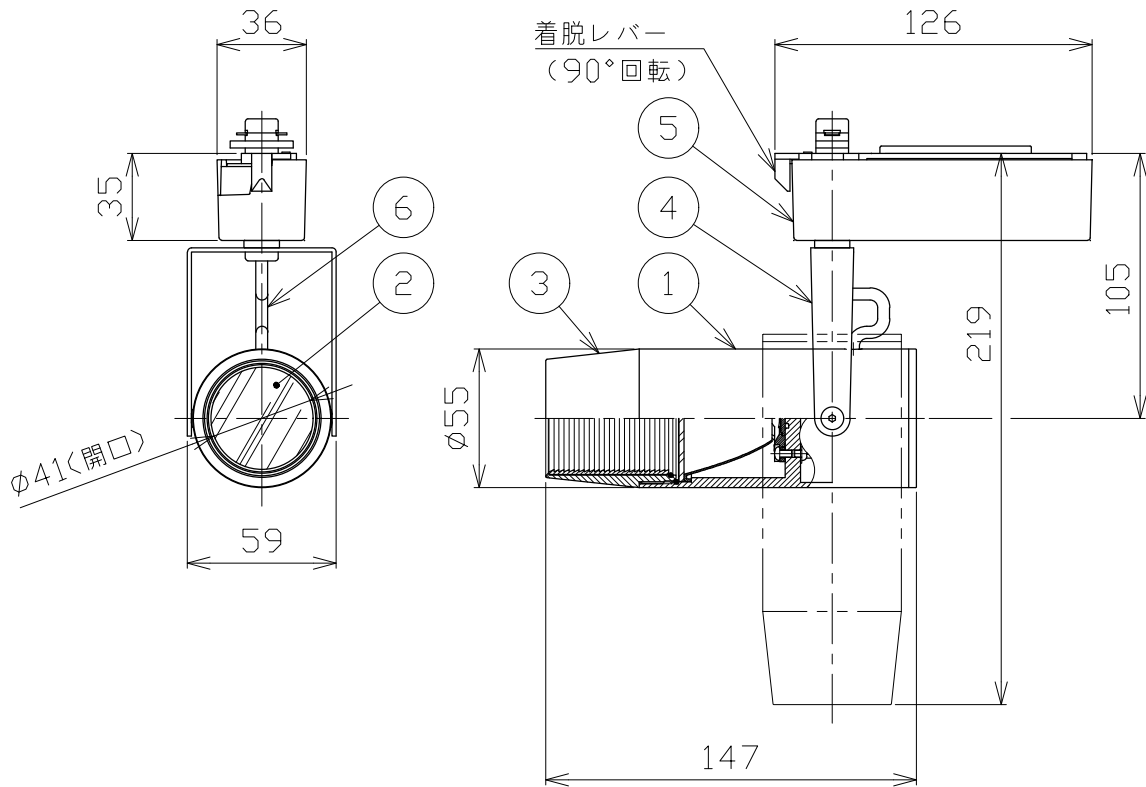

安全に関するご注意

- 一般通常環境の屋内配線ダクト取付専用器具です。下記のような場所では使用できません。  
故障や絶縁不良による火災・感電・短寿命の原因となります。  
・湿度が20～85%の範囲外、及び水滴など水のかかる場所 ・振動、衝撃の多い場所 ・粉塵の多い場所  
・腐食性ガス、可燃性ガス、オイルミストなどが発生及び塩害の生じる場所
- 指定方向以外は取付けないでください。器具の落下の原因となります。
- 器具は壁面・床面に取付けないでください。落下や、接触不良による火災の原因になります。
- 定格電圧の±6%の範囲でご使用ください。感電・火災および短寿命の原因となります。
- 被照射との距離は、指定以下で使用しないでください。火災の原因になります。
- LEDの光色にはバラツキがある為、発光色、明るさが異なる場合がありますのでご了承ください。
- コントローラーなどの調光器と組み合わせて使用する際は、必ず弊社にご相談ください。

適合調光器 (別売)	
SZA1801	
SZA1802	

■光学特性

配光	1/2ビーム角	器具光束	固有球光束消費効率
N:狭角	14°	377 lm	25.8 lm/W
F:中角	17°	429 lm	29.3 lm/W

■品番 (別表)

品番	器具色
SSL 72001L-WN	ホワイト
SSL 72001L-WF	
SSL 72001L-BN	ブラック
SSL 72001L-BF	

8				特記事項	品番 (別表参照)					
7				・照射物近接限度 0.1m	SSL72001L-**					
6	コード		1	・位相制御調光タイプ	色温度 3000K					
5	電源ケース	アルミダイカスト	1	・調光範囲 5%~100%	電源装置	内蔵	演色性	Ra90		
4	アーム	鋼板	1	電気特性	入力電圧	100 V	尺度	器具重量	作図日	
3	フード	アルミ	1		入力電流	0.16 A	1/3	0.46 kg	2022.07.06	
2	パネル	アクリル	1		消費電力	14.6 W	承認	検印	作図	
1	本体	アルミ	1		設計寿命	40,000時間	小西	和田	樋口	
No.	部品名	材質	数		備考					