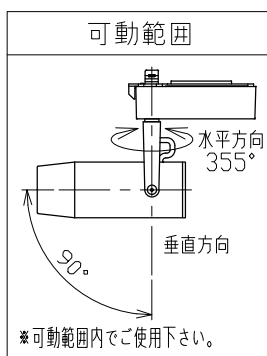

安全に関するご注意

- 一般通常環境の屋内配線ダクト取付専用器具です。下記のような場所では使用できません。  
故障や絶縁不良による火災・感電・短寿命の原因となります。  
・湿度が20～85%の範囲外、及び水滴など水のかかる場所 ・振動、衝撃の多い場所 ・粉塵の多い場所  
・腐食性ガス、可燃性ガス、オイルミストなどが発生及び塩害の生じる場所
- 指定方向以外は取付けないでください。器具の落下の原因となります。
- 器具は壁面・床面に取付けないでください。落下や、接触不良による火災の原因になります。
- 定格電圧の±6%の範囲でご使用ください。感電・火災および短寿命の原因となります。
- 被照射との距離は、指定以下で使用しないでください。火災の原因になります。
- LEDの光色にはバラツキがある為、発光色、明るさが異なる場合がありますのでご了承ください。
- コントローラーなどの調光器と組み合わせて使用する際は、必ず弊社にご相談ください。

適合調光器 (別売)	
SZA1801	
SZA1802	

■光学特性

配光	1/2ビーム角	器具光束	固有球光束消費効率
N:狭角	14°	377 lm	25.8 lm/W
F:中角	17°	429 lm	29.3 lm/W

■品番 (別表)

品番	器具色
SSL 72001L-WN	ホワイト
SSL 72001L-WF	
SSL 72001L-BN	ブラック
SSL 72001L-BF	

8				特記事項	品番 (別表参照)					
7				・照射物近接限度 0.1m	SSL72001L-**					
6	コード		1	・位相制御調光タイプ	色温度 3000K					
5	電源ケース	アルミダイカスト	1	・調光範囲 5%~100%	電源装置	内蔵	演色性	Ra90		
4	アーム	鋼板	1	電気特性	入力電圧	100 V	尺度	器具重量	作図日	
3	フード	アルミ	1		入力電流	0.16 A	1/3	0.46 kg	2022.07.06	
2	パネル	アクリル	1		消費電力	14.6 W	承認	検印	作図	
1	本体	アルミ	1		設計寿命	40,000時間	小西	和田	樋口	
No.	部品名	材質	数		備考					