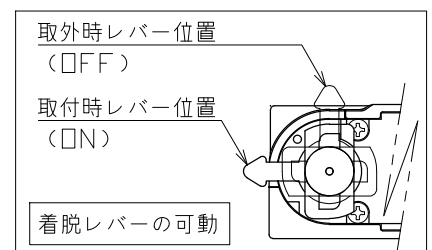

安全に関するご注意

- 一般通常環境の屋内配線ダクト取付専用器具です。下記のような場所では使用できません。  
故障や絶縁不良による火災・感電・短寿命の原因となります。  
・湿度が20～85%の範囲外、及び水滴など水のかかる場所 ・振動、衝撃の多い場所 ・粉塵の多い場所  
・腐食性ガス、可燃性ガス、オイルミストなどが発生及び塩害の生じる場所
- 指定方向以外は取付けないでください。器具の落下の原因となります。
- 器具は壁面・床面に取付けないでください。落下や、接触不良による火災の原因になります。
- 定格電圧の±6%の範囲でご使用ください。感電・火災および短寿命の原因となります。
- 被照射との距離は、指定以下で使用しないでください。火災の原因になります。
- LEDの光色にはバラツキがある為、発光色、明るさが異なる場合がありますのでご了承ください。
- コントローラーなどの調光器と組み合わせて使用する際は、必ず弊社にご相談ください。

適合調光器 (別売)	
SZA1801	
SZA1802	

■光学特性

配光	1/2ビーム角	器具光束	固有球光束消費効率
N:狭角	14°	377 lm	25.8 lm/W
F:中角	17°	429 lm	29.3 lm/W

■品番 (別表)

品番	器具色
SSL 72001L-WN	ホワイト
SSL 72001L-WF	
SSL 72001L-BN	ブラック
SSL 72001L-BF	

8				特記事項	品番 (別表参照)					
7				・照射物近接限度 0.1m	SSL72001L-**					
6	コード		1	・位相制御調光タイプ	色温度 3000K					
5	電源ケース	アルミダイカスト	1	・調光範囲 5%~100%	電源装置	内蔵	演色性	Ra90		
4	アーム	鋼板	1	電気特性	入力電圧	100 V	尺度	器具重量	作図日	
3	フード	アルミ	1		入力電流	0.16 A	1/3	0.46 kg	2022.07.06	
2	パネル	アクリル	1		消費電力	14.6 W	承認	検印	作図	
1	本体	アルミ	1		設計寿命	40,000時間	小西	和田	樋口	
No.	部品名	材質	数		備考					