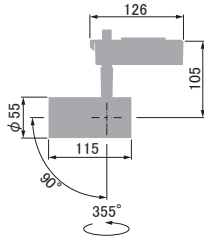

750lm type

SSL72000

ライティングレールスポットライト

27,000円

仕様

消費電力:14.6W
 本体:アルミ
 設計寿命:40000時間
 質量:0.43kg
 電源装置:内蔵
 アーム:シングルアーム
 フード:ショートフード

SSL72000 1 - 2 3

1 色温度

LL :2700K
 L :3000K
 WW :3500K
 W :4000K

2 本体色

W :ホワイト
 B :ブラック

3 1/2ビーム角

N 狭角 :17°
 F 中角 :22°
 W 広角 :30° 計24種

※3000Kのデータです 2700Kは0.96倍 3500Kは1.02倍 4000Kは1.03倍

※同出力で天井埋込仕様 (SSL72100)・・・P.114
 ※同出力で直付け仕様 (SSL72103)・・・P.118