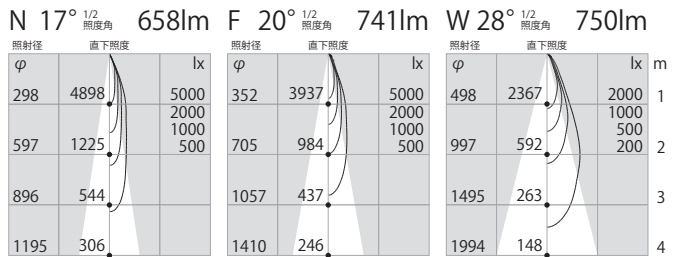

750lm type

SSL72000

ライティングレールスポットライト

27,000円

仕様

消費電力:14.6W
 本体:アルミ
 設計寿命:40000時間
 質量:0.43kg
 電源装置:内蔵
 アーム:シングルアーム
 フード:ショートフード

SSL72000 1 - 2 3

1 色温度

LL :2700K
 L :3000K
 WW :3500K
 W :4000K

2 本体色

W :ホワイト
 B :ブラック

3 1/2ビーム角

N 狭角 :17°
 F 中角 :22°
 W 広角 :30° 計24種

※3000Kのデータです 2700Kは0.96倍 3500Kは1.02倍 4000Kは1.03倍

※同出力で天井埋込仕様 (SSL72100)・・・P.114
 ※同出力で直付け仕様 (SSL72103)・・・P.118