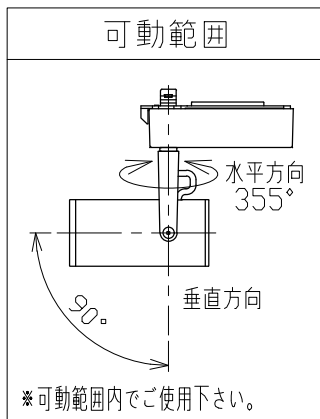

適合調光器 (別売)	
SZA1801	
SZA1802	

■光学特性

配光	1/2ビーム角	器具光束	固有光束・消費効率
N:狭角	17°	670 lm	45.8 lm/W
F:中角	22°	754 lm	51.6 lm/W
W:広角	30°	763 lm	52.2 lm/W

■品番 (別表)

品番	器具色
SSL 72000 WW-WN	ホワイト
SSL 72000 WW-WF	
SSL 72000 WW-WW	ブラック
SSL 72000 WW-BN	
SSL 72000 WW-BF	
SSL 72000 WW-BW	

8					特記事項 ・照射物近接限度 0.1m ・位相制御調光タイプ ・調光範囲 5%~100%	品番 (別表参照) SSL72000WW-**				
7						色温度	3500K			
6	コード		1		電気特性	演色性	Ra90			
5	電源ケース	アルミダイカスト	1	ホワイト・ブラック塗装		入力電圧	100 V	尺度	器具重量	作図日
4	アーム	鋼板	1	ホワイト・ブラック塗装		入力電流	0.16 A	1/3	0.43 kg	2022.06.14
3	フード	アルミ	1	ホワイト・ブラック塗装		消費電力	14.6 W	承認	検印	作図
2	パネル	アクリル	1	透明		設計寿命	40,000時間	小西	和田	樋口
1	本体	アルミ	1	ホワイト・ブラック塗装						
No.	部品名	材質	数	備考						