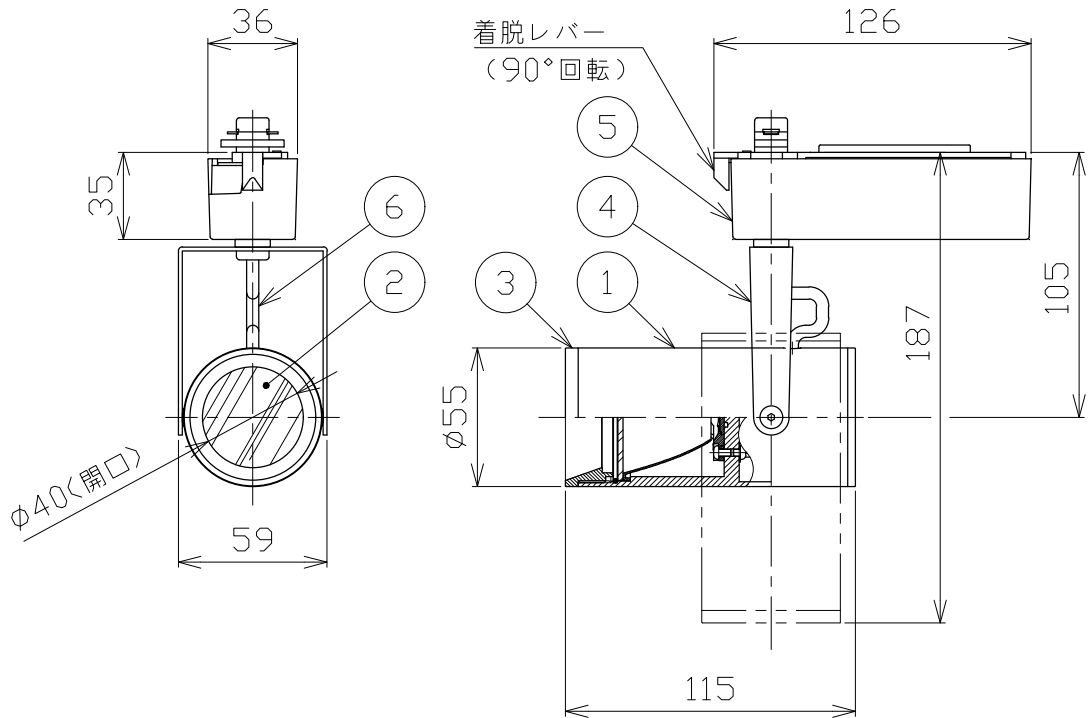

安全に関するご注意

- 一般通常環境の屋内配線ダクト取付専用器具です。下記のような場所では使用できません。  
故障や絶縁不良による火災・感電・短寿命の原因となります。  
・湿度が20～85%の範囲外、及び水滴など水のかかる場所 ・振動、衝撃の多い場所 ・粉塵の多い場所  
・腐食性ガス、可燃性ガス、オイルミストなどが発生及び塩害の生じる場所
- 指定方向以外は取付けないでください。器具の落下の原因となります。
- 器具は壁面・床面に取付けないでください。落下や、接触不良による火災の原因になります。
- 定格電圧の±6%の範囲でご使用ください。感電・火災および短寿命の原因となります。
- 被照射との距離は、指定以下で使用しないでください。火災の原因になります。
- LEDの光色にはバラツキがある為、発光色、明るさが異なる場合がありますのでご了承ください。
- コントローラーなどの調光器と組み合わせて使用する際は、必ず弊社にご相談ください。

適合調光器 (別売)	
SZA1801	
SZA1802	

■光学特性

配光	1/2ビーム角	器具光束	固有光束・消費効率
N:狭角	17°	670 lm	45.8 lm/W
F:中角	22°	754 lm	51.6 lm/W
W:広角	30°	763 lm	52.2 lm/W

■品番 (別表)

品番	器具色
SSL 72000 WW-WN	ホワイト
SSL 72000 WW-WF	
SSL 72000 WW-WW	ブラック
SSL 72000 WW-BN	
SSL 72000 WW-BF	
SSL 72000 WW-BW	

8					特記事項 ・照射物近接限度 0.1m ・位相制御調光タイプ ・調光範囲 5%~100%	品番 (別表参照) SSL72000WW-**				
7						色温度	3500K			
6	コード		1		電気特性	演色性	Ra90			
5	電源ケース	アルミダイカスト	1	ホワイト・ブラック塗装		入力電圧	100 V	尺度	器具重量	作図日
4	アーム	鋼板	1	ホワイト・ブラック塗装		入力電流	0.16 A	1/3	0.43 kg	2022.06.14
3	フード	アルミ	1	ホワイト・ブラック塗装		消費電力	14.6 W	承認	検印	作図
2	パネル	アクリル	1	透明		設計寿命	40,000時間	小西	和田	樋口
1	本体	アルミ	1	ホワイト・ブラック塗装						
No.	部品名	材質	数	備考						