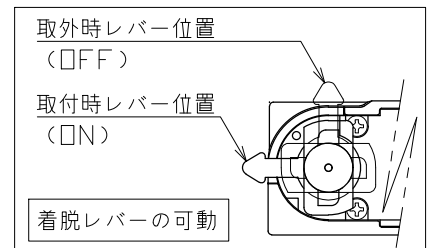

安全に関するご注意

- 一般通常環境の屋内配線ダクト取付専用器具です。下記のような場所では使用できません。  
故障や絶縁不良による火災・感電・短寿命の原因となります。  
・湿度が20～85%の範囲外、及び水滴など水のかかる場所 ・振動、衝撃の多い場所 ・粉塵の多い場所  
・腐食性ガス、可燃性ガス、オイルミストなどが発生及び塩害の生じる場所
- 指定方向以外は取付けないでください。器具の落下の原因となります。
- 器具は壁面・床面に取付けないでください。落下や、接触不良による火災の原因になります。
- 定格電圧の±6%の範囲でご使用ください。感電・火災および短寿命の原因となります。
- 被照射との距離は、指定以下で使用しないでください。火災の原因になります。
- LEDの光色にはバラツキがある為、発光色、明るさが異なる場合がありますのでご了承ください。
- コントローラーなどの調光器と組み合わせて使用する際は、必ず弊社にご相談ください。

適合調光器 (別売)	
SZA1801	
SZA1802	

■光学特性

配光	1/2ビーム角	器具光束	固有光束・消費効率
N:狭角	17°	670 lm	45.8 lm/W
F:中角	22°	754 lm	51.6 lm/W
W:広角	30°	763 lm	52.2 lm/W

■品番 (別表)

品番	器具色
SSL 72000 WW-WN	ホワイト
SSL 72000 WW-WF	
SSL 72000 WW-WW	ブラック
SSL 72000 WW-BN	
SSL 72000 WW-BF	
SSL 72000 WW-BW	

8					特記事項 ・照射物近接限度 0.1m ・位相制御調光タイプ ・調光範囲 5%~100%	品番 (別表参照) SSL72000WW-**				
7						色温度	3500K			
6	コード		1		電気特性	演色性	Ra90			
5	電源ケース	アルミダイカスト	1	ホワイト・ブラック塗装		入力電圧	100 V	尺度	器具重量	作図日
4	アーム	鋼板	1	ホワイト・ブラック塗装		入力電流	0.16 A	1/3	0.43 kg	2022.06.14
3	フード	アルミ	1	ホワイト・ブラック塗装		消費電力	14.6 W	承認	検印	作図
2	パネル	アクリル	1	透明		設計寿命	40,000時間	小西	和田	樋口
1	本体	アルミ	1	ホワイト・ブラック塗装						
No.	部品名	材質	数	備考						