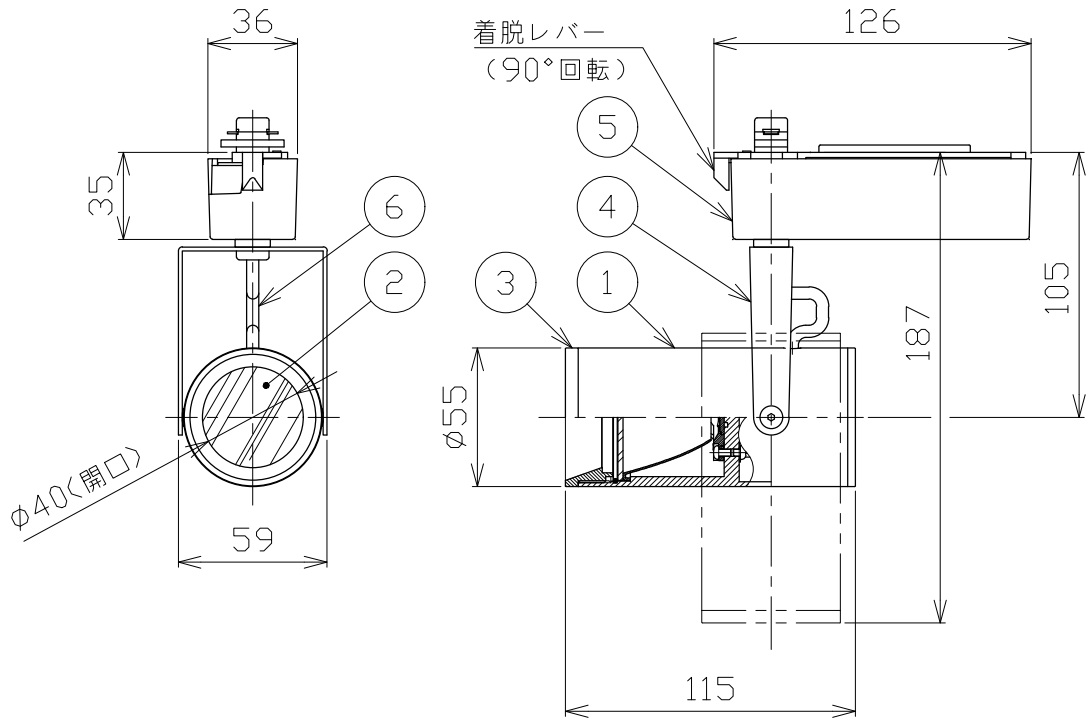

安全に関するご注意

- 一般通常環境の屋内配線ダクト取付専用器具です。下記のような場所では使用できません。  
故障や絶縁不良による火災・感電・短寿命の原因となります。  
・湿度が20~85%の範囲外、及び水滴など水のかかる場所 ・振動、衝撃の多い場所 ・粉塵の多い場所  
・腐食性ガス、可燃性ガス、オイルミストなどが発生及び塩害の生じる場所
- 指定方向以外は取付けないでください。器具の落下の原因となります。
- 器具は壁面・床面に取付けないでください。落下や、接触不良による火災の原因になります。
- 定格電圧の±6%の範囲でご使用ください。感電・火災および短寿命の原因となります。
- 被照射との距離は、指定以下で使用しないでください。火災の原因になります。
- LEDの光色にはバラツキがある為、発光色、明るさが異なる場合がありますのでご了承ください。
- コントローラーなどの調光器と組み合わせて使用する際は、必ず弊社にご相談ください。

適合調光器 (別売)	
SZA1801	
SZA1802	

■品番 (別表)

品番	器具色
SSL 72000 W-WN	ホワイト
SSL 72000 W-WF	
SSL 72000 W-WW	ブラック
SSL 72000 W-BN	
SSL 72000 W-BF	
SSL 72000 W-BW	

■光学特性

配光	1/2ビーム角	器具光束	固有光束消費効率
N:狭角	17°	678 lm	46.4 lm/W
F:中角	22°	763 lm	52.2 lm/W
W:広角	30°	772 lm	52.8 lm/W

No.	部品名	材質	数	備考	特記事項	品番 (別表参照)
8					・照射物近接限度 0.1m ・位相制御調光タイプ ・調光範囲 5%~100%	SSL72000W-**
7						
6	コード		1			電源装置 内蔵
5	電源ケース	アルミダイカスト	1	ホワイト・ブラック塗装	入力電圧 100 V	尺度 器具重量 作図日
4	アーム	鋼板	1	ホワイト・ブラック塗装	入力電流 0.16 A	1/3 0.43 kg 2022.06.14
3	フード	アルミ	1	ホワイト・ブラック塗装	消費電力 14.6 W	承認 検印 作図
2	パネル	アクリル	1	透明	設計寿命 40,000時間	小西 和田 樋口
1	本体	アルミ	1	ホワイト・ブラック塗装		