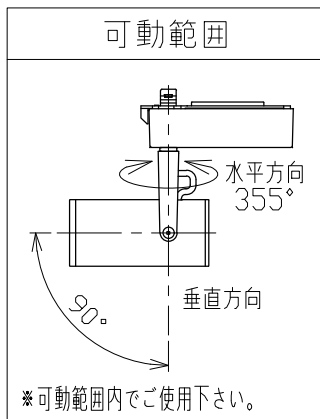

適合調光器 (別売)	
SZA1801	
SZA1802	

■品番 (別表)

品番	器具色
SSL 72000 W-WN	ホワイト
SSL 72000 W-WF	
SSL 72000 W-WW	ブラック
SSL 72000 W-BN	
SSL 72000 W-BF	
SSL 72000 W-BW	

■光学特性

配光	1/2ビーム角	器具光束	固有光束消費効率
N:狭角	17°	678 lm	46.4 lm/W
F:中角	22°	763 lm	52.2 lm/W
W:広角	30°	772 lm	52.8 lm/W

No.	部品名	材質	数	備考	特記事項	品番 (別表参照)
8					・照射物近接限度 0.1m ・位相制御調光タイプ ・調光範囲 5%~100%	SSL72000W-**
7						
6	コード		1			電源装置 内蔵
5	電源ケース	アルミダイカスト	1	ホワイト・ブラック塗装	入力電圧 100 V	尺度 器具重量 作図日
4	アーム	鋼板	1	ホワイト・ブラック塗装	入力電流 0.16 A	1/3 0.43 kg 2022.06.14
3	フード	アルミ	1	ホワイト・ブラック塗装	消費電力 14.6 W	承認 検印 作図
2	パネル	アクリル	1	透明	設計寿命 40,000時間	小西 和田 樋口
1	本体	アルミ	1	ホワイト・ブラック塗装		