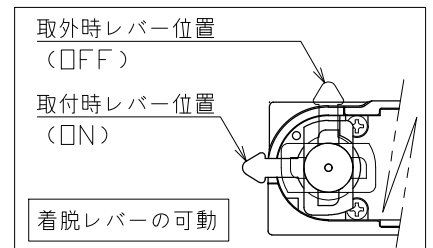

安全に関するご注意

- 一般通常環境の屋内配線ダクト取付専用器具です。下記のような場所では使用できません。  
故障や絶縁不良による火災・感電・短寿命の原因となります。  
・湿度が20~85%の範囲外、及び水滴など水のかかる場所 ・振動、衝撃の多い場所 ・粉塵の多い場所  
・腐食性ガス、可燃性ガス、オイルミストなどが発生及び塩害の生じる場所
- 指定方向以外は取付けないでください。器具の落下の原因となります。
- 器具は壁面・床面に取付けないでください。落下や、接触不良による火災の原因になります。
- 定格電圧の±6%の範囲でご使用ください。感電・火災および短寿命の原因となります。
- 被照射との距離は、指定以下で使用しないでください。火災の原因になります。
- LEDの光色にはバラツキがある為、発光色、明るさが異なる場合がありますのでご了承ください。
- コントローラーなどの調光器と組み合わせて使用する際は、必ず弊社にご相談ください。

適合調光器 (別売)	
SZA1801	
SZA1802	

■品番 (別表)

品番	器具色
SSL 72000 W-WN	ホワイト
SSL 72000 W-WF	
SSL 72000 W-WW	ブラック
SSL 72000 W-BN	
SSL 72000 W-BF	
SSL 72000 W-BW	

■光学特性

配光	1/2ビーム角	器具光束	固有光束消費効率
N:狭角	17°	678 lm	46.4 lm/W
F:中角	22°	763 lm	52.2 lm/W
W:広角	30°	772 lm	52.8 lm/W

No.	部品名	材質	数	備考	特記事項	品番 (別表参照)
8					・照射物近接限度 0.1m ・位相制御調光タイプ ・調光範囲 5%~100%	SSL72000W-**
7						
6	コード		1			電源装置 内蔵
5	電源ケース	アルミダイカスト	1	ホワイト・ブラック塗装	入力電圧 100 V	尺度 器具重量 作図日
4	アーム	鋼板	1	ホワイト・ブラック塗装	入力電流 0.16 A	1/3 0.43 kg 2022.06.14
3	フード	アルミ	1	ホワイト・ブラック塗装	消費電力 14.6 W	承認 検印 作図
2	パネル	アクリル	1	透明	設計寿命 40,000時間	小西 和田 樋口
1	本体	アルミ	1	ホワイト・ブラック塗装		