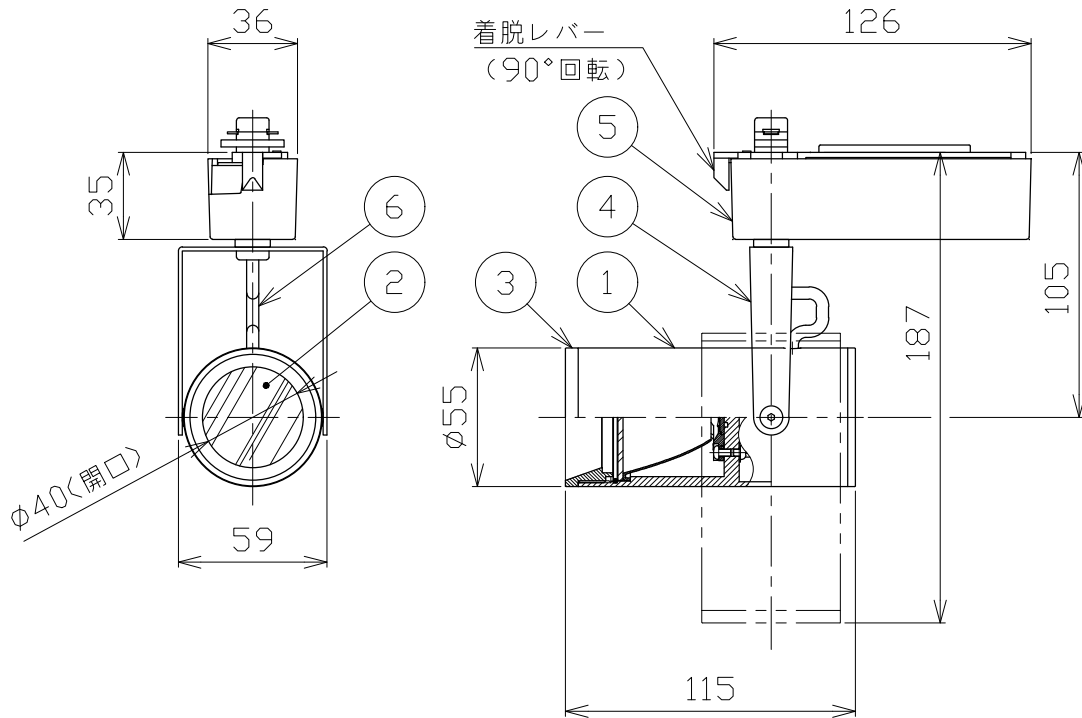

安全に関するご注意

- 一般通常環境の屋内配線ダクト取付専用器具です。下記のような場所では使用できません。
故障や絶縁不良による火災・感電・短寿命の原因となります。
・湿度が20～85%の範囲外、及び水滴など水のかかる場所 ・振動、衝撃の多い場所 ・粉塵の多い場所
・腐食性ガス、可燃性ガス、オイルミストなどが発生及び塩害の生じる場所
- 指定方向以外は取付けないでください。器具の落下の原因となります。
- 器具は壁面・床面に取付けないでください。落下や、接触不良による火災の原因になります。
- 定格電圧の±6%の範囲でご使用ください。感電・火災および短寿命の原因となります。
- 被照射との距離は、指定以下で使用しないでください。火災の原因になります。
- LEDの光色にはバラツキがある為、発光色、明るさが異なる場合がありますのでご了承ください。
- コントローラーなどの調光器と組み合わせて使用する際は、必ず弊社にご相談ください。

適合調光器 (別売)	
SZA1801	
SZA1802	

■品番 (別表)

品番	器具色
SSL 72000 LL-WN	ホワイト
SSL 72000 LL-WF	
SSL 72000 LL-WW	ブラック
SSL 72000 LL-BN	
SSL 72000 LL-BF	
SSL 72000 LL-BW	

■光学特性

配光	1/2ビーム角	器具光束	固有光束消費効率
N:狭角	17°	630 lm	43.1 lm/W
F:中角	22°	709 lm	48.5 lm/W
W:広角	30°	717 lm	49.1 lm/W

No.	部品名	材質	数	備考	特記事項	品番 (別表参照)		
8					・照射物近接限度 0.1m ・位相制御調光タイプ ・調光範囲 5%~100%	SSL72000LL-***		
7						色温度 2700K		
6	コード		1			演色性 Ra90		
5	電源ケース	アルミダイカスト	1	ホワイト・ブラック塗装	電気特性	尺度 器具重量 作図日		
4	アーム	鋼板	1	ホワイト・ブラック塗装		電源装置 内蔵	1/3 0.43 kg 2022.06.14	
3	フード	アルミ	1	ホワイト・ブラック塗装		入力電圧 100 V	承認 検印 作図	
2	パネル	アクリル	1	透明		入力電流 0.16 A		小西 和田 樋口
1	本体	アルミ	1	ホワイト・ブラック塗装		消費電力 14.6 W		
					設計寿命 40,000時間			