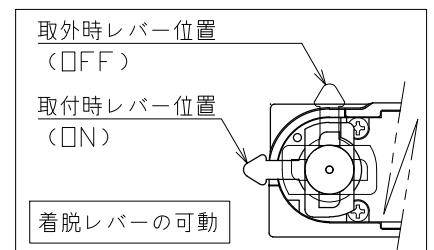

安全に関するご注意

- 一般通常環境の屋内配線ダクト取付専用器具です。下記のような場所では使用できません。
故障や絶縁不良による火災・感電・短寿命の原因となります。
・湿度が20～85%の範囲外、及び水滴など水のかかる場所 ・振動、衝撃の多い場所 ・粉塵の多い場所
・腐食性ガス、可燃性ガス、オイルミストなどが発生及び塩害の生じる場所
- 指定方向以外は取付けないでください。器具の落下の原因となります。
- 器具は壁面・床面に取付けないでください。落下や、接触不良による火災の原因になります。
- 定格電圧の±6%の範囲でご使用ください。感電・火災および短寿命の原因となります。
- 被照射との距離は、指定以下で使用しないでください。火災の原因になります。
- LEDの光色にはバラツキがある為、発光色、明るさが異なる場合がありますのでご了承ください。
- コントローラーなどの調光器と組み合わせて使用する際は、必ず弊社にご相談ください。

適合調光器 (別売)	
SZA1801	
SZA1802	

■品番 (別表)

品番	器具色
SSL 72000 LL-WN	ホワイト
SSL 72000 LL-WF	
SSL 72000 LL-WW	ブラック
SSL 72000 LL-BN	
SSL 72000 LL-BF	
SSL 72000 LL-BW	

■光学特性

配光	1/2ビーム角	器具光束	固有光束消費効率
N:狭角	17°	630 lm	43.1 lm/W
F:中角	22°	709 lm	48.5 lm/W
W:広角	30°	717 lm	49.1 lm/W

No.	部品名	材質	数	備考	特記事項	品番 (別表参照)		
8					・照射物近接限度 0.1m ・位相制御調光タイプ ・調光範囲 5%~100%	SSL72000LL-***		
7						色温度 2700K		
6	コード		1			演色性 Ra90		
5	電源ケース	アルミダイカスト	1	ホワイト・ブラック塗装	電気特性	尺度 器具重量 作図日		
4	アーム	鋼板	1	ホワイト・ブラック塗装		電源装置 内蔵	1/3 0.43 kg 2022.06.14	
3	フード	アルミ	1	ホワイト・ブラック塗装		入力電圧 100 V	承認 検印 作図	
2	パネル	アクリル	1	透明		入力電流 0.16 A		小西 和田 樋口
1	本体	アルミ	1	ホワイト・ブラック塗装		消費電力 14.6 W		
					設計寿命 40,000時間			