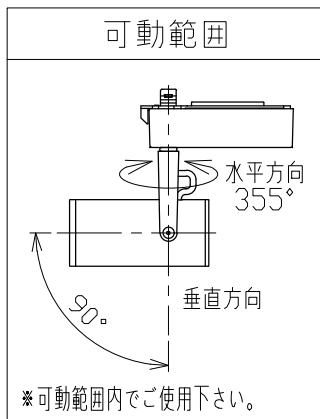

適合調光器 (別売)	
SZA1801	
SZA1802	

■品番 (別表)

品番	器具色
SSL 72000 LL-WN	ホワイト
SSL 72000 LL-WF	
SSL 72000 LL-WW	ブラック
SSL 72000 LL-BN	
SSL 72000 LL-BF	
SSL 72000 LL-BW	

■光学特性

配光	1/2ビーム角	器具光束	固有光束消費効率
N:狭角	17°	630 lm	43.1 lm/W
F:中角	22°	709 lm	48.5 lm/W
W:広角	30°	717 lm	49.1 lm/W

No.	部品名	材質	数	備考	特記事項	品番 (別表参照)		
8					・照射物近接限度 0.1m ・位相制御調光タイプ ・調光範囲 5%~100%	SSL72000LL-***		
7						色温度 2700K		
6	コード		1			演色性 Ra90		
5	電源ケース	アルミダイカスト	1	ホワイト・ブラック塗装	電気特性	尺度 器具重量 作図日		
4	アーム	鋼板	1	ホワイト・ブラック塗装		電源装置 内蔵	1/3 0.43 kg 2022.06.14	
3	フード	アルミ	1	ホワイト・ブラック塗装		入力電圧 100 V	承認 検印 作図	
2	パネル	アクリル	1	透明		入力電流 0.16 A		小西 和田 樋口
1	本体	アルミ	1	ホワイト・ブラック塗装		消費電力 14.6 W		
					設計寿命 40,000時間			