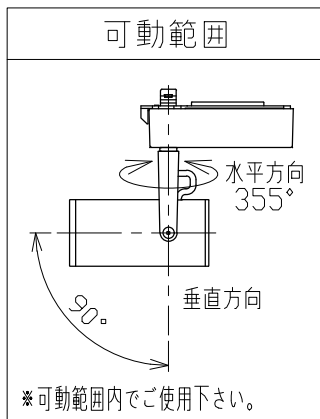

適合調光器 (別売)	
SZA1801	
SZA1802	

■光学特性

配光	1/2ビーム角	器具光束	固有光束消費効率
N:狭角	17°	658 lm	45.0 lm/W
F:中角	22°	741 lm	50.7 lm/W
W:広角	30°	750 lm	51.3 lm/W

■品番 (別表)

品番	器具色
SSL72000L-WN	ホワイト
SSL72000L-WF	
SSL72000L-WW	ブラック
SSL72000L-BN	
SSL72000L-BF	
SSL72000L-BW	

8					特記事項 ・照射物近接限度 0.1m ・位相制御調光タイプ ・調光範囲 5%~100%	品番 (別表参照) SSL72000L-**				
7						色温度	3000K			
6	コード		1		電気特性	演色性	Ra90			
5	電源ケース	アルミダイカスト	1	ホワイト・ブラック塗装		入力電圧	100 V	尺度	器具重量	作図日
4	アーム	鋼板	1	ホワイト・ブラック塗装		入力電流	0.16 A	1/3	0.43 kg	2022.06.14
3	フード	アルミ	1	ホワイト・ブラック塗装		消費電力	14.6 W	承認	検印	作図
2	パネル	アクリル	1	透明		設計寿命	40,000時間	小西	和田	樋口
1	本体	アルミ	1	ホワイト・ブラック塗装						
No.	部品名	材質	数	備考						