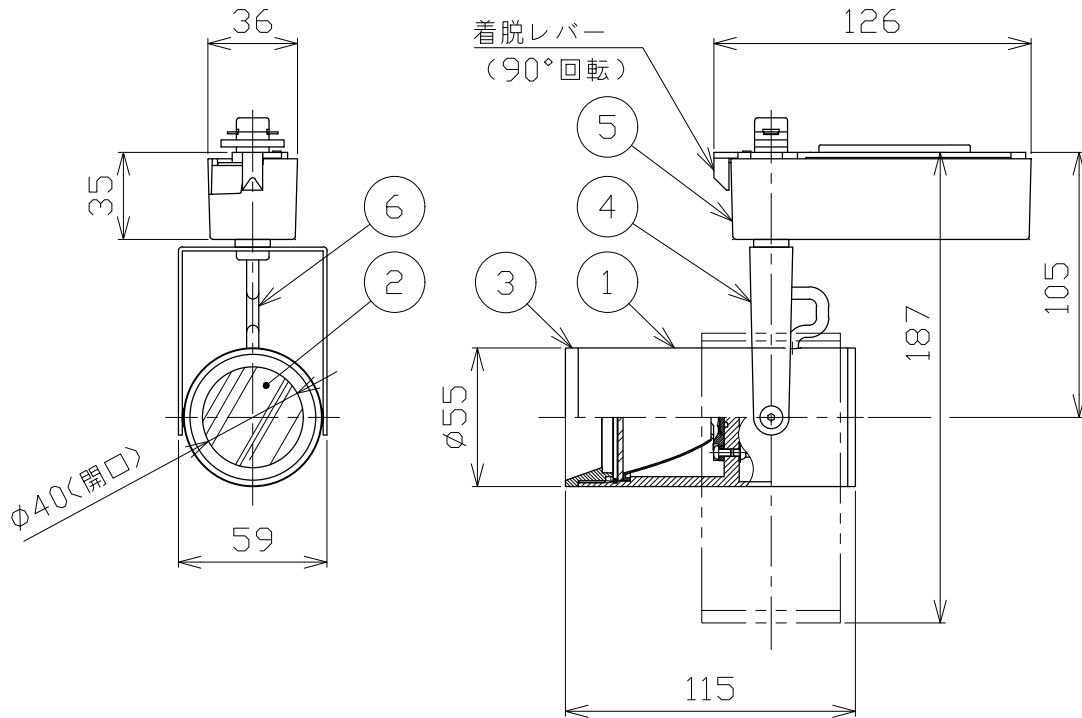

安全に関するご注意

- 一般通常環境の屋内配線ダクト取付専用器具です。下記のような場所では使用できません。
故障や絶縁不良による火災・感電・短寿命の原因となります。
・湿度が20～85%の範囲外、及び水滴など水のかかる場所 ・振動、衝撃の多い場所 ・粉塵の多い場所
・腐食性ガス、可燃性ガス、オイルミストなどが発生及び塩害の生じる場所
- 指定方向以外は取付けないでください。器具の落下の原因となります。
- 器具は壁面・床面に取付けないでください。落下や、接触不良による火災の原因になります。
- 定格電圧の±6%の範囲でご使用ください。感電・火災および短寿命の原因となります。
- 被照射との距離は、指定以下で使用しないでください。火災の原因になります。
- LEDの光色にはバラツキがある為、発光色、明るさが異なる場合がありますのでご了承ください。
- コントローラーなどの調光器と組み合わせて使用する際は、必ず弊社にご相談ください。

適合調光器 (別売)	
SZA1801	
SZA1802	

■光学特性

配光	1/2ビーム角	器具光束	固有光束消費効率
N:狭角	17°	658 lm	45.0 lm/W
F:中角	22°	741 lm	50.7 lm/W
W:広角	30°	750 lm	51.3 lm/W

■品番 (別表)

品番	器具色
SSL72000L-WN	ホワイト
SSL72000L-WF	
SSL72000L-WW	ブラック
SSL72000L-BN	
SSL72000L-BF	
SSL72000L-BW	

8					特記事項 ・照射物近接限度 0.1m ・位相制御調光タイプ ・調光範囲 5%~100%	品番 (別表参照) SSL72000L-**				
7						色温度	3000K			
6	コード		1		電気特性	演色性	Ra90			
5	電源ケース	アルミダイカスト	1	ホワイト・ブラック塗装		入力電圧	100 V	尺度	器具重量	作図日
4	アーム	鋼板	1	ホワイト・ブラック塗装		入力電流	0.16 A	1/3	0.43 kg	2022.06.14
3	フード	アルミ	1	ホワイト・ブラック塗装		消費電力	14.6 W	承認	検印	作図
2	パネル	アクリル	1	透明		設計寿命	40,000時間	小西	和田	樋口
1	本体	アルミ	1	ホワイト・ブラック塗装						
No.	部品名	材質	数	備考						