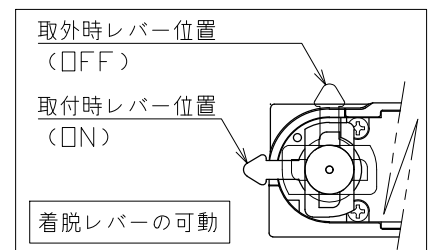

安全に関するご注意

- 一般通常環境の屋内配線ダクト取付専用器具です。下記のような場所では使用できません。
故障や絶縁不良による火災・感電・短寿命の原因となります。
・湿度が20～85%の範囲外、及び水滴など水のかかる場所 ・振動、衝撃の多い場所 ・粉塵の多い場所
・腐食性ガス、可燃性ガス、オイルミストなどが発生及び塩害の生じる場所
- 指定方向以外は取付けないでください。器具の落下の原因となります。
- 器具は壁面・床面に取付けないでください。落下や、接触不良による火災の原因になります。
- 定格電圧の±6%の範囲でご使用ください。感電・火災および短寿命の原因となります。
- 被照射との距離は、指定以下で使用しないでください。火災の原因になります。
- LEDの光色にはバラツキがある為、発光色、明るさが異なる場合がありますのでご了承ください。
- コントローラーなどの調光器と組み合わせて使用する際は、必ず弊社にご相談ください。

適合調光器 (別売)	
SZA1801	
SZA1802	

■光学特性

配光	1/2ビーム角	器具光束	固有光束消費効率
N:狭角	17°	658 lm	45.0 lm/W
F:中角	22°	741 lm	50.7 lm/W
W:広角	30°	750 lm	51.3 lm/W

■品番 (別表)

品番	器具色
SSL72000L-WN	ホワイト
SSL72000L-WF	
SSL72000L-WW	ブラック
SSL72000L-BN	
SSL72000L-BF	
SSL72000L-BW	

8					特記事項 ・照射物近接限度 0.1m ・位相制御調光タイプ ・調光範囲 5%~100%	品番 (別表参照) SSL72000L-**				
7						色温度	3000K			
6	コード		1		電気特性	演色性	Ra90			
5	電源ケース	アルミダイカスト	1	ホワイト・ブラック塗装		入力電圧	100 V	尺度	器具重量	作図日
4	アーム	鋼板	1	ホワイト・ブラック塗装		入力電流	0.16 A	1/3	0.43 kg	2022.06.14
3	フード	アルミ	1	ホワイト・ブラック塗装		消費電力	14.6 W	承認	検印	作図
2	パネル	アクリル	1	透明		設計寿命	40,000時間	小西	和田	樋口
1	本体	アルミ	1	ホワイト・ブラック塗装						
No.	部品名	材質	数	備考						