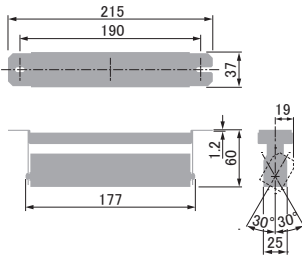

Φ30 | 500lm type

SLX46003

天井直付スポットライト

37,000円

仕様

消費電力:13.6W
 器具高:60mm
 灯具:アルミ
 設計寿命:40000時間
 質量:0.27kg
 電源装置:別置・別売
 通線穴:φ30mm

SLX46003 1 - 2 3

1 色温度
 LL :2700K
 L :3000K

2 本体色
 B :ブラック

3 1/2ビーム角
 N 狭角 :16°
 F 中角 :24°
 W 広角 :37°
 計6種

N 16° ^{1/2} 照度角 671lm			F 23° ^{1/2} 照度角 504lm			W 33° ^{1/2} 照度角 500lm		
照射径	直下照度	lx	照射径	直下照度	lx	照射径	直下照度	lx
φ 281	6095	5000	φ 425	2113	2000	φ 669	998	1000
		2000			1000			500
		1000			500			200
		500			200			100
φ 562	1524		φ 850	528		φ 1338	250	
φ 843	677		φ 1275	235		φ 2007	111	
φ 1124	381		φ 1700	132		φ 2676	62	

※3000Kのデータです 2700Kは等倍

最小施工寸法

器具寿命・安全を考慮した最小寸法です。
 実際の施工ではメンテナンスも考慮し、より広い開口寸法を推奨します。

● 非調光			
非調光電源装置 SZA8809	¥7,800		
● 位相調光		適合調光器	
位相調光用電源装置	¥11,000	SZA1801	¥15,000 スポットライト12灯接続可能
		SZA1802	¥18,000 スポットライト20灯接続可能
		位相調光用神保調光器	別途お問い合わせください スポットライト15灯接続可能
● PWM調光		適合調光器	
PWM調光用電源装置	¥11,000	SZA1803	¥18,000 スポットライト24灯接続可能
		SZA1804	¥20,000 スポットライト40灯接続可能
		PWM調光用神保調光器	別途お問い合わせください スポットライト50灯接続可能
● DALI調光			
DALI調光用電源装置	¥16,500		