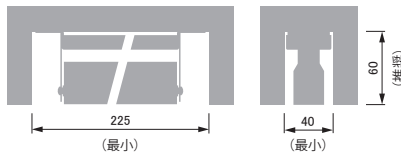

最小施工寸法

器具寿命・安全を考慮した最小寸法です。
実際の施工ではメンテナンスも考慮し、より広い開口寸法を推奨します。

● 非調光			
非調光電源装置 SZA8809	¥7,800		
● 位相調光		適合調光器	
位相調光用電源装置	¥11,000	SZA1801	¥15,000 スポットライト12灯接続可能
		SZA1802	¥18,000 スポットライト20灯接続可能
		位相調光用神保調光器	別途お問い合わせください スポットライト15灯接続可能
● PWM調光		適合調光器	
PWM調光用電源装置	¥11,000	SZA1803	¥18,000 スポットライト24灯接続可能
		SZA1804	¥20,000 スポットライト40灯接続可能
		PWM調光用神保調光器	別途お問い合わせください スポットライト50灯接続可能
● DALI調光			
DALI調光用電源装置	¥16,500		

● 別注品 ※出荷前の取付

- 色温度変換フィルター
  オープン価格
- ディフュージョンフィルター
  オープン価格
- スプレッドフィルター
  オープン価格
- ハニカムルーバー
  オープン価格

※広角にスプレッドフィルターと
ハニカムルーバー 取付不可