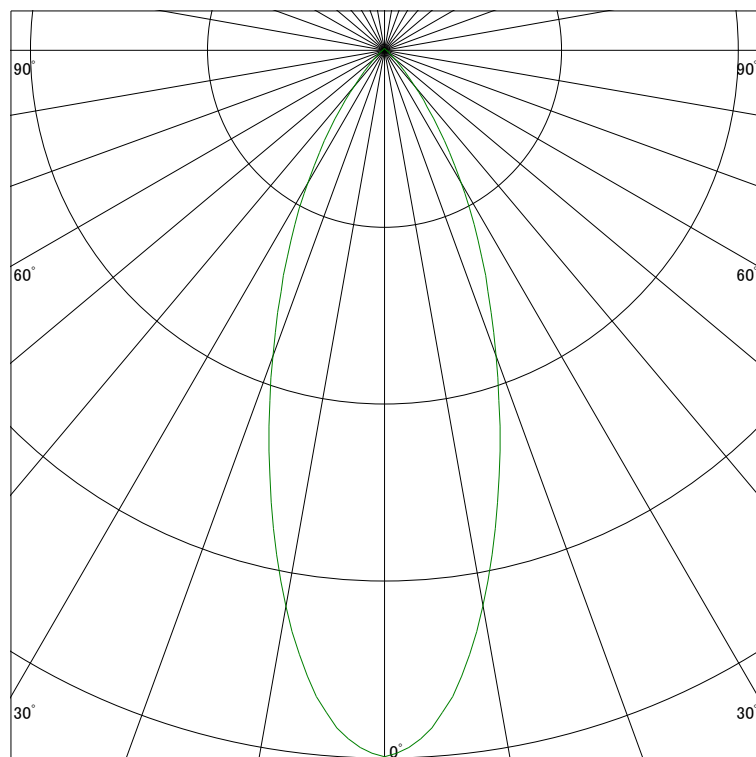

配光曲線

ライティング創

器具型番 SLX46003LL-BW
ランプ LED13.1W 2700K Ra90
1/2ビーム角 37°

断面

スケーリング 500 Cd
1000
1500
2000

1000ルーメン当たりの光度値

水平面照度

ライティング創

器具型番 SLX46003LL-BW
ランプ LED13.1W 2700K Ra90
ランプ光束 500 Lm
1/2照度角 33°

断面

スケーリング 1000 Lx
500
200
100